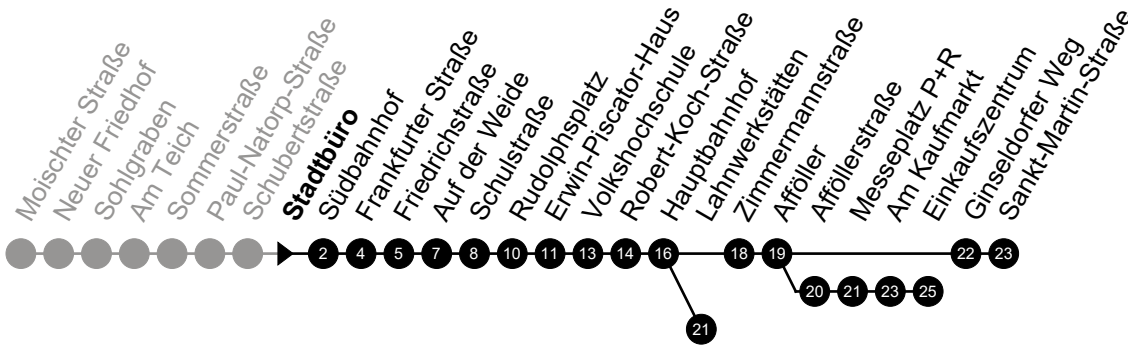

Haltestelle:

Stadtbüro

Cappel - Sbf./West - Südviertel - Hbf. - Waldtal

3

Gültig 07.08.2020-08.08.2020 und 14.08.2020-15.08.2020

ohne Gewähr

0	Montag bis Freitag	Samstag	Sonn- und Feiertag	0
4	-	-	-	4
5		-	-	5
6		00 _h 40 _h	-	6
7		40 _h	-	7
8		40 _h	-	8
9		40 _{kw}	-	9
10		10 _{kw} 40 _{kw}	-	10
11		10 _{kw} 40 _{kw}	-	11
12		10 _{kw} 40 _{kw}	-	12
13		10 _{kw} 40 _{kw}	-	13
14		10 _{kw} 40 _{kw}	-	14
15	10 40	10 _{kw} 40 _{kw}	-	15
16	10 40	10 _{kw} 40 _{kw}	-	16
17	10 40	10 _{kw} 40 _{kw}	-	17
18	10 40	10 _{kw}	-	18
19	10 40	-	-	19
20	-	-	-	20
21	-	-	-	21
22	-	-	-	22
23	-	-	-	23

h = bis Hauptbahnhof

kw = bis Kaufpark Wehrda