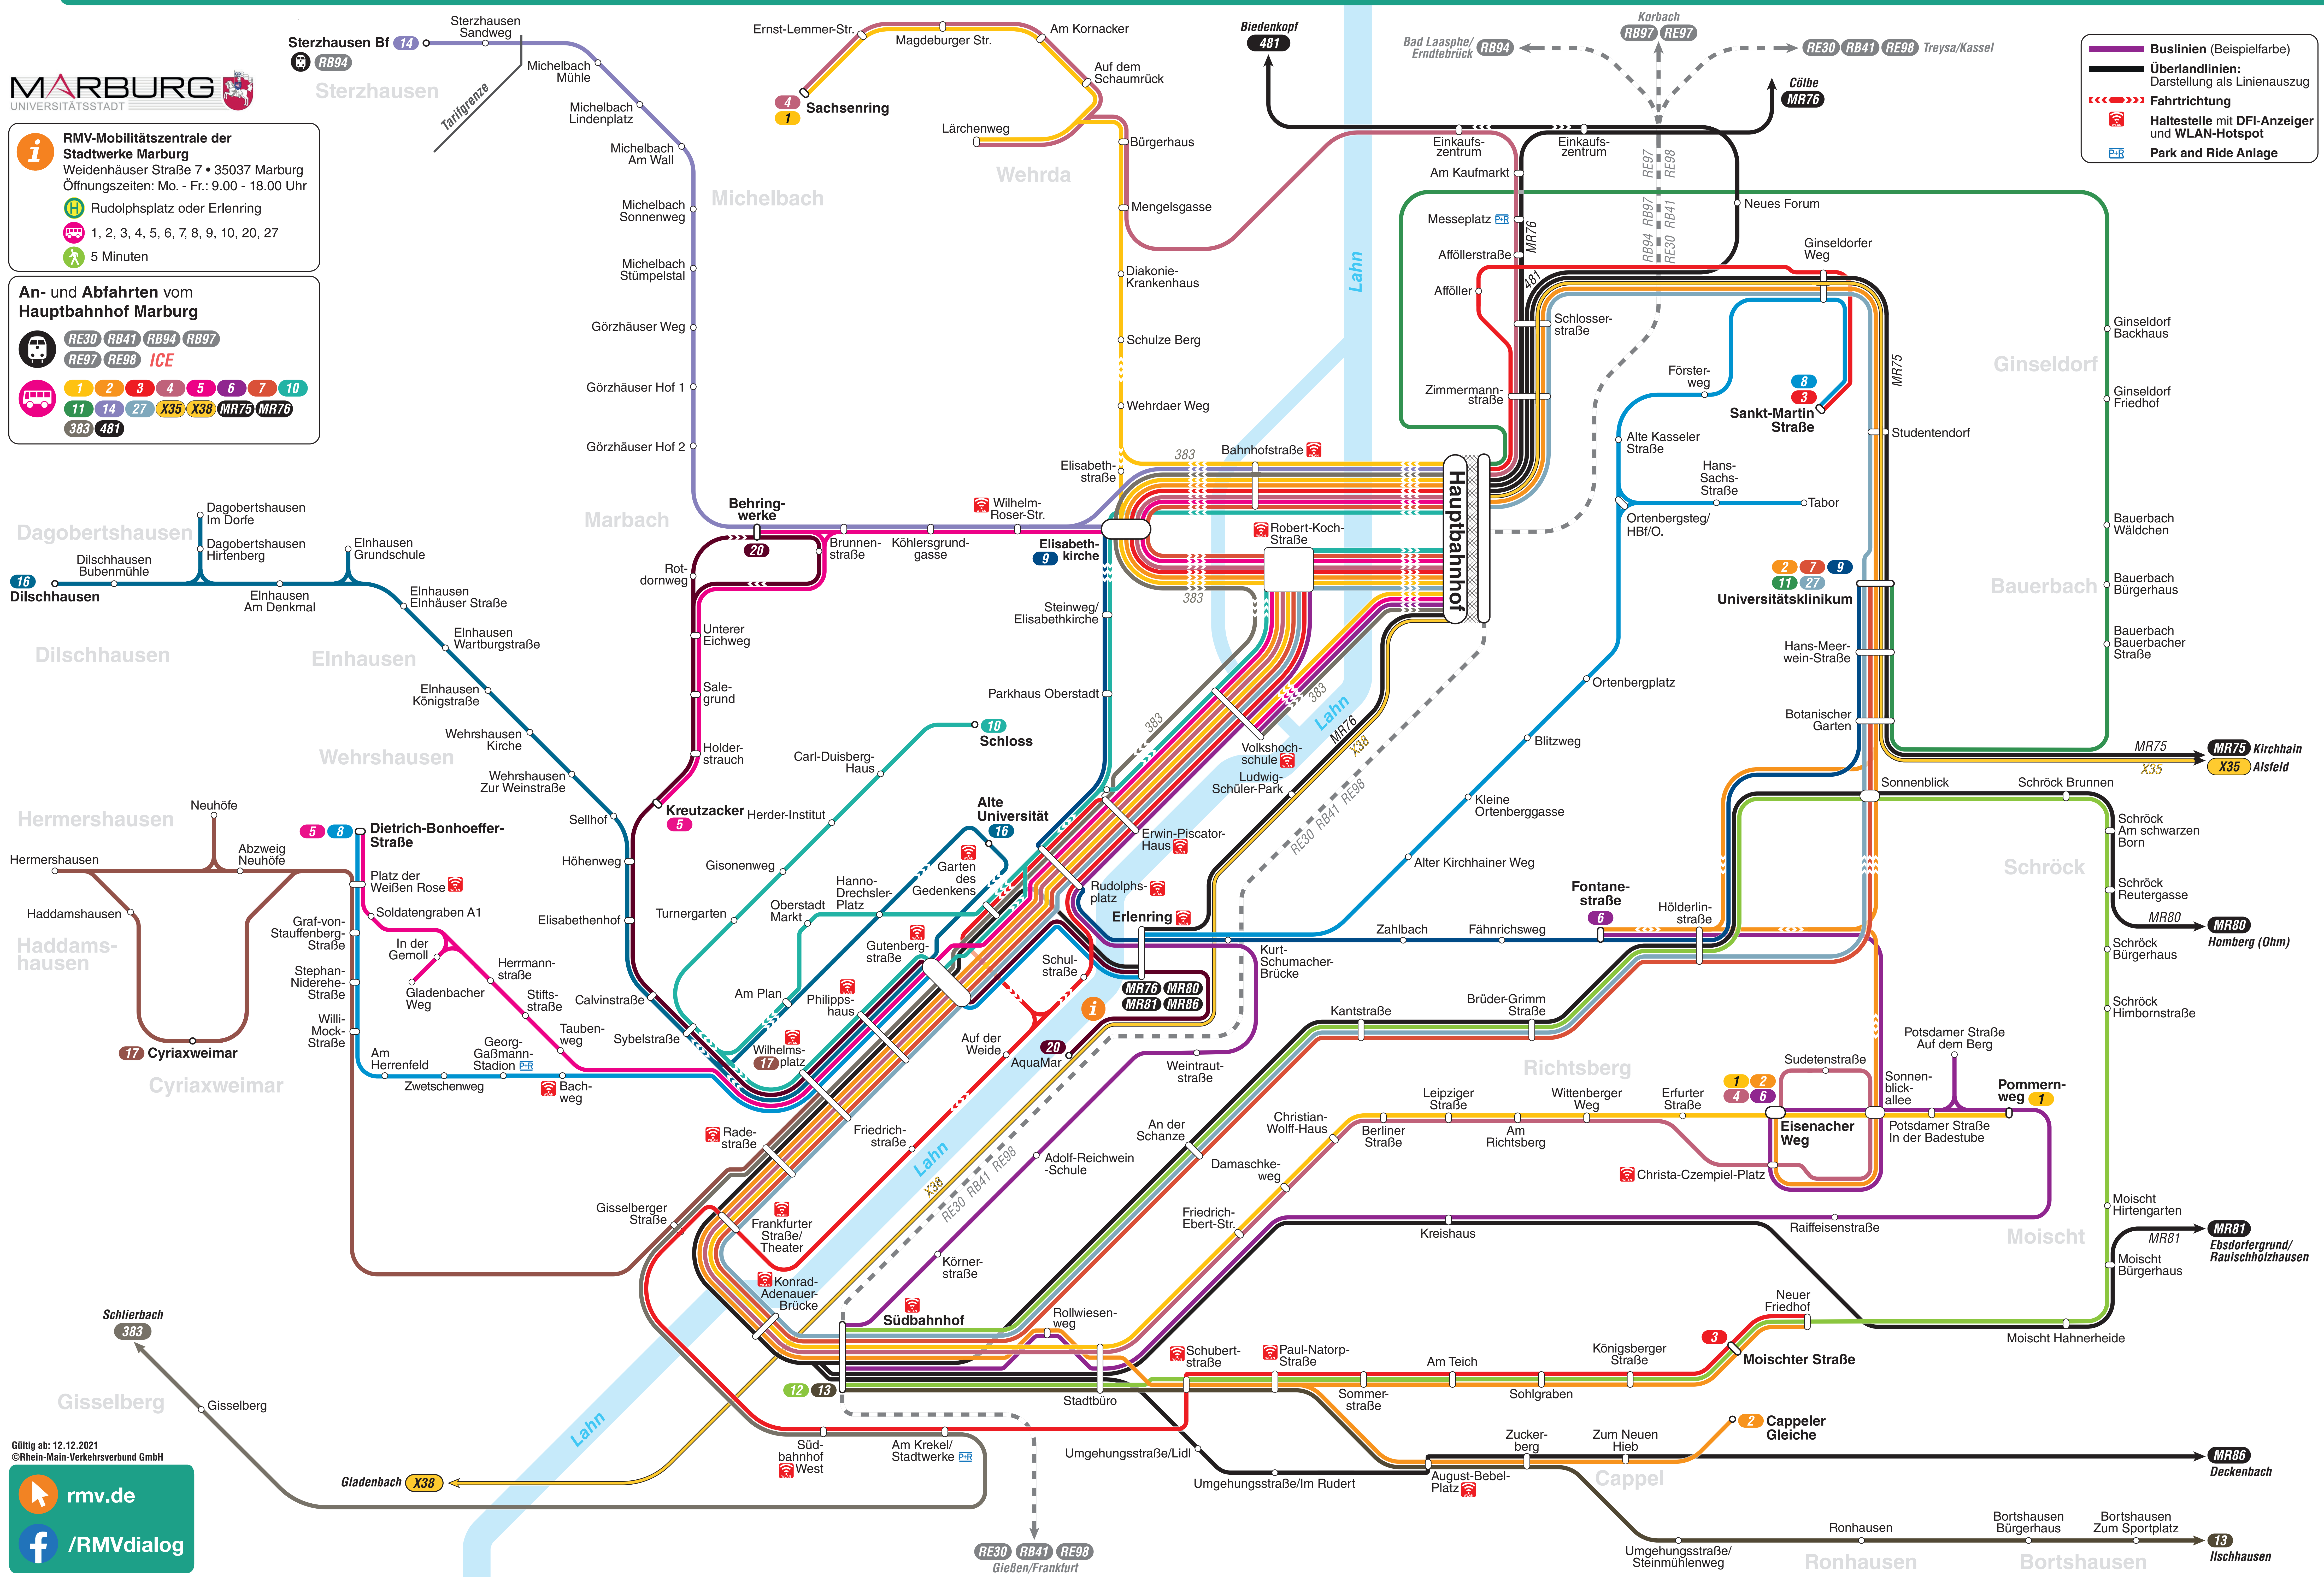

**RMV-Mobilitätszentrale der Stadtwerke Marburg**  
 Weidenhäuser Straße 7 • 35037 Marburg  
 Öffnungszeiten: Mo. - Fr.: 9.00 - 18.00 Uhr  
 Rudolphsplatz oder Erlerning  
 1, 2, 3, 4, 5, 6, 7, 8, 9, 10, 20, 27  
 5 Minuten

**An- und Abfahrten vom Hauptbahnhof Marburg**

RE30 RB41 RB94 RB97  
 RE97 RE98 ICE

1 2 3 4 5 6 7 10  
 11 14 27 X35 X38 MR75 MR76  
 383 481

- Buslinien (Beispielfarbe)
- Überlandlinien: Darstellung als Linienauszug
- Fahrtrichtung
- Haltestelle mit DFI-Anzeiger und WLAN-Hotspot
- Park and Ride Anlage

Gültig ab: 12.12.2021  
 ©Rhein-Main-Verkehrsverbund GmbH

[rmv.de](http://rmv.de)  
 /RMVdialog