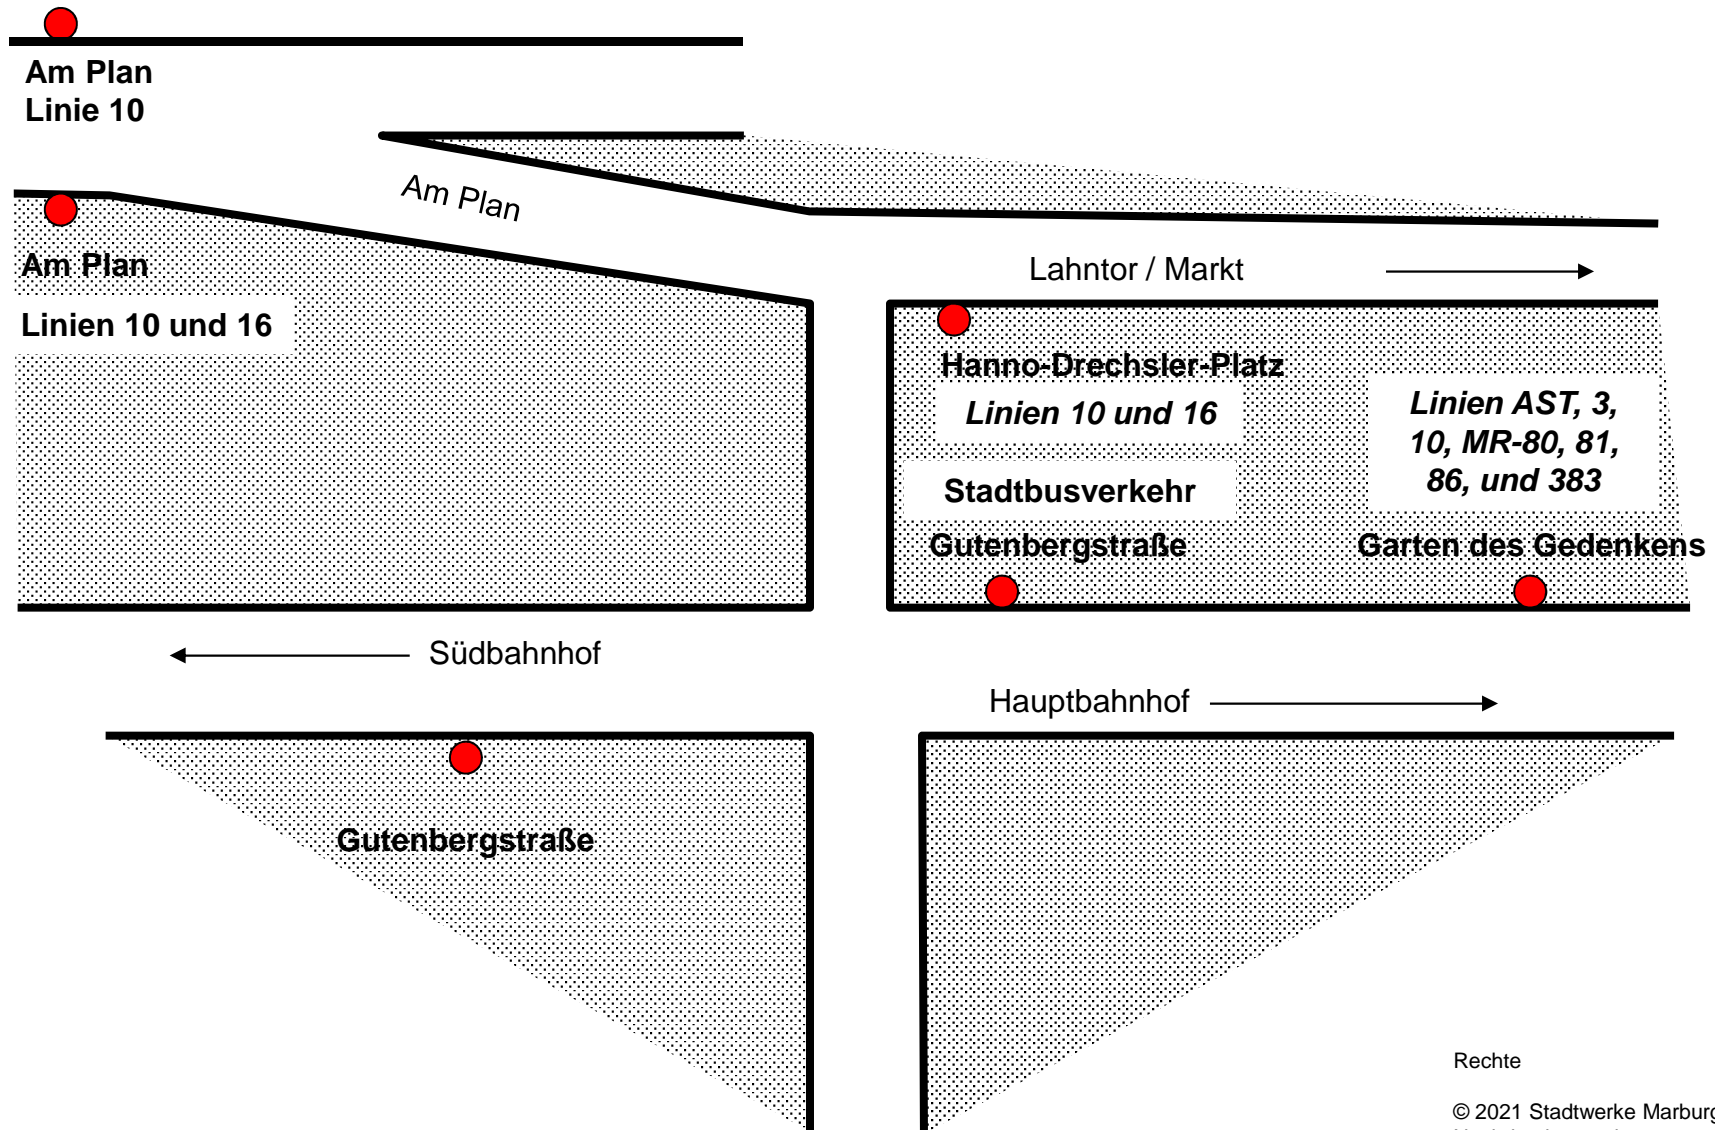

Gutenbergstraße / Hanno-Drechsler-Platz

Stand: 07.09.2020

Rechte

© 2021 Stadtwerke Marburg Consult GmbH
Nachdruck – auch auszugsweise – nur mit
Genehmigung des Herausgebers