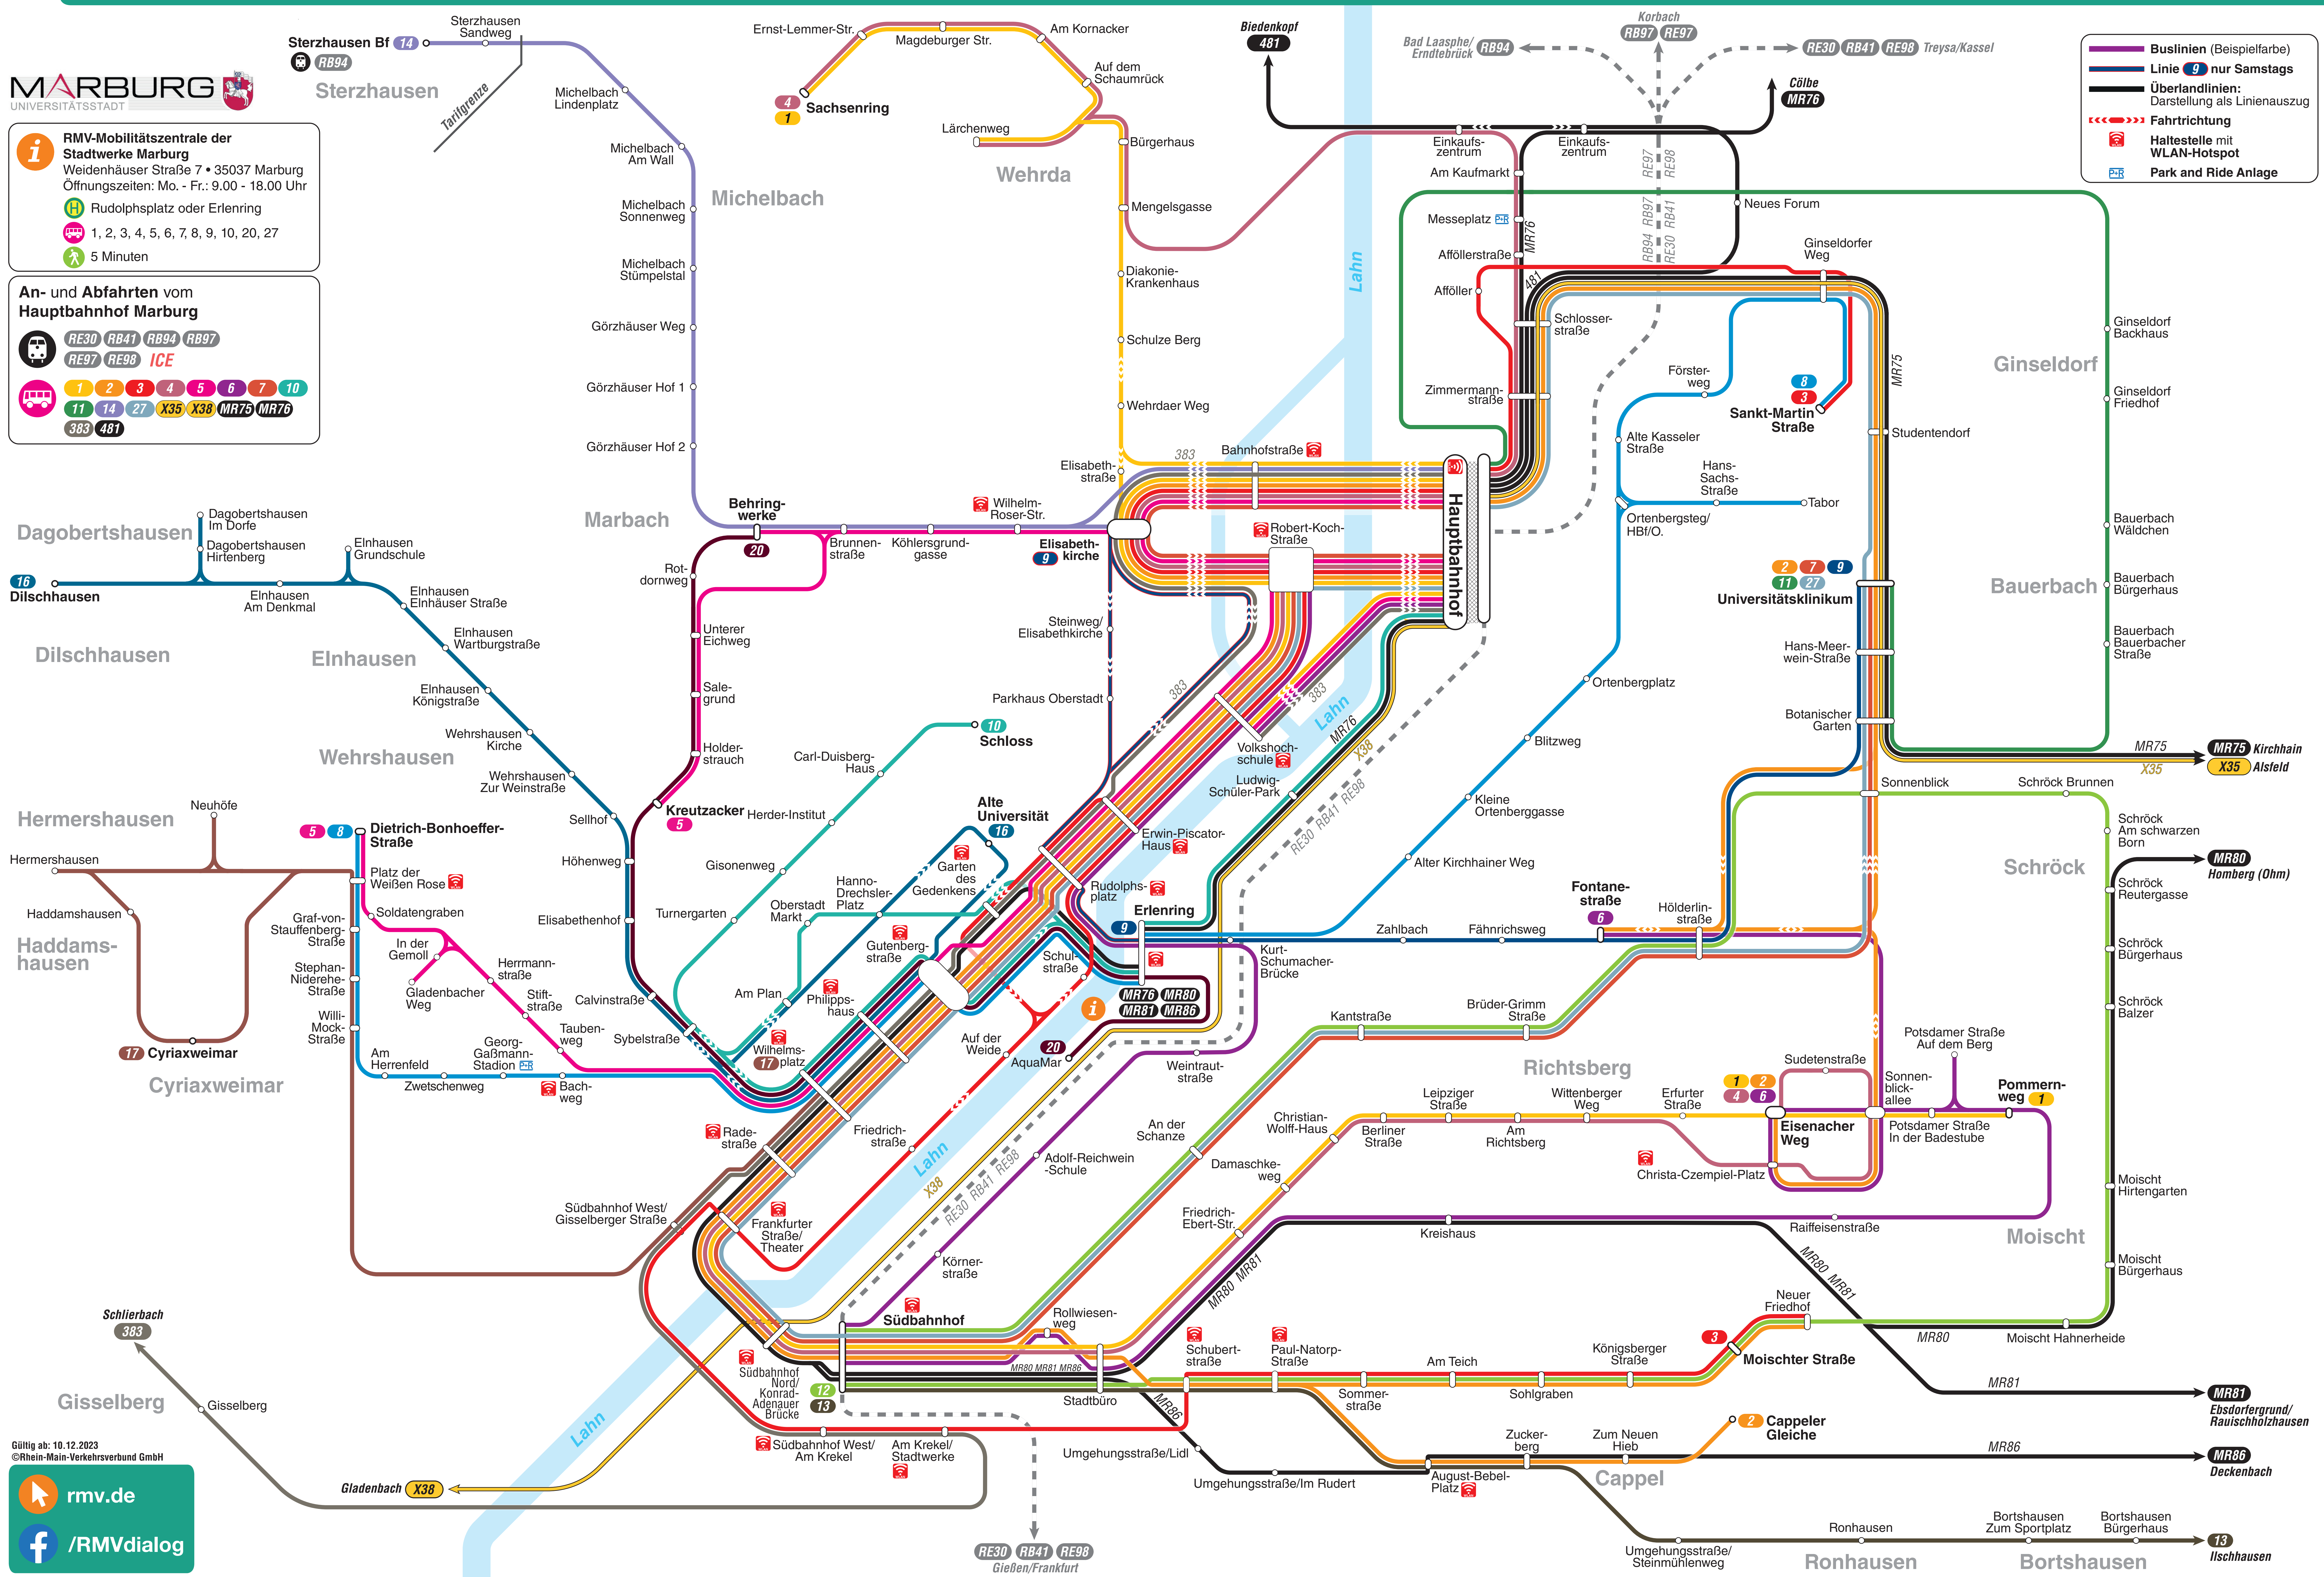

**RMV-Mobilitätszentrale der Stadtwerke Marburg**  
 Weidenhäuser Straße 7 • 35037 Marburg  
 Öffnungszeiten: Mo. - Fr.: 9.00 - 18.00 Uhr  
 Rudolphsplatz oder Erlerning  
 1, 2, 3, 4, 5, 6, 7, 8, 9, 10, 20, 27  
 5 Minuten

**An- und Abfahrten vom Hauptbahnhof Marburg**

RE30 RB41 RB94 RB97  
 RE97 RE98 ICE

1 2 3 4 5 6 7 10  
 11 14 27 X35 X38 MR75 MR76  
 383 481

- Buslinien (Beispielfarbe)
- Linie 9 nur Samstags
- Überlandlinien: Darstellung als Linienauszug
- Fahrtrichtung
- Haltestelle mit WLAN-Hotspot
- Park and Ride Anlage

Gültig ab: 10.12.2023  
 ©Rhein-Main-Verkehrsverbund GmbH