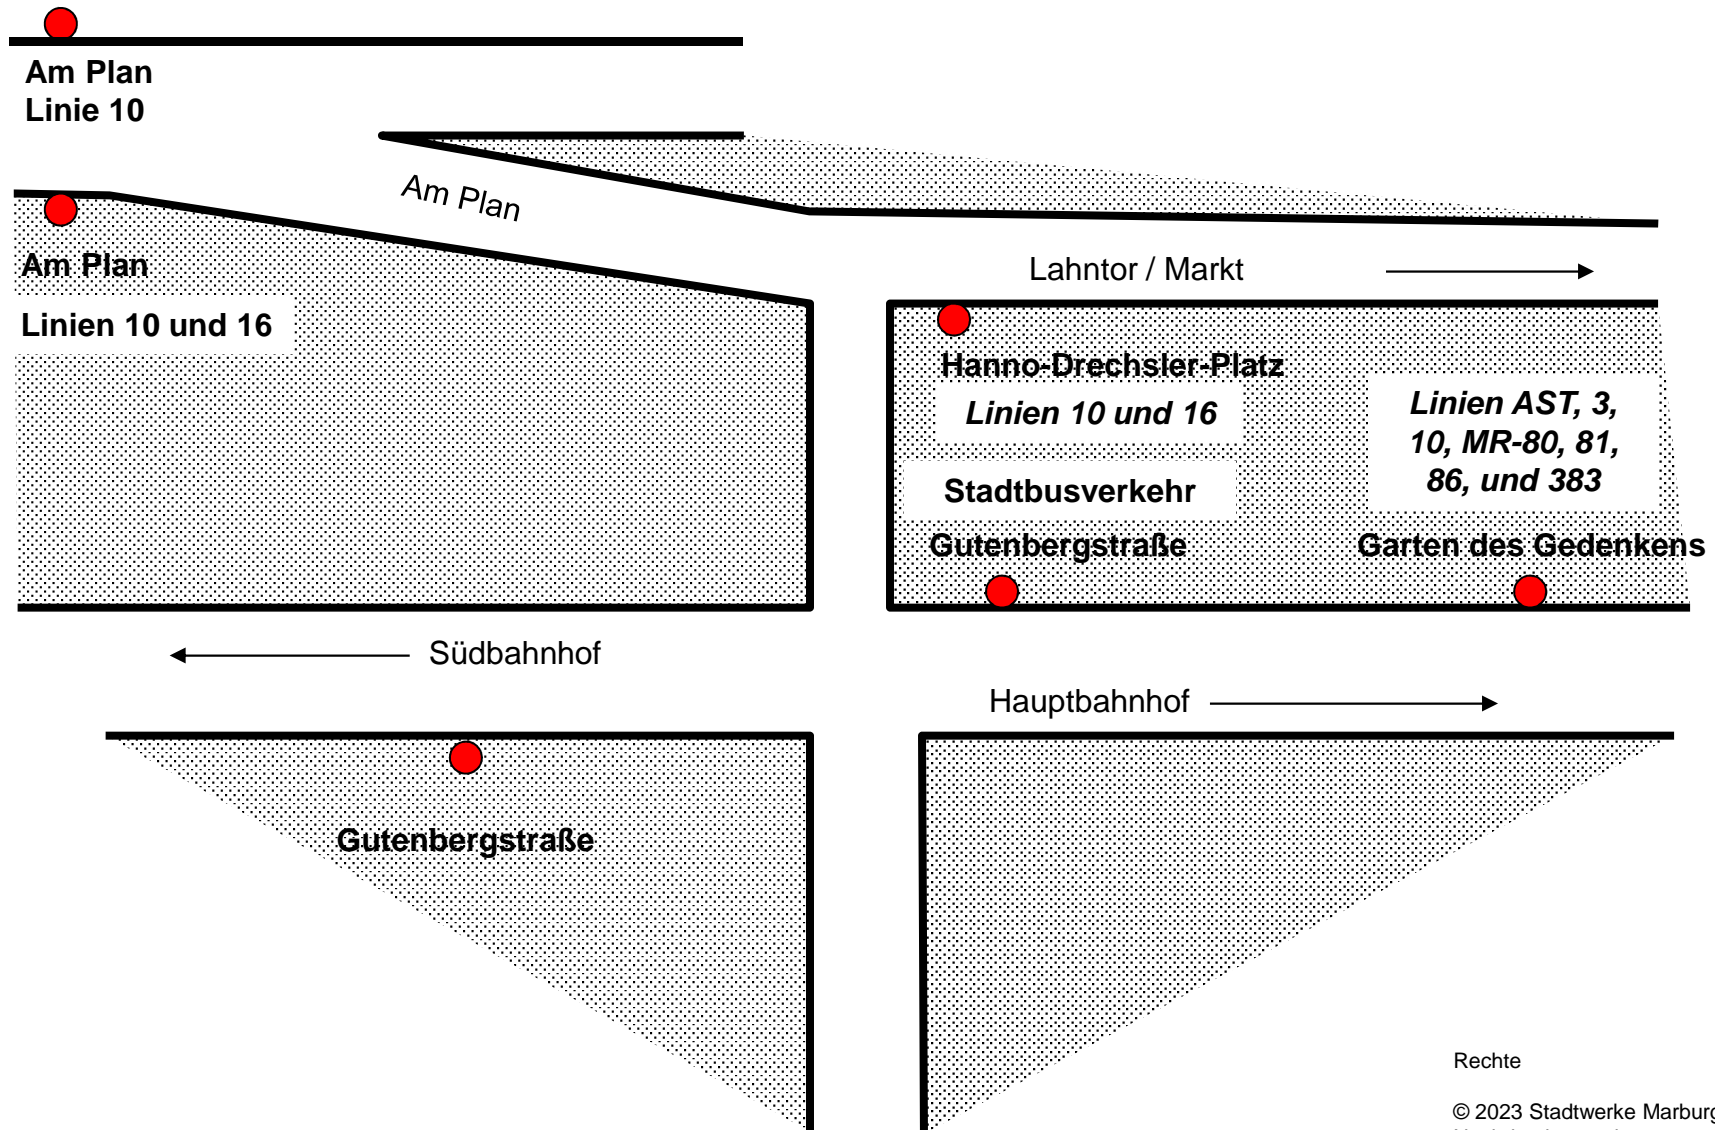

Gutenbergstraße / Hanno-Drechsler-Platz

Rechte

© 2023 Stadtwerke Marburg Consult GmbH
Nachdruck – auch auszugsweise – nur mit
Genehmigung des Herausgebers

Stand: 06.10.2022