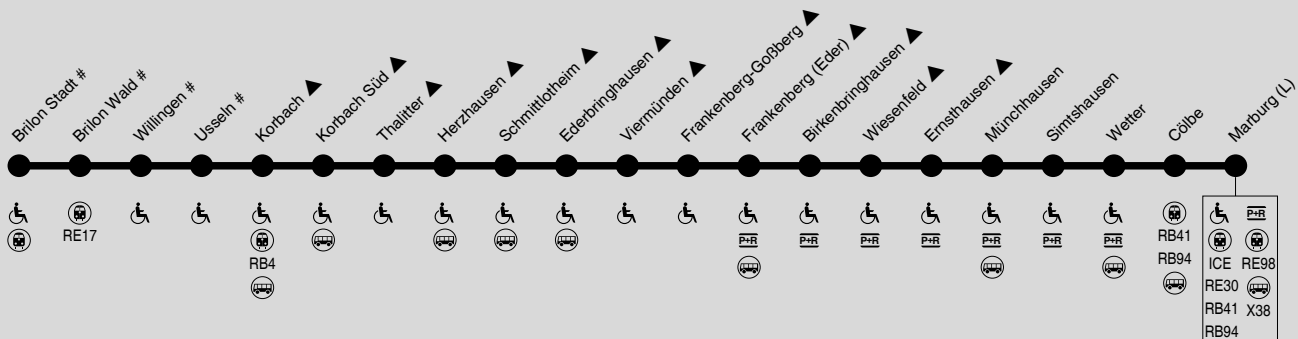

G 97

Brilon → Korbach → Frankenberg → Marburg

RMV-Servicetelefon: 069 / 24 24 80 24

▲ = Übergangstarif RMV-NVV

= Bahnhof ist nicht zum RMV-Tarif erreichbar

: Station für Rollstuhlfahrer zugänglich

Montag - Freitag

cr = nicht gültig am 15.12.2020

Die Stationen Wiesenfeld, Goßberg, Viermünden, Ederbringhausen, Schmittlotheim und Thalitter werden als Bedarfshalte bedient. Fahrgäste bitte im Zug beim Triebfahrzeugführer melden bzw. an der Station bemerkbar machen.

Die Stationen Wiesefeld, Goßberg, Viermünden, Ederbringhausen, Schmittloheim und Thalitter werden als Bedarfshalte bedient. Fahrgäste bitte im Zug beim Triebfahrzeugführer melden bzw. an der Station bemerkbar machen.