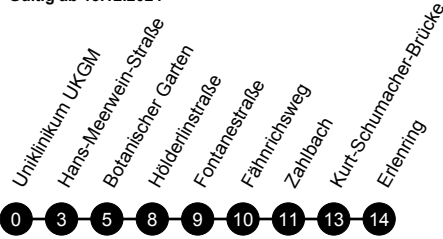

Gültig ab 15.12.2024

Montag bis Freitag

Verkehrsbeschränkung																		
Hinweise																		
Fahrtnummer	902	904	906	908	910	914	916	918	920	924	926	928	932	934	938	940	942	944
Uniklinikum UKGM	06:47	07:07	07:27	07:47	08:07	08:27	08:47	09:07	09:27	09:47	10:07	10:27	10:47	11:07	11:27	11:47	12:07	12:27
Hans-Meerwein-Straße	06:50	07:10	07:30	07:50	08:10	08:30	08:50	09:10	09:30	09:50	10:10	10:30	10:50	11:10	11:30	11:50	12:10	12:30
Botanischer Garten	06:52	07:12	07:32	07:52	08:12	08:32	08:52	09:12	09:32	09:52	10:12	10:32	10:52	11:12	11:32	11:52	12:12	12:32
Hölderlinstraße B2	06:55	07:15	07:35	07:55	08:15	08:35	08:55	09:15	09:35	09:55	10:15	10:35	10:55	11:15	11:35	11:55	12:15	12:35
Fontanestraße A3	06:56	07:16	07:36	07:56	08:16	08:36	08:56	09:16	09:36	09:56	10:16	10:36	10:56	11:16	11:36	11:56	12:16	12:36
Fährnichsweg	06:57	07:17	07:37	07:57	08:17	08:37	08:57	09:17	09:37	09:57	10:17	10:37	10:57	11:17	11:37	11:57	12:17	12:37
Zahlbach	06:58	07:18	07:38	07:58	08:18	08:38	08:58	09:18	09:38	09:58	10:18	10:38	10:58	11:18	11:38	11:58	12:18	12:38
Kurt-Schumacher-Brücke	07:00	07:20	07:40	08:00	08:20	08:40	09:00	09:20	09:40	10:00	10:20	10:40	11:00	11:20	11:40	12:00	12:20	12:40
Erlenring A1	07:01	07:21	07:41	08:01	08:21	08:41	09:01	09:21	09:41	10:01	10:21	10:41	11:01	11:21	11:41	12:01	12:21	12:41

Montag bis Freitag

Verkehrsbeschränkung																		
Hinweise																		
Fahrtnummer	948	950	954	956	958	960	964	966	968	972	974	976	980	982	984	988	990	992
Uniklinikum UKGM	12:47	13:07	13:27	13:47	14:07	14:27	14:47	15:07	15:27	15:47	16:07	16:27	16:47	17:07	17:27	17:47	18:07	18:27
Hans-Meerwein-Straße	12:50	13:10	13:30	13:50	14:10	14:30	14:50	15:10	15:30	15:50	16:10	16:30	16:50	17:10	17:30	17:50	18:10	18:30
Botanischer Garten	12:52	13:12	13:32	13:52	14:12	14:32	14:52	15:12	15:32	15:52	16:12	16:32	16:52	17:12	17:32	17:52	18:12	18:32
Hölderlinstraße B2	12:55	13:15	13:35	13:55	14:15	14:35	14:55	15:15	15:35	15:55	16:15	16:35	16:55	17:15	17:35	17:55	18:15	18:35
Fontanestraße A3	12:56	13:16	13:36	13:56	14:16	14:36	14:56	15:16	15:36	15:56	16:16	16:36	16:56	17:16	17:36	17:56	18:16	18:36
Fährnichsweg	12:57	13:17	13:37	13:57	14:17	14:37	14:57	15:17	15:37	15:57	16:17	16:37	16:57	17:17	17:37	17:57	18:17	18:37
Zahlbach	12:58	13:18	13:38	13:58	14:18	14:38	14:58	15:18	15:38	15:58	16:18	16:38	16:58	17:18	17:38	17:58	18:18	18:38
Kurt-Schumacher-Brücke	13:00	13:20	13:40	14:00	14:20	14:40	15:00	15:20	15:40	16:00	16:20	16:40	17:00	17:20	17:40	18:00	18:20	18:40
Erlenring A1	13:01	13:21	13:41	14:01	14:21	14:41	15:01	15:21	15:41	16:01	16:21	16:41	17:01	17:21	17:41	18:01	18:21	18:41

Samstag