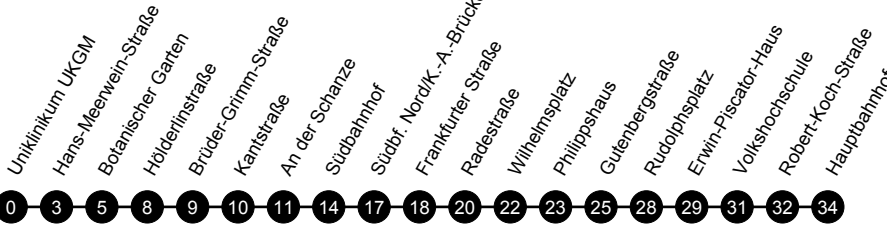

7

Uniklinikum UKGM - Sbf. - Stadtmitte - Hauptbahnhof

Mobilitätszentrale, Weidenhäuser Straße 7, 35037 Marburg, 06421 / 205-228, mobilitaetszentrale@swmr.de, Mo.-Fr. 9.00-18.00 Uhr

Gültig ab 15.12.2024, am 24.12. und 31.12. Verkehr wie an Samstagen mit verkürzter Betriebszeit.

Montag bis Freitag

Verkehrsbeschränkung																		
Hinweise																		
Fahrtnummer		702	704	706	708	712	714	718	720	724	726	730	736	742	746	750	754	760
Ohne Umstieg von																		
12 Moischt, Hahnerheide		05:15																
27 Uniklinikum UKGM																		
Uniklinikum UKGM				06:13	06:43	07:13	07:43	08:13	08:43	09:13	09:43	10:13	10:43	11:13	11:43	12:13	12:43	13:13
Hans-Meerwein-Straße				06:16	06:46	07:16	07:46	08:16	08:46	09:16	09:46	10:16	10:46	11:16	11:46	12:16	12:46	13:16
Botanischer Garten				06:18	06:48	07:18	07:48	08:18	08:48	09:18	09:48	10:18	10:48	11:18	11:48	12:18	12:48	13:18
Hölderlinstraße B4		05:28	06:06	06:21	06:51	07:21	07:51	08:21	08:51	09:21	09:51	10:21	10:51	11:21	11:51	12:21	12:51	13:21
Brüder-Grimm-Straße		05:29	06:07	06:22	06:52	07:22	07:52	08:22	08:52	09:22	09:52	10:22	10:52	11:22	11:52	12:22	12:52	13:22
Kantstraße		05:30	06:08	06:23	06:53	07:23	07:53	08:23	08:53	09:23	09:53	10:23	10:53	11:23	11:53	12:23	12:53	13:23
An der Schanze		05:31	06:09	06:24	06:54	07:24	07:54	08:24	08:54	09:24	09:54	10:24	10:54	11:24	11:54	12:24	12:54	13:24
Südbahnhof A7		05:34	06:12	06:27	06:57	07:27	07:57	08:27	08:57	09:27	09:57	10:27	10:57	11:27	11:57	12:27	12:57	13:27
Südbahnhof B4		05:35	06:13	06:28	06:58	07:28	07:58	08:28	08:58	09:28	09:58	10:28	10:58	11:28	11:58	12:28	12:58	13:28
Südbf. Nord/K.-A.-Brücke		05:37	06:15	06:30	07:00	07:30	08:00	08:30	09:00	09:30	10:00	10:30	11:00	11:30	12:00	12:30	13:00	13:30
Frankfurter Straße B2		05:38	06:16	06:31	07:01	07:31	08:01	08:31	09:01	09:31	10:01	10:31	11:01	11:31	12:01	12:31	13:01	13:31
Radestraße		05:40	06:18	06:33	07:03	07:33	08:03	08:33	09:03	09:33	10:03	10:33	11:03	11:33	12:03	12:33	13:03	13:33
Wilhelmsplatz B2		05:42	06:20	06:35	07:05	07:35	08:05	08:35	09:05	09:35	10:05	10:35	11:05	11:35	12:05	12:35	13:05	13:35
Philippshaus		05:43	06:21	06:36	07:06	07:36	08:06	08:36	09:06	09:36	10:06	10:36	11:06	11:36	12:06	12:36	13:06	13:36
Gutenbergstraße		05:45	06:23	06:38	07:08	07:38	08:08	08:38	09:08	09:38	10:08	10:38	11:08	11:38	12:08	12:38	13:08	13:38
Rudolphsplatz B2		05:48	06:26	06:41	07:11	07:41	08:11	08:41	09:11	09:41	10:11	10:41	11:11	11:41	12:11	12:41	13:11	13:41
Erwin-Piscator-Haus		05:49	06:27	06:42	07:12	07:42	08:12	08:42	09:12	09:42	10:12	10:42	11:12	11:42	12:12	12:42	13:12	13:42
Volkshochschule		05:51	06:29	06:44	07:14	07:44	08:14	08:44	09:14	09:44	10:14	10:44	11:14	11:44	12:14	12:44	13:14	13:44
Robert-Koch-Straße		05:52	06:30	06:45	07:15	07:45	08:15	08:45	09:15	09:45	10:15	10:45	11:15	11:45	12:15	12:45	13:15	13:45
Hauptbahnhof B4		05:54	06:32	06:47	07:17	07:47	08:17	08:47	09:17	09:47	10:17	10:47	11:17	11:47	12:17	12:47	13:17	13:47

Montag bis Freitag