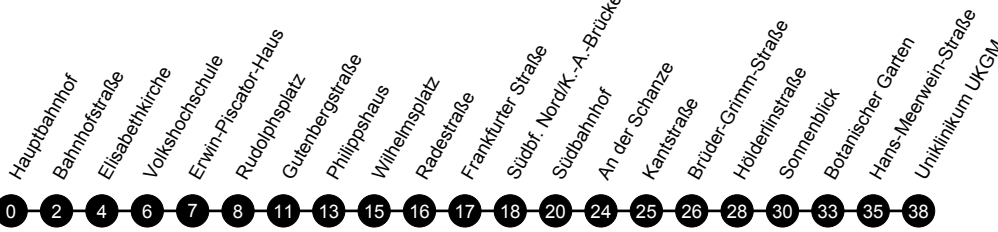

7

Hauptbahnhof - Stadtmitte - Sbf. - Uniklinikum UKGM

Mobilitätszentrale, Weidenhäuser Straße 7, 35037 Marburg, 06421 / 205-228, mobilitaetszentrale@swmr.de, Mo.-Fr. 9.00-18.00 Uhr

Gültig ab 15.12.2024, am 24.12. und 31.12. Verkehr wie an Samstagen mit verkürzter Betriebszeit.

Montag bis Freitag

Verkehrsbeschränkung																
Hinweise																
Fahrtnummer	701	703	705	709	715	717	719	725	729	735	739	745	747	753	759	763
Ohne Umstieg von																
27 Hauptbahnhof			05:40	06:10	06:40	07:10	07:40	08:10	08:40	09:10	09:40	Vz 10:10	Vz 10:40	Vz 11:10	Vz 11:40	Vz 12:10
Hauptbahnhof A1			06:28	06:58	07:28	07:58	08:28	08:58	09:28	09:58	10:28	10:58	11:28	11:58	12:28	12:58
Bahnhofstraße 1			06:30	07:00	07:30	08:00	08:30	09:00	09:30	10:00	10:30	11:00	11:30	12:00	12:30	13:00
Elisabethkirche			06:32	07:02	07:32	08:02	08:32	09:02	09:32	10:02	10:32	11:02	11:32	12:02	12:32	13:02
Volkshochschule			06:34	07:04	07:34	08:04	08:34	09:04	09:34	10:04	10:34	11:04	11:34	12:04	12:34	13:04
Erwin-Piscator-Haus			06:35	07:05	07:35	08:05	08:35	09:05	09:35	10:05	10:35	11:05	11:35	12:05	12:35	13:05
Rudolphsplatz A1			06:36	07:06	07:36	08:06	08:36	09:06	09:36	10:06	10:36	11:06	11:36	12:06	12:36	13:06
Gutenbergstraße			06:39	07:09	07:39	08:09	08:39	09:09	09:39	10:09	10:39	11:09	11:39	12:09	12:39	13:09
Philippshaus			06:41	07:11	07:41	08:11	08:41	09:11	09:41	10:11	10:41	11:11	11:41	12:11	12:41	13:11
Wilhelmsplatz A1	06:03	06:23	06:43	07:13	07:43	08:13	08:43	09:13	09:43	10:13	10:43	11:13	11:43	12:13	12:43	13:13
Radestraße A3	06:04	06:24	06:44	07:14	07:44	08:14	08:44	09:14	09:44	10:14	10:44	11:14	11:44	12:14	12:44	13:14
Frankfurter Straße A1	06:05	06:25	06:45	07:15	07:45	08:15	08:45	09:15	09:45	10:15	10:45	11:15	11:45	12:15	12:45	13:15
Südbf. Nord/K.-A.-Brücke	06:06	06:26	06:46	07:16	07:46	08:16	08:46	09:16	09:46	10:16	10:46	11:16	11:46	12:16	12:46	13:16
Südbahnhof A7	06:08	06:28	06:48	07:18	07:48	08:18	08:48	09:18	09:48	10:18	10:48	11:18	11:48	12:18	12:48	13:18
Südbahnhof B4	06:09	06:29	06:49	07:19	07:49	08:19	08:49	09:19	09:49	10:19	10:49	11:19	11:49	12:19	12:49	13:19
An der Schanze	06:12	06:32	06:52	07:22	07:52	08:22	08:52	09:22	09:52	10:22	10:52	11:22	11:52	12:22	12:52	13:22
Kantstraße	06:13	06:33	06:53	07:23	07:53	08:23	08:53	09:23	09:53	10:23	10:53	11:23	11:53	12:23	12:53	13:23
Brüder-Grimm-Straße	06:14	06:34	06:54	07:24	07:54	08:24	08:54	09:24	09:54	10:24	10:54	11:24	11:54	12:24	12:54	13:24
Hölderlinstraße A1	06:16	06:36	06:56	07:26	07:56	08:26	08:56	09:26	09:56	10:26	10:56	11:26	11:56	12:26	12:56	13:26
Sonnenblick	06:18	06:38	06:58	07:28	07:58	08:28	08:58	09:28								
Botanischer Garten	06:21	06:41	07:01	07:31	08:01	08:31	09:01	09:31	09:59	10:29	10:59	11:29	11:59	12:29	12:59	13:29
Hans-Meerwein-Straße	06:23	06:43	07:03	07:33	08:03	08:33	09:03	09:33	10:01	10:31	11:01	11:31	12:01	12:31	13:01	13:31
Uniklinikum UKGM 3	06:26	06:46	07:06	07:36	08:06	08:36	09:06	09:36	10:04	10:34	11:04	11:34	12:04	12:34	13:04	13:34

Montag bis Freitag