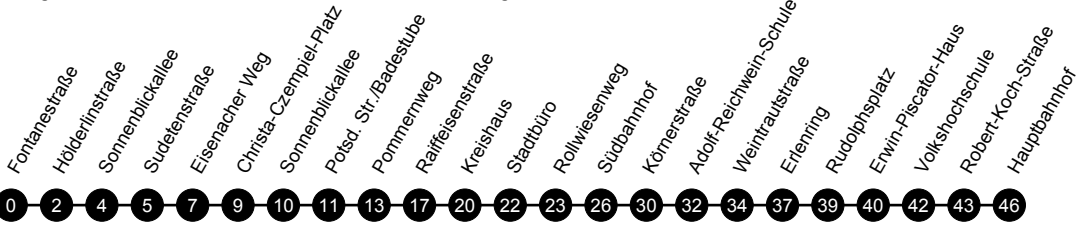

## Sonn- und Feiertage

Verkehrsbeschränkung							
Hinweise	●	●	●	●	●	●	
Fahrtnummer	717	721	723	725	727	729	
Hauptbahnhof A3	19:45	20:45	21:45	22:45	23:45	00:45	
Elisabethkirche	19:45	20:45	21:45	22:45	23:45	00:45	
Erwin-Piscator-Haus	19:45	20:45	21:45	22:45	23:45	00:45	
Gutenbergstraße	19:45	20:45	21:45	22:45	23:45	00:45	
Wilhelmsplatz A1	19:45	20:45	21:45	22:45	23:45	00:45	
Frankfurter Straße A1	19:45	20:45	21:45	22:45	23:45	00:45	
Südbf. Nord/K.-A.-Brücke	19:45	20:45	21:45	22:45	23:45	00:45	
Südbahnhof A3	19:45	20:45	21:45	22:45	23:45	00:45	
Weintrautstraße	20:05	21:05	22:05	23:05	00:05	01:05	
Adolf-Reichwein-Schule	20:05	21:05	22:05	23:05	00:05	01:05	
Körnerstraße	20:05	21:05	22:05	23:05	00:05	01:05	
Rollwiesenweg	20:05	21:05	22:05	23:05	00:05	01:05	

▶ = nur zum Ausstieg      ● = Anruf-Sammeltaxi, Anmeldung bis 30 Min. vor Abfahrt Tel: 06421/205205  
 ◀ = nur zum Einstieg

6

# Richtsberg - Badestube - Sbf. - Erlenring - Hauptbahnhof

Mobilitätszentrale, Weidenhäuser Straße 7, 35037 Marburg, 06421 / 205-228, mobilitaetszentrale@swmr.de, Mo.-Fr. 9.00-18.00 Uhr

Gültig ab 15.12.2024, am 24.12. und 31.12. Verkehr wie an Samstagen mit verkürzter Betriebszeit.

Perischnur stellt nicht alle möglichen Linienwege dar!