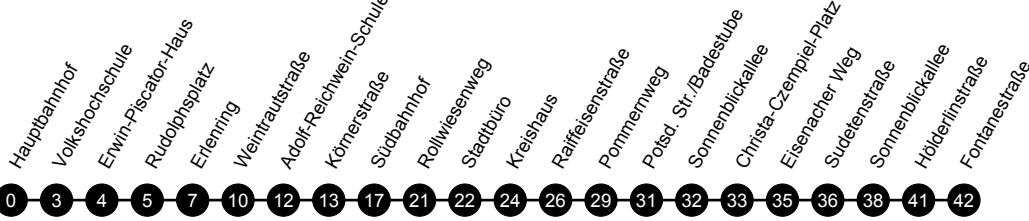

# Hauptbahnhof - Erlenring - Sbf. - Badestube - Richtsberg

Mobilitätszentrale, Weidenhäuser Straße 7, 35037 Marburg, 06421 / 205-228, mobilitaetszentrale@swmr.de, Mo.-Fr. 9.00-18.00 Uhr

Gültig ab 15.12.2024, am 24.12. und 31.12. Verkehr wie an Samstagen mit verkürzter Betriebszeit.

Perischnur stellt nicht alle möglichen Linienwege dar!