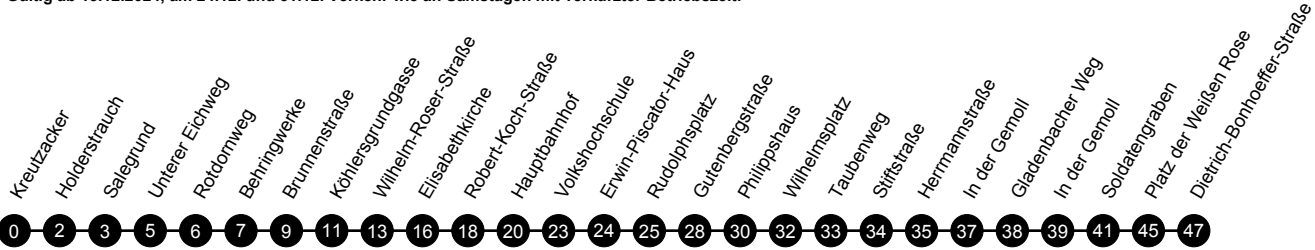

Perlschnur stellt nicht alle möglichen Linienwege dar!

Montag bis Freitag

Table with columns for Verkehrsbeschränkung, Hinweise, Fahrtnummer, and time slots F, S, S, F. Rows list various stops like Sellhof, Kreuzzacker A1, etc.

Montag bis Freitag

Table with columns for Verkehrsbeschränkung, Hinweise, Fahrtnummer, and time slots 567, 575, 577, 583, 589, 593, 599, 603, 607, 615, 617, 623, 627, 633, 639, 649, 655, 657. Rows list various stops like Kreuzzacker C1, Holderstrauch, etc.

Sonn- und Feiertage

Verkehrsbeschränkung																	
Hinweise																	
Fahrtnummer	666																
Dietrich-Bonhoeffer-Straße	00:54																
Platz der Weißen Rose	00:57																
Soldatengraben	01:01																
In der Gemoll	01:03																
Gladenbacher Weg	01:04																
In der Gemoll	01:05																
Herrmannstraße	01:07																
Stiftstraße	01:08																
Taubenweg	01:10																
Wilhelmsplatz C2	01:11																
Philippshaus	01:13																
Gutenbergstraße	01:15																
Rudolphsplatz B2	01:18																
Erwin-Piscator-Haus	01:19																
Volkshochschule	01:21																
Robert-Koch-Straße	01:22																
Hauptbahnhof B4	01:24																
Bahnhofstraße 2	01:26																
Wilhelm-Roser-Straße	01:28																
Köhlersgrundgasse	01:30																
Brunnenstraße	01:33																
Behringwerke	01:35																
Rotdornweg	01:36																
Unterer Eichweg	01:38																
Salegrund	01:40																
Holderstrauch	01:41																
Kreutzacker C1	01:44																