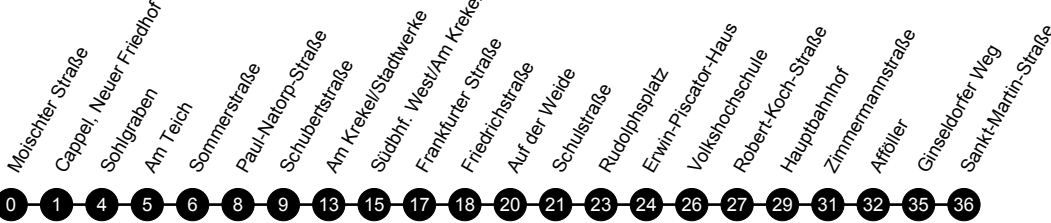

3

Cappel - Südbhf./West - Südviertel - Hbf. - Waldtal

Mobilitätszentrale, Weidenhäuser Straße 7, 35037 Marburg, 06421 / 205-228, mobilitaetszentrale@swmr.de, Mo.-Fr. 9.00-18.00 Uhr

Gültig ab 15.12.2024, am 24.12. und 31.12. Verkehr wie an Samstagen mit verkürzter Betriebszeit.

Montag bis Freitag

Verkehrsbeschränkung																			
Hinweise																			
Fahrtnummer	302	304	310	312	314	318	322	324	328	330	334	338	342	346	350	354	358	362	
Moischer Straße			06:27	06:51	07:27	07:57	08:27	08:57	09:27	09:57	10:27	10:57	11:27	11:57	12:27	12:57	13:27	13:57	
Cappel, Neuer Friedhof			06:28	06:52	07:28	07:58	08:28	08:58	09:28	09:58	10:28	10:58	11:28	11:58	12:28	12:58	13:28	13:58	
Sohlgraben			06:31	06:55	07:31	08:01	08:31	09:01	09:31	10:01	10:31	11:01	11:31	12:01	12:31	13:01	13:31	14:01	
Am Teich			06:32	06:56	07:32	08:02	08:32	09:02	09:32	10:02	10:32	11:02	11:32	12:02	12:32	13:02	13:32	14:02	
Sommerstraße			06:33	06:57	07:33	08:03	08:33	09:03	09:33	10:03	10:33	11:03	11:33	12:03	12:33	13:03	13:33	14:03	
Paul-Natorp-Straße			06:35	06:59	07:35	08:05	08:35	09:05	09:35	10:05	10:35	11:05	11:35	12:05	12:35	13:05	13:35	14:05	
Schubertstraße			06:36	07:00	07:36	08:06	08:36	09:06	09:36	10:06	10:36	11:06	11:36	12:06	12:36	13:06	13:36	14:06	
Am Kreckel/Stadtwerke	05:39	05:59	06:40	07:04	07:40	08:10	08:40	09:10	09:40	10:10	10:40	11:10	11:40	12:10	12:40	13:10	13:40	14:10	
Südbhf. West/Am Kreckel	05:41	06:01	06:42	07:06	07:42	08:12	08:42	09:12	09:42	10:12	10:42	11:12	11:42	12:12	12:42	13:12	13:42	14:12	
Frankfurter Straße C2	05:43	06:03	06:44	07:08	07:44	08:14	08:44	09:14	09:44	10:14	10:44	11:14	11:44	12:14	12:44	13:14	13:44	14:14	
Friedrichstraße	05:44	06:04	06:45	07:09	07:45	08:15	08:45	09:15	09:45	10:15	10:45	11:15	11:45	12:15	12:45	13:15	13:45	14:15	
Auf der Weide	05:46	06:06	06:47	07:11	07:47	08:17	08:47	09:17	09:47	10:17	10:47	11:17	11:47	12:17	12:47	13:17	13:47	14:17	
Schulstraße	05:47	06:07	06:48	07:12	07:48	08:18	08:48	09:18	09:48	10:18	10:48	11:18	11:48	12:18	12:48	13:18	13:48	14:18	
Rudolphsplatz B2	05:49	06:09	06:50	07:14	07:50	08:20	08:50	09:20	09:50	10:20	10:50	11:20	11:50	12:20	12:50	13:20	13:50	14:20	
Erwin-Piscator-Haus	05:50	06:10	06:51	07:15	07:51	08:21	08:51	09:21	09:51	10:21	10:51	11:21	11:51	12:21	12:51	13:21	13:51	14:21	
Volkshochschule	05:52	06:12	06:53	07:17	07:53	08:23	08:53	09:23	09:53	10:23	10:53	11:23	11:53	12:23	12:53	13:23	13:53	14:23	
Robert-Koch-Straße	05:53	06:13	06:54	07:18	07:54	08:24	08:54	09:24	09:54	10:24	10:54	11:24	11:54	12:24	12:54	13:24	13:54	14:24	
Hauptbahnhof B4	05:55	06:15	06:56	07:20	07:56	08:26	08:56	09:26	09:56	10:26	10:56	11:26	11:56	12:26	12:56	13:26	13:56	14:26	
Lahnwerkstätten				07:25															
Zimmermannstraße	05:57	06:17	06:58		07:58	08:28	08:58	09:28	09:58	10:28	10:58	11:28	11:58	12:28	12:58	13:28	13:58	14:28	
Afföller	05:58	06:18	06:59		07:59	08:29	08:59	09:29	09:59	10:29	10:59	11:29	11:59	12:29	12:59	13:29	13:59	14:29	
Ginseldorfer Weg B2	06:01	06:21	07:02		08:02	08:32	09:02	09:32	10:02	10:32	11:02	11:32	12:02	12:32	13:02	13:32	14:02	14:32	
Sankt-Martin-Straße	06:02	06:22	07:03		08:03	08:33	09:03	09:33	10:03	10:33	11:03	11:33	12:03	12:33	13:03	13:33	14:03	14:33	

Montag bis Freitag

Samstag