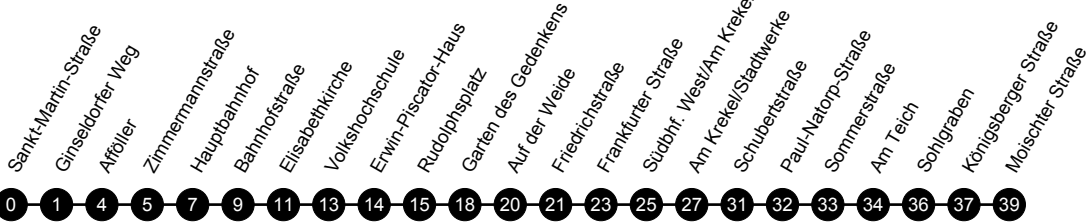

Perschnur stellt nicht alle möglichen Linienwege dar!

Montag bis Freitag

Verkehrsbeschränkung																				
Hinweise																				
Fahrtnummer	301	303	305	309	311	315	317	321	323	329	331	335	339	345	347	353	357	361		
Sankt-Martin-Straße	05:41	06:11	06:41	07:11	07:41	08:11	08:41	09:11	09:41	10:11	10:41	11:11	11:41	12:11	12:41	13:11	13:41	14:11		
Ginseldorfer Weg C1	05:42	06:12	06:42	07:12	07:42	08:12	08:42	09:12	09:42	10:12	10:42	11:12	11:42	12:12	12:42	13:12	13:42	14:12		
Afföller	05:45	06:15	06:45	07:15	07:45	08:15	08:45	09:15	09:45	10:15	10:45	11:15	11:45	12:15	12:45	13:15	13:45	14:15		
Zimmermannstraße	05:46	06:16	06:46	07:16	07:46	08:16	08:46	09:16	09:46	10:16	10:46	11:16	11:46	12:16	12:46	13:16	13:46	14:16		
Hauptbahnhof A3	05:48	06:18	06:48	07:18	07:48	08:18	08:48	09:18	09:48	10:18	10:48	11:18	11:48	12:18	12:48	13:18	13:48	14:18		
Bahnhofstraße 1	05:50	06:20	06:50	07:20	07:50	08:20	08:50	09:20	09:50	10:20	10:50	11:20	11:50	12:20	12:50	13:20	13:50	14:20		
Elisabethkirche	05:52	06:22	06:52	07:22	07:52	08:22	08:52	09:22	09:52	10:22	10:52	11:22	11:52	12:22	12:52	13:22	13:52	14:22		
Volkshochschule	05:54	06:24	06:54	07:24	07:54	08:24	08:54	09:24	09:54	10:24	10:54	11:24	11:54	12:24	12:54	13:24	13:54	14:24		
Erwin-Piscator-Haus	05:55	06:25	06:55	07:25	07:55	08:25	08:55	09:25	09:55	10:25	10:55	11:25	11:55	12:25	12:55	13:25	13:55	14:25		
Rudolphsplatz A1	05:56	06:26	06:56	07:26	07:56	08:26	08:56	09:26	09:56	10:26	10:56	11:26	11:56	12:26	12:56	13:26	13:56	14:26		
Garten des Gedenkens	05:59	06:29	06:59	07:29	07:59	08:29	08:59	09:29	09:59	10:29	10:59	11:29	11:59	12:29	12:59	13:29	13:59	14:29		
Auf der Weide	06:01	06:31	07:01	07:31	08:01	08:31	09:01	09:31	10:01	10:31	11:01	11:31	12:01	12:31	13:01	13:31	14:01	14:31		
Friedrichstraße	06:02	06:32	07:02	07:32	08:02	08:32	09:02	09:32	10:02	10:32	11:02	11:32	12:02	12:32	13:02	13:32	14:02	14:32		
Frankfurter Straße A1	06:04	06:34	07:04	07:34	08:04	08:34	09:04	09:34	10:04	10:34	11:04	11:34	12:04	12:34	13:04	13:34	14:04	14:34		
Südbhf. West/Am Krekel	06:06	06:36	07:06	07:36	08:06	08:36	09:06	09:36	10:06	10:36	11:06	11:36	12:06	12:36	13:06	13:36	14:06	14:36		
Am Krekel/Stadtwerke	06:08	06:38	07:08	07:38	08:08	08:38	09:08	09:38	10:08	10:38	11:08	11:38	12:08	12:38	13:08	13:38	14:08	14:38		
Schubertstraße	06:12	06:42	07:12	07:42	08:12	08:42	09:12	09:42	10:12	10:42	11:12	11:42	12:12	12:42	13:12	13:42	14:12	14:42		
Paul-Natorp-Straße	06:13	06:43	07:13	07:43	08:13	08:43	09:13	09:43	10:13	10:43	11:13	11:43	12:13	12:43	13:13	13:43	14:13	14:43		
Sommerstraße	06:14	06:44	07:14	07:44	08:14	08:44	09:14	09:44	10:14	10:44	11:14	11:44	12:14	12:44	13:14	13:44	14:14	14:44		
Am Teich	06:15	06:45	07:15	07:45	08:15	08:45	09:15	09:45	10:15	10:45	11:15	11:45	12:15	12:45	13:15	13:45	14:15	14:45		
Sohlgraben	06:17	06:47	07:17	07:47	08:17	08:47	09:17	09:47	10:17	10:47	11:17	11:47	12:17	12:47	13:17	13:47	14:17	14:47		
Königsberger Straße	06:18	06:48	07:18	07:48	08:18	08:48	09:18	09:48	10:18	10:48	11:18	11:48	12:18	12:48	13:18	13:48	14:18	14:48		
Moischter Straße	06:20	06:50	07:20	07:50	08:20	08:50	09:20	09:50	10:20	10:50	11:20	11:50	12:20	12:50	13:20	13:50	14:20	14:50		