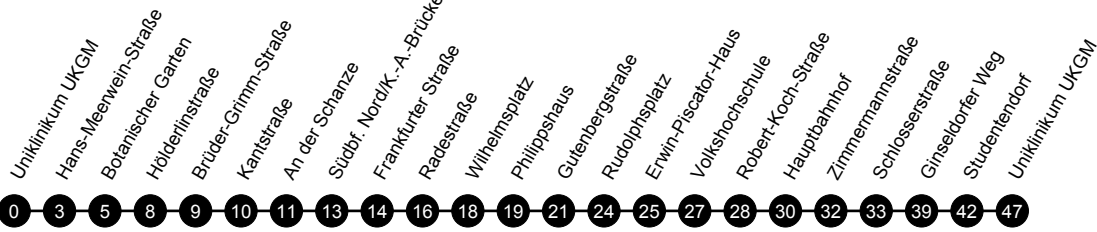

Gültig ab 15.12.2024, am 24.12. und 31.12. Verkehr wie an Samstagen mit verkürzter Betriebszeit.

Montag bis Freitag

Table with columns for stop names and times for routes 2702-2736. Includes a 'Verkehrsbeschränkung' section with 'Hinweise'.

Montag bis Freitag

Table with columns for stop names and times for routes 2738-2750. Includes a 'Verkehrsbeschränkung' section with 'Hinweise'.

Vz = Vorlesungszeitraum vom 07.10.2024 bis 14.02.2025, 22.04. bis 25.07. und 13.10. bis 19.12.2025, nicht von 23.12.2024 bis 10.01.2025