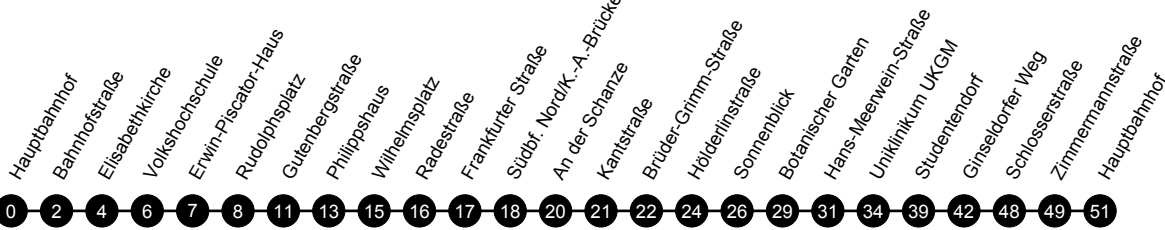

Gültig ab 15.12.2024, am 24.12. und 31.12. Verkehr wie an Samstagen mit verkürzter Betriebszeit.

Montag bis Freitag

Table with columns: Verkehrsbeschränkung, Hinweise, Fahrtnummer, and 18 columns of departure times (Vz) for stops from Hauptbahnhof A1 to Linie 7 Hauptbahnhof.

Montag bis Freitag

Table with columns: Verkehrsbeschränkung, Hinweise, Fahrtnummer, and 8 columns of departure times (Vz) for stops from Hauptbahnhof A1 to Linie 7 Hauptbahnhof.

Vz = Vorlesungszeitraum vom 07.10.2024 bis 14.02.2025, 22.04. bis 25.07. und 13.10. bis 19.12.2025, nicht von 23.12.2024 bis 10.01.2025