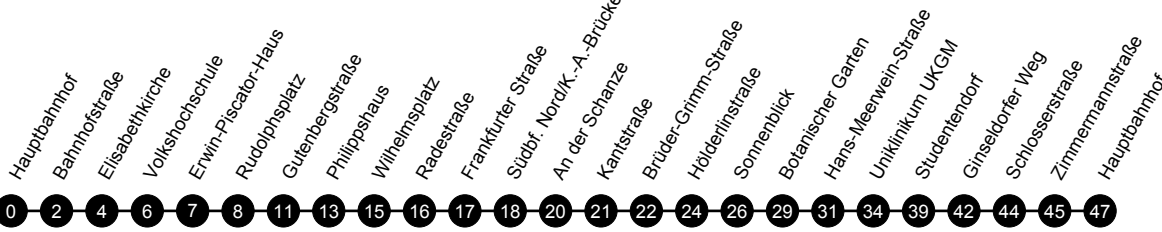

27

Hbf. - Südbhf. Nord - Uniklinikum UKGM - Hbf. -> Linie 7

Mobilitätszentrale, Weidenhäuser Straße 7, 35037 Marburg, 06421 / 205-228, mobilitaetszentrale@swmr.de, Mo.-Fr. 9.00-18.00 Uhr

Gültig ab 15.12.2024, am 24.12. und 31.12. Verkehr wie an Samstagen mit verkürzter Betriebszeit.

Montag bis Freitag

Table with columns for stop names, departure times, and vehicle types (Vz). Includes rows for Hauptbahnhof A1, Bahnhofstraße 1, Elisabethkirche, Volkshochschule, Erwin-Piscator-Haus, Rudolphsplatz A1, etc.

Montag bis Freitag

Table with columns for stop names, departure times, and vehicle types (Vz). Includes rows for Hauptbahnhof A1, Bahnhofstraße 1, Elisabethkirche, Volkshochschule, Erwin-Piscator-Haus, Rudolphsplatz A1, etc.

Vz = Vorlesungszeitraum vom 07.10.2024 bis 14.02.2025, 22.04. bis 25.07. und 13.10. bis 19.12.2025, nicht von 23.12.2024 bis 10.01.2025