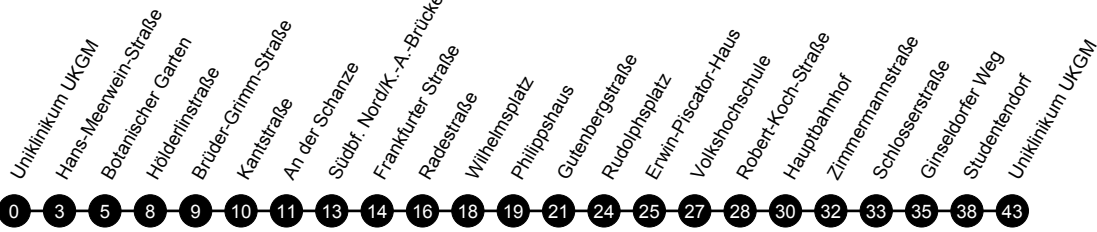

27

Uniklinikum UKGM - Südbhf. Nord - Hbf. - UKGM -> Linie 7

Mobilitätszentrale, Weidenhäuser Straße 7, 35037 Marburg, 06421 / 205-228, mobilitaetszentrale@swmr.de, Mo.-Fr. 9.00-18.00 Uhr

Gültig ab 15.12.2024, am 24.12. und 31.12. Verkehr wie an Samstagen mit verkürzter Betriebszeit.

Montag bis Freitag