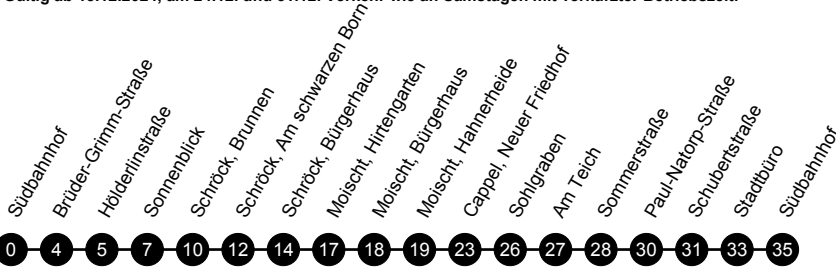

12

Südbahnhof - Hölderlinstr. - Schrock - Moischt - Cappel - Sbf.

Mobilitätszentrale, Weidenhäuser Straße 7, 35037 Marburg, 06421 / 205-228, mobilitaetszentrale@swmr.de, Mo.-Fr. 9.00-18.00 Uhr

Gültig ab 15.12.2024, am 24.12. und 31.12. Verkehr wie an Samstagen mit verkürzter Betriebszeit.

Perlschnur stellt nicht alle möglichen Linienwege dar!

Montag bis Freitag

Table with columns for stops (Fahrnummer) and times for Monday to Friday. Includes rows for Südbahnhof B4, Brüder-Grimm-Straße, Hölderlinstraße A1, etc.

Samstag

Table with columns for stops (Fahrnummer) and times for Saturday. Includes rows for Schrock, Heljehaus, Schrock, Reutergasse, etc.

Legend: ◀ = nur zum Einstieg, ▶ = nur zum Ausstieg, ● = Anruf-Sammeltaxi, Anmeldung bis 30 Min. vor Abfahrt Tel: 06421/205205

Table with columns for stops (0-34) and rows for departure times from Hauptbahnhof A3 to Südbahnhof A5, including Saturday service.

Legend for symbols: 7 = fährt weiter als Linie 7 über Stadtmitte zum Hauptbahnhof, > = nur zum Ausstieg, ● = Anruf-Sammeltaxi, Anmeldung bis 30 Min. vor Abfahrt Tel: 06421/205205