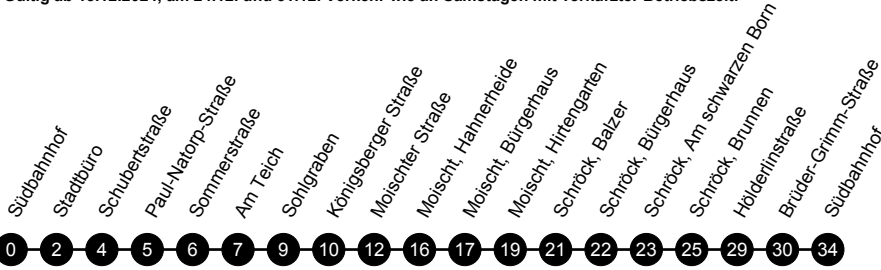

Samstag Sonn- und Feiertage

Table with columns for Verkehrsbeschränkung, Hinweise, and Fahrtnummer (1299, 1301, 1207, 1211, 1215, 1219, 1223, 1227, 1231, 1233, 1237, 1239, 1243, 1245, 1249, 1251) and rows for various stops including Moischt, Schrock, Cappel, and Südbahnhof.

Sonn- und Feiertage

Table with columns for Verkehrsbeschränkung, Hinweise, and Fahrtnummer (1255, 1257, 1263, 1265, 1271, 1273, 1279, 1281, 1287, 1289, 1295, 1297, 1303) and rows for various stops including Schrock, Moischt, Cappel, and Südbahnhof.

Left arrow = nur zum Einstieg, Right arrow = nur zum Ausstieg, Circle with dot = Anruf-Sammeltaxi, Anmeldung bis 30 Min. vor Abfahrt Tel: 06421/205205

12

Südbahnhof - Cappel - Moischt - Schróck - Hölderlinstr. - Sbf.

Perlschnur stellt nicht alle möglichen Linienwege dar!

Montag bis Freitag

Table with columns for stops (0-34) and rows for departure times from Hauptbahnhof A3 to Südbahnhof A5.

Montag bis Freitag Samstag