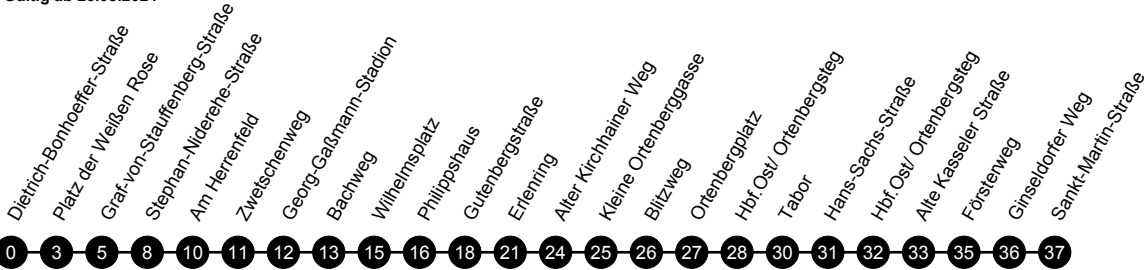

8

Stadtwald - Erlenring - Ortenberg - Waldtal

Mobilitätszentrale, Weidenhäuser Straße 7, 35037 Marburg, 06421 / 205-228, mobilitaetszentrale@swmr.de, Mo.-Fr. 9.00-18.00 Uhr

Gültig ab 26.08.2024

Perischnur stellt nicht alle möglichen Linienwege dar!

Montag bis Freitag