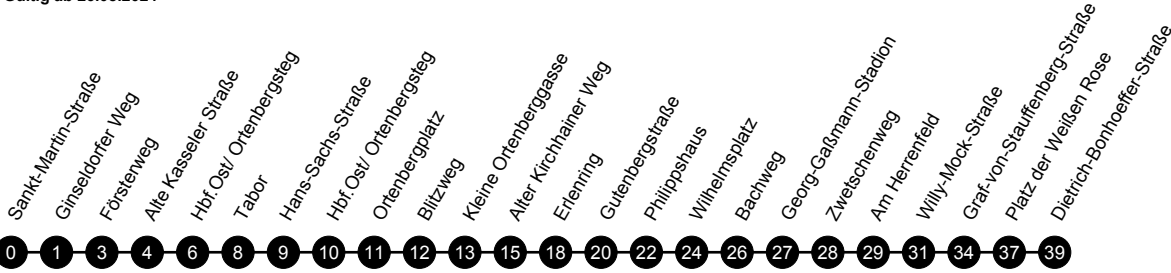

8

Waldtal - Ortenberg - Erlenring - Stadtwald

Mobilitätszentrale, Weidenhäuser Straße 7, 35037 Marburg, 06421 / 205-228, mobilitaetszentrale@swmr.de, Mo.-Fr. 9.00-18.00 Uhr

Gültig ab 26.08.2024

Perischnur stellt nicht alle möglichen Linienwege dar!

Montag bis Freitag

Verkehrsbeschränkung	S																	
Hinweise	n																	
Sankt-Martin-Straße	05:52	06:18	06:52	07:18		07:52	08:18	08:52	09:18	09:52	10:18	10:52	11:18	11:52	12:18	12:52	13:18	
Ginseldorfer Weg C1	05:53	06:19	06:53	07:19		07:53	08:19	08:53	09:19	09:53	10:19	10:53	11:19	11:53	12:19	12:53	13:19	
Försterweg	05:55	06:21	06:55	07:21	07:25	07:55	08:21	08:55	09:21	09:55	10:21	10:55	11:21	11:55	12:21	12:55	13:21	
Alte Kasseler Straße	05:56	06:22	06:56	07:22	07:26	07:56	08:22	08:56	09:22	09:56	10:22	10:56	11:22	11:56	12:22	12:56	13:22	
Hbf. Ost/ Ortenbergsteg B2		06:24		07:24			08:24		09:24		10:24		11:24		12:24		13:24	
Tabor		06:26		07:26			08:26		09:26		10:26		11:26		12:26		13:26	
Hans-Sachs-Straße		06:27		07:27			08:27		09:27		10:27		11:27		12:27		13:27	
Hbf. Ost/ Ortenbergsteg A1	05:58	06:28	06:58	07:28	07:28	07:58	08:28	08:58	09:28	09:58	10:28	10:58	11:28	11:58	12:28	12:58	13:28	
Ortenbergplatz	05:59	06:29	06:59	07:29	07:29	07:59	08:29	08:59	09:29	09:59	10:29	10:59	11:29	11:59	12:29	12:59	13:29	
Blitzweg	06:00	06:30	07:00	07:30	07:30	08:00	08:30	09:00	09:30	10:00	10:30	11:00	11:30	12:00	12:30	13:00	13:30	
Kleine Ortenberggasse	06:02	06:32	07:02	07:32	07:32	08:02	08:32	09:02	09:32	10:02	10:32	11:02	11:32	12:02	12:32	13:02	13:32	
Alter Kirchhainer Weg	06:03	06:33	07:03	07:33	07:33	08:03	08:33	09:03	09:33	10:03	10:33	11:03	11:33	12:03	12:33	13:03	13:33	
Erlenring A1	06:06	06:36	07:06	07:36	07:36	08:06	08:36	09:06	09:36	10:06	10:36	11:06	11:36	12:06	12:36	13:06	13:36	
Gutenbergstraße	06:08	06:38	07:08	07:38	07:38	08:08	08:38	09:08	09:38	10:08	10:38	11:08	11:38	12:08	12:38	13:08	13:38	
Philippsstaus	06:10	06:40	07:10	07:40	07:40	08:10	08:40	09:10	09:40	10:10	10:40	11:10	11:40	12:10	12:40	13:10	13:40	
Wilhelmsplatz A1	06:12	06:42	07:12	07:42	07:42	08:12	08:42	09:12	09:42	10:12	10:42	11:12	11:42	12:12	12:42	13:12	13:42	
Bachweg	06:14	06:44	07:14	07:44	07:44	08:14	08:44	09:14	09:44	10:14	10:44	11:14	11:44	12:14	12:44	13:14	13:44	
Georg-Gaßmann-Stadion	06:15	06:45	07:15	07:45	07:45	08:15	08:45	09:15	09:45	10:15	10:45	11:15	11:45	12:15	12:45	13:15	13:45	
Zwetschenweg	06:16	06:46	07:16	07:46	07:46	08:16	08:46	09:16	09:46	10:16	10:46	11:16	11:46	12:16	12:46	13:16	13:46	
Am Herrenfeld	06:17	06:47	07:17	07:47	07:47	08:17	08:47	09:17	09:47	10:17	10:47	11:17	11:47	12:17	12:47	13:17	13:47	
Willy-Mock-Straße	06:19	06:49	07:19	07:49	07:49	08:19	08:49	09:19	09:49	10:19	10:49	11:19	11:49	12:19	12:49	13:19	13:49	
Graf-von-Stauffenberg-Straße	04:54	06:22	06:52	07:22	07:52	07:52	08:22	08:52	09:22	09:52	10:22	10:52	11:22	11:52	12:22	12:52	13:22	13:52
Platz der Weißen Rose	04:57	06:25	06:55	07:25	07:55	07:55	08:25	08:55	09:25	09:55	10:25	10:55	11:25	11:55	12:25	12:55	13:25	13:55
Dietrich-Bonhoeffer-Straße	06:27	06:57	07:27	07:57		08:27	08:57	09:27	09:57	10:27	10:57	11:27	11:57	12:27	12:57	13:27	13:57	

Montag bis Freitag

Samstag