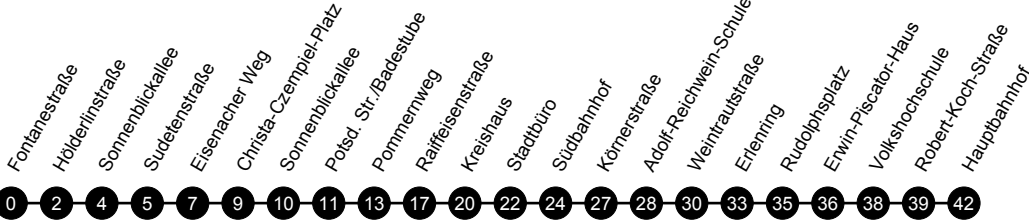

6

Richtsberg - Badestube - Sbf. - Erlenring - Hauptbahnhof

Mobilitätszentrale, Weidenhäuser Straße 7, 35037 Marburg, 06421 / 205-228, mobilitaetszentrale@swmr.de, Mo.-Fr. 9.00-18.00 Uhr

Gültig ab 26.08.2024

Perischnur stellt nicht alle möglichen Linienwege dar!

Montag bis Freitag

Samstag

Sonn- und Feiertage

Verkehrsbeschränkung	Montag bis Freitag				Samstag				Sonn- und Feiertage	
Hinweise										
Fontanestraße A1					06:36	08:36	09:36	17:36	08:36	16:36
Hölderlinstraße A1	05:35	06:05			06:38	08:38	09:38	17:38	08:38	16:38
Sonnenblickallee A1	05:37	06:07			06:40	08:40	09:40	17:40	08:40	16:40
Sudetenstraße	05:38	06:08			06:41	08:41	09:41	17:41	08:41	16:41
Eisenacher Weg B4	05:40	06:10	06:40	19:10 19:45	06:43	08:43	09:43	17:43	08:43	16:43
Christa-Czempiel-Platz	05:42	06:12	06:42	19:12 19:47	06:45	08:45	09:45	17:45	08:45	16:45
Sonnenblickallee B2	05:43	06:13	06:43	19:13 19:48	06:46	08:46	09:46	17:46	08:46	16:46
Potsd. Str./Badestube B2	05:44	06:14	06:44	19:14 19:49	06:47	08:47	09:47	17:47	08:47	16:47
Pommernweg 2	05:46	06:16	06:46	19:16 19:51	06:49	08:49	09:49	17:49	08:49	16:49
Raiffeisenstraße	05:50	06:20	06:50	19:20 19:55	06:53	08:53	09:53	17:53	08:53	16:53
Kreishaus B4	05:53	06:23	06:53	19:23 19:58	06:56	08:56	09:56	17:56	08:56	16:56
Stadtbüro B4	05:55	06:25	06:55	19:25 20:00						
Röllwiesenweg	05:56	06:26	06:56	19:26 20:01		alle 60		alle 30		alle 60
Südbahnhof A7	05:59	06:29	06:59	19:29 20:04		Min.		Min.		Min.
Südbahnhof B4	06:00	06:30	07:00	alle 30 19:30 20:05						
Stadtbüro B2			Min.		06:58	08:58	09:58	17:58	08:58	16:58
Südbahnhof B4					07:00	09:00	10:00	18:00	09:00	17:00
Körnerstraße	06:03	06:33	07:03	19:33 20:08	07:03	09:03	10:03	18:03	09:03	17:03
Adolf-Reichwein-Schule	06:04	06:34	07:05	19:35 20:10	07:04	09:04	10:04	18:04	09:04	17:04
Weintrautstraße	06:06	06:36	07:06	19:36 20:11	07:06	09:06	10:06	18:06	09:06	17:06
Erlenring A1	06:09	06:39	07:09	19:39 20:14	07:09	09:09	10:09	18:09	09:09	17:09
Rudolphsplatz B2	06:11	06:41	07:11	19:41 20:16	07:11	09:11	10:11	18:11	09:11	17:11
Erwin-Piscator-Haus	06:12	06:42	07:12	19:42 20:17	07:12	09:12	10:12	18:12	09:12	17:12
Volkshochschule	06:14	06:44	07:14	19:44 20:19	07:14	09:14	10:14	18:14	09:14	17:14
Robert-Koch-Straße	06:15	06:45	07:15	19:45 20:20	07:15	09:15	10:15	18:15	09:15	17:15
Hauptbahnhof B4	06:18	06:48	07:18	19:48 20:23	07:18	09:18	10:18	18:18	09:18	17:18