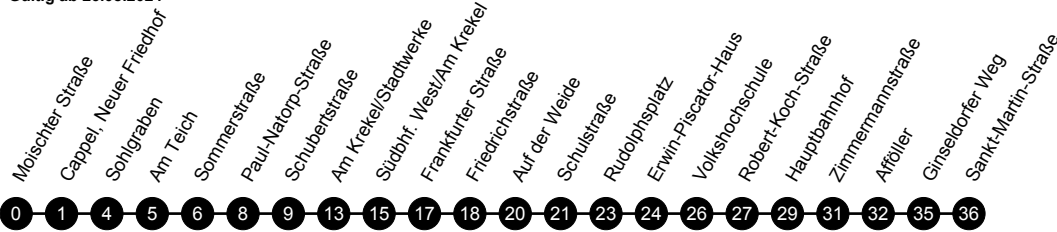

3

Cappel - Südbhf./West - Südviertel - Hbf. - Waldtal

Mobilitätszentrale, Weidenhäuser Straße 7, 35037 Marburg, 06421 / 205-228, mobilitaetszentrale@swmr.de, Mo.-Fr. 9.00-18.00 Uhr

Gültig ab 26.08.2024

Montag bis Freitag

Samstag

Verkehrsbeschränkung	Montag bis Freitag					Samstag									
Hinweise															
Moischer Straße	06:27	06:51	07:27	19:27		06:27	08:27	09:27	10:27	16:27					
Cappel, Neuer Friedhof	06:28	06:52	07:28	19:28		06:28	08:28	09:28	10:28	16:28					
Sohlgraben	06:31	06:55	07:31	19:31		06:31	08:31	09:31	10:31	16:31					
Am Teich	06:32	06:56	07:32	19:32		06:32	08:32	09:32	10:32	16:32					
Sommerstraße	06:33	06:57	07:33	19:33		06:33	08:33	09:33	10:33	16:33					
Paul-Natorp-Straße	06:35	06:59	07:35	19:35		06:35	08:35	09:35	10:35	16:35					
Schubertstraße	06:36	07:00	07:36	19:36		06:36	08:36	09:36	10:36	16:36					
Am Krekel/Stadtwerke	05:39	05:59	06:40	07:40	19:40	06:00	06:40	08:40	09:40	10:10	10:40	16:40			
Südbhf. West/Am Krekel	05:41	06:01	06:42	07:06	07:42	19:42	06:02	06:42	alle 60	08:42	09:42	10:12	10:42	16:42	
Frankfurter Straße C2	05:43	06:03	06:44	07:08	07:44	19:44	06:04	06:44	Min.	08:44	09:44	10:14	10:44	16:44	
Friedrichstraße	05:44	06:04	06:45	07:09	07:45	alle 30	19:45	06:05	06:45	08:45	09:45	10:15	10:45	alle 30	16:45
Auf der Weide	05:46	06:06	06:47	07:11	07:47	Min.	19:47	06:07	06:47	08:47	09:47	10:17	10:47	Min.	16:47
Schulstraße	05:47	06:07	06:48	07:12	07:48	19:48	06:08	06:48	08:48	09:48	10:18	10:48	16:48		
Rudolphsplatz B2	05:49	06:09	06:50	07:14	07:50	19:50	06:10	06:50	08:50	09:50	10:20	10:50	16:50		
Erwin-Piscator-Haus	05:50	06:10	06:51	07:15	07:51	19:51	06:11	06:51	08:51	09:51	10:21	10:51	16:51		
Volkshochschule	05:52	06:12	06:53	07:17	07:53	19:53	06:13	06:53	08:53	09:53	10:23	10:53	16:53		
Robert-Koch-Straße	05:53	06:13	06:54	07:18	07:54	19:54	06:14	06:54	08:54	09:54	10:24	10:54	16:54		
Hauptbahnhof B4	05:55	06:15	06:56	07:20	07:56	19:56	06:16	06:56	08:56	09:56	10:26	10:56	16:56		
Lahnwerkstätten			07:25												
Zimmermannstraße	05:57	06:17	06:58	07:58	19:58				09:58	10:28	10:58	16:58			
Afföller	05:58	06:18	06:59	07:59	19:59				09:59	10:29	10:59	16:59			
Ginseldorfer Weg B2	06:01	06:21	07:02	08:02	20:02				10:02	10:32	11:02	17:02			
Sankt-Martin-Straße	06:02	06:22	07:03	08:03	20:03				10:03	10:33	11:03	17:03			

Samstag

Verkehrsbeschränkung	Samstag		
Hinweise			
Moischer Straße	16:57	17:57	
Cappel, Neuer Friedhof	16:58	17:58	
Sohlgraben	17:01	18:01	
Am Teich	17:02	18:02	
Sommerstraße	17:03	18:03	
Paul-Natorp-Straße	17:05	18:05	
Schubertstraße	17:06	18:06	
Am Krekel/Stadtwerke	17:10	18:10	
Südbhf. West/Am Krekel	17:12	18:12	
Frankfurter Straße C2	17:14	18:14	
Friedrichstraße	17:15	alle 30	18:15
Auf der Weide	17:17	Min.	18:17
Schulstraße	17:18	18:18	
Rudolphsplatz B2	17:20	18:20	
Erwin-Piscator-Haus	17:21	18:21	
Volkshochschule	17:23	18:23	
Robert-Koch-Straße	17:24	18:24	
Hauptbahnhof B4	17:26	18:26	
Zimmermannstraße	17:28	18:28	
Afföller	17:29	18:29	
Ginseldorfer Weg B2	17:32	18:32	
Sankt-Martin-Straße	17:33	18:33