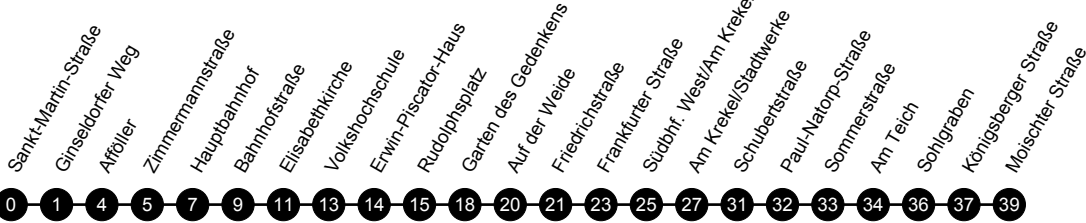

3

Waldtal - Hbf. - Südviertel - Südbhf./West - Cappel

Mobilitätszentrale, Weidenhäuser Straße 7, 35037 Marburg, 06421 / 205-228, mobilitaetszentrale@swmr.de, Mo.-Fr. 9.00-18.00 Uhr

Gültig ab 26.08.2024

Montag bis Freitag Samstag

Verkehrsbeschränkung	Montag bis Freitag				Samstag				
Hinweise									
Sankt-Martin-Straße	05:41	18:41	19:11	19:41			10:11	16:41 17:11 17:41 18:11	
Ginseldorfer Weg C1	05:42	18:42	19:12	19:42			10:12	16:42 17:12 17:42 18:12	
Afföller	05:45	18:45	19:15	19:45			10:15	16:45 17:15 17:45 18:15	
Zimmermannstraße	05:46	18:46	19:16	19:46			10:16	16:46 17:16 17:46 18:16	
Hauptbahnhof A3	05:48	18:48	19:18	19:48	06:55	09:55	10:18	16:48 17:18 17:48 18:18	
Bahnhofstraße 1	05:50	18:50	19:20	19:50	06:57	09:57	10:20	16:50 17:20 17:50 18:20	
Elisabethkirche	05:52	18:52	19:22	19:52	06:59	09:59	10:22	16:52 17:22 17:52 18:22	
Volkshochschule	05:54	18:54	19:24	19:54	07:01	10:01	10:24	16:54 17:24 17:54 18:24	
Erwin-Piscator-Haus	05:55	18:55	19:25	19:55	07:02	10:02	10:25	16:55 17:25 17:55 18:25	
Rudolphsplatz A1	05:56	18:56	19:26	19:56	07:03	10:03	10:26	16:56 17:26 17:56 18:26	
Garten des Gedenkens	05:59	alle 30	18:59	19:29 19:59	07:06	10:06	10:29	alle 30 16:59 17:29 17:59 18:29	
Auf der Weide	06:01	Min.	19:01	19:31 20:01	07:08	10:08	10:31	Min. 17:01 17:31 18:01 18:31	
Friedrichstraße	06:02		19:02	19:32 20:02	07:09	alle 60	10:09	10:32	17:02 17:32 18:02 18:32
Frankfurter Straße A1	06:04		19:04	19:34 20:04	07:11	Min.	10:11	10:34	17:04 17:34 18:04 18:34
Südbhf. West/Am Krekel	06:06		19:06	19:36 20:06	07:13		10:13	10:36	17:06 17:36 18:06 18:36
Am Krekel/Stadtwerke	06:08		19:08	19:38 20:08	07:15		10:15	10:38	17:08 17:38 18:08 18:38
Schubertstraße	06:12		19:12	19:42 20:12	07:19		10:19	10:42	17:12 17:42 18:12
Paul-Natorp-Straße	06:13		19:13	19:43 20:13	07:20		10:20	10:43	17:13 17:43 18:13
Sommerstraße	06:14		19:14	19:44 20:14	07:21		10:21	10:44	17:14 17:44 18:14
Am Teich	06:15		19:15	19:45 20:15	07:22		10:22	10:45	17:15 17:45 18:15
Sohlgraben	06:17		19:17	19:47 20:17	07:24		10:24	10:47	17:17 17:47 18:17
Königsberger Straße	06:18		19:18	19:48 20:18	07:25		10:25	10:48	17:18 17:48 18:18
Moischer Straße	06:20		19:20	19:50 20:20	07:27		10:27	10:50	17:20 17:50 18:20