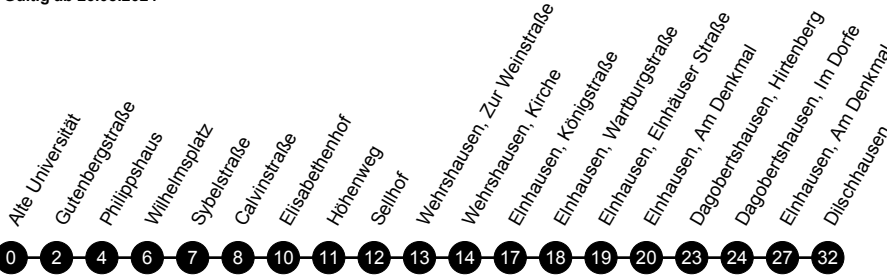

Perlschnur stellt nicht alle möglichen Linienwege dar!

Montag bis Freitag

Table with columns for Verkehrsbeschränkung, Hinweise, and departure times for stations from Dilschhausen to Alte Universität. Includes 'S' and 'F' columns for Saturday and Friday.

Samstag

Sonn- und Feiertage

Table with columns for Verkehrsbeschränkung, Hinweise, and departure times for stations from Dilschhausen to Alte Universität. Includes 'S' and 'F' columns for Saturday and Friday.

Ⓢ = ab Sellhof weiter als Linie 5
S = an Schultagen

F = in den Ferien und an schulfreien Tagen

16

Alte Universität - Wehrshs. - Einhs. - Dagobertshs. - Dilschhs.

Mobilitätszentrale, Weidenhäuser Straße 7, 35037 Marburg, 06421 / 205-228, mobilitaetszentrale@swmr.de, Mo.-Fr. 9.00-18.00 Uhr

Gültig ab 26.08.2024

Perischnur stellt nicht alle möglichen Linienwege dar!

Montag bis Freitag

Table with columns for Verkehrsbeschränkung, Hinweise, and departure times for various stops from 07:21 to 16:04.