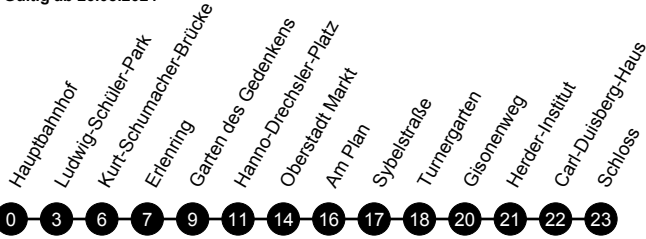

10

Hauptbahnhof - Erlenring - Schloss

Mobilitätszentrale, Weidenhäuser Straße 7, 35037 Marburg, 06421 / 205-228, mobilitaetszentrale@swmr.de, Mo.-Fr. 9.00-18.00 Uhr

Gültig ab 26.08.2024

Perlschnur stellt nicht alle möglichen Linienwege dar!

Montag bis Freitag

Samstag

Verkehrsbeschränkung	Montag bis Freitag								Samstag					
Hinweise	09:10	12:10	13:10	14:10	15:10	16:10	17:10	18:10	09:10	16:10	17:10	18:10		
Hauptbahnhof A3	09:10	12:10	13:10	14:10	15:10	16:10	17:10	18:10	09:10	16:10	17:10	18:10		
Ludwig-Schüler-Park	09:13	12:13	13:13	14:13	15:13	16:13	17:13	18:13	09:13	16:13	17:13	18:13		
Kurt-Schumacher-Brücke	09:16	12:16	13:16	14:16	15:16	16:16	17:16	18:16	09:16	16:16	17:16	18:16		
Erlenring A1	09:17	12:17	13:17	14:17	15:17	16:17	17:17	18:17	09:17	16:17	17:17	18:17		
Garten des Gedenkens	09:19	12:19	13:19	14:19	15:19	16:19	17:19	18:19	09:19	16:19	17:19	18:19		
Hanno-Drechsler-Platz	09:21	12:21	13:21	14:21	15:21	16:21	17:21	18:21	09:21	16:21	17:21	18:21		
Oberstadt Markt	09:24	alle 60	12:24	13:24	14:24	15:24	16:24	17:24	18:24	09:24	alle 60	16:24	17:24	18:24
Am Plan	09:26	Min.	12:26	13:26	14:26	15:26	16:26	17:26	18:26	09:26	Min.	16:26	17:26	18:26
Sybelstraße B2	09:27	12:27	13:27	14:27	15:27	16:27	17:27	18:27	09:27	16:27	17:27	18:27		
Turnergarten	09:28	12:28	13:28	14:28	15:28	16:28	17:28	18:28	09:28	16:28	17:28	18:28		
Gisonenweg	09:30	12:30	13:30	14:30	15:30	16:30	17:30	18:30	09:30	16:30	17:30	18:30		
Herder-Institut	09:31	12:31	13:31	14:31	15:31	16:31	17:31	18:31	09:31	16:31	17:31	18:31		
Carl-Duisberg-Haus	09:32	12:32	13:32	14:32	15:32	16:32	17:32	18:32	09:32	16:32	17:32	18:32		
Schloss	09:33	12:33	13:33	14:33	15:33	16:33	17:33	18:33	09:33	16:33	17:33	18:33		