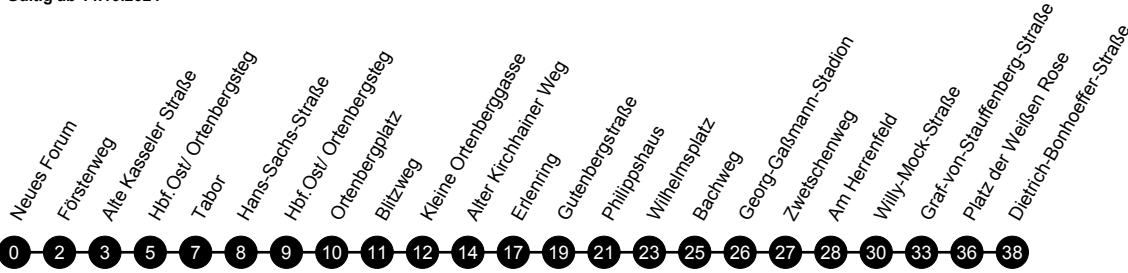

Gültig ab 14.10.2024

Perischnur stellt nicht alle möglichen Linienwege dar!

Montag bis Freitag

Table with columns for stops and times for Monday to Friday. Includes 'Verkehrsbeschränkung' and 'Hinweise' sections.

Montag bis Freitag

Samstag

Table with columns for stops and times for Monday to Friday and Saturday. Includes 'Verkehrsbeschränkung' and 'Hinweise' sections.

S = an Schultagen

n = weiter als Linie 17 bis Neuhefe