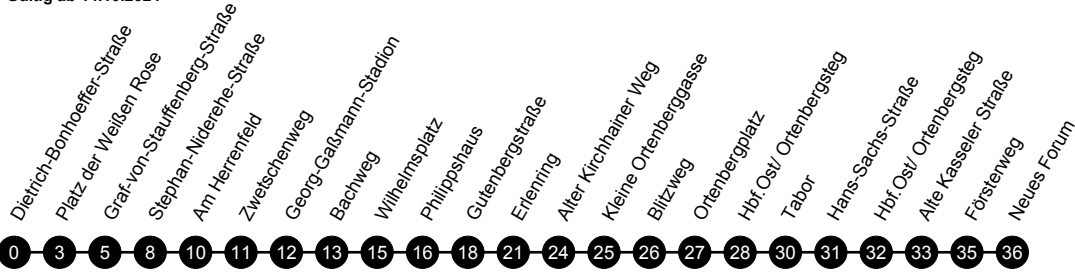

Gültig ab 14.10.2024

Perischnur stellt nicht alle möglichen Linienwege dar!

Montag bis Freitag

Table with columns for stops and times for Monday to Friday. Includes 'Verkehrsbeschränkung' and 'Hinweise' sections.

Montag bis Freitag

Samstag

Table with columns for stops and times for Monday to Friday and Saturday. Includes 'Verkehrsbeschränkung' and 'Hinweise' sections.

S = an Schultagen