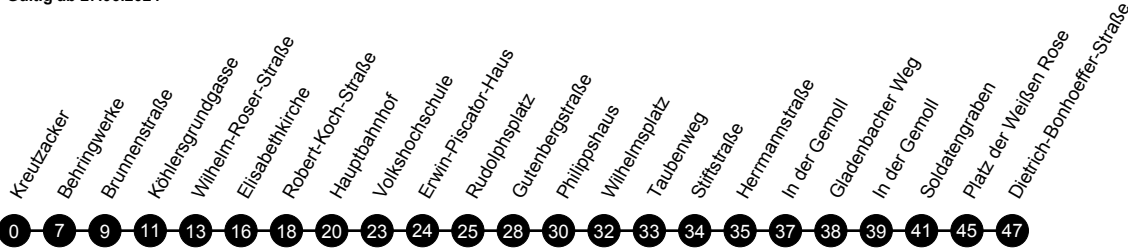

Gültig ab 27.06.2024

Perlschnur stellt nicht alle möglichen Linienwege dar!

Montag bis Freitag

Samstag

Table with columns for stops and times for Monday-Friday and Saturday. Includes sub-headers for 'Verkehrsbeschränkung' and 'Hinweise'.

Sonn- und Feiertage

Table with columns for stops and times for Sunday and public holidays. Includes sub-headers for 'Verkehrsbeschränkung' and 'Hinweise'.

Mobilitätszentrale, Weidenhäuser Straße 7, 35037 Marburg, 06421 / 205-228, mobilitaetszentrale@swmr.de, Mo.-Fr. 9.00-18.00 Uhr

Gültig ab 27.06.2024

Perschnur stellt nicht alle möglichen Linienwege dar!

Montag bis Freitag

Samstag

Table with columns for 'Verkehrsbeschränkung', 'Hinweise', and departure times for various stops from Dietrich-Bonhoeffer-Straße to Kreuztacker C1.

Sonn- und Feiertage

Table with columns for 'Verkehrsbeschränkung', 'Hinweise', and departure times for various stops from Dietrich-Bonhoeffer-Straße to Kreuztacker C1.