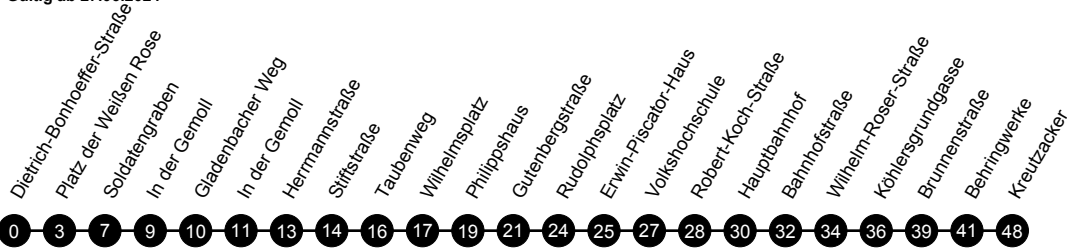

Gültig ab 27.06.2024

Perlschnur stellt nicht alle möglichen Linienwege dar!

Montag bis Freitag

Samstag

Table with columns for stops and times for Monday-Friday and Saturday. Includes sub-headers for 'Verkehrsbeschränkung' and 'Hinweise'.

Sonn- und Feiertage

Table with columns for stops and times for Sunday and public holidays. Includes sub-headers for 'Verkehrsbeschränkung' and 'Hinweise'.

Mobilitätszentrale, Weidenhäuser Straße 7, 35037 Marburg, 06421 / 205-228, mobilitaetszentrale@swmr.de, Mo.-Fr. 9.00-18.00 Uhr

Gültig ab 27.06.2024

Perschnur stellt nicht alle möglichen Linienwege dar!

Montag bis Freitag

Samstag

Table with columns for 'Verkehrsbeschränkung', 'Hinweise', and departure times for various stops from Dietrich-Bonhoeffer-Straße to Kreuztacker C1.

Sonn- und Feiertage

Table with columns for 'Verkehrsbeschränkung', 'Hinweise', and departure times for various stops from Dietrich-Bonhoeffer-Straße to Kreuztacker C1.