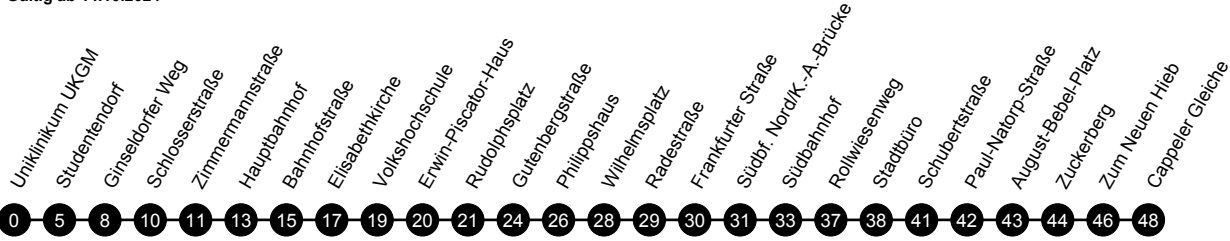

Gültig ab 14.10.2024

Montag bis Freitag

Samstag

Verkehrsbeschränkung																
Hinweise																
Eisenacher Weg B4	05:38		19:38	20:08												
Christa-Czempiel-Platz	05:40		19:40	20:10												
Sonnenblickallee B2	05:41		19:41	20:11												
Hölderlinstraße B2	05:44		19:44	20:14												
Fontanestraße A1	05:45		19:45	20:15												
Hölderlinstraße A1	05:47		19:47	20:17												
Sonnenblick	05:49		19:49	20:19												
Botanischer Garten	05:52		19:52	20:22												
Hans-Meerwein-Straße	05:54		19:54	20:24												
Uniklinikum UKGM	05:57		19:57	20:27	21:27	00:27	06:27	16:27	17:27	20:27	21:27	00:27				
Studentendorf	06:02		20:02	20:32	21:32	00:32	06:32	16:32	17:32	20:32	21:32	00:32				
Ginseldorfer Weg A1	06:05		20:05	20:35	21:35	00:35	06:35	16:35	17:35	20:35	21:35	00:35				
Schlosserstraße	06:07		20:07	20:37	21:37	00:37	06:37	16:37	17:37	20:37	21:37	00:37				
Zimmermannstraße	06:08		20:08	20:38	21:38	00:38	06:38	16:38	17:38	20:38	21:38	00:38				
Hauptbahnhof A1	05:40	06:10	20:10	20:40	21:40	00:40	06:40	16:40	17:40	20:40	21:40	00:40				
Bahnhofstraße 1	05:42	06:12	20:12	20:42	21:42	00:42	06:42	16:42	17:42	20:42	21:42	00:42				
Elisabethkirche	05:44	06:14	20:14	20:44	21:44	00:44	06:44	16:44	17:44	20:44	21:44	00:44				
Volkshochschule	05:46	06:16	20:16	20:46	21:46	00:46	06:46	16:46	17:46	20:46	21:46	00:46				
Erwin-Piscator-Haus	05:47	06:17	alle 30	20:17	20:47	21:47	00:47	06:47	16:47	17:47	20:47	21:47	00:47			
Rudolphsplatz A1	05:48	06:18	Min.	20:18	20:48	21:48	00:48	06:48	16:48	17:48	20:48	21:48	00:48			
Gutenbergstraße	05:51	06:21	20:21	20:51	21:51	00:51	06:51	16:51	17:51	20:51	21:51	00:51				
Philippshaus	05:53	06:23	20:23	20:53	21:53	00:53	06:53	16:53	17:53	20:53	21:53	00:53				
Wilhelmsplatz A1	05:55	06:25	20:25	20:55	21:55	alle 60	00:55	06:55	alle 60	16:55	17:55	alle 60	20:55	21:55	alle 60	00:55
Radestraße A3	05:56	06:26	20:26	20:56	21:56	Min.	00:56	06:56	Min.	16:56	17:56	Min.	20:56	21:56	Min.	00:56
Frankfurter Straße A1	05:57	06:27	20:27	20:57	21:57	00:57	06:57	16:57	17:57	20:57	21:57	00:57				
Südbf. Nord/K.-A.-Brücke	05:58	06:28	20:28	20:58	21:58	00:58	06:58	16:58	17:58	20:58	21:58	00:58				
Südbahnhof A1	06:00	06:30	20:30													
Stadtbüro A1	06:02	06:32	20:32													
Südbahnhof A7				21:00	22:00	01:00	07:00	17:00	18:00	21:00	22:00	01:00				
Südbahnhof B4				21:01	22:01	01:01	07:01	17:01	18:01	21:01	22:01	01:01				
Rollwiesenweg				21:04	22:04	01:04	07:04	17:04	18:04	21:04	22:04	01:04				
Stadtbüro A3				21:05	22:05	01:05	07:05	17:05	18:05	21:05	22:05	01:05				
Schubertstraße	06:05	06:35	20:35	21:08	22:08	01:08	07:08	17:08	18:08	21:08	22:08	01:08				
Paul-Natorp-Straße	06:06	06:36	20:36	21:09	22:09	01:09	07:09	17:09	18:09	21:09	22:09	01:09				
August-Bebel-Platz	06:07	06:37	20:37	21:10	22:10	01:10	07:10	17:10	18:10	21:10	22:10	01:10				
Zuckerberg 3	06:08	06:38	20:38	21:11	22:11	▶ 01:11	07:11	17:11	18:11	21:11	22:11	▶ 01:11				
Zum Neuen Hieb	06:10	06:40	20:40	21:13	22:13	▶ 01:13	07:13	17:13	18:13	21:13	22:13	▶ 01:13				
Cappeler Gleiche	06:12	06:42	20:42	21:15	22:15	01:15	07:15	17:15	18:15	21:15	22:15	01:15				

▶ = nur zum Ausstieg