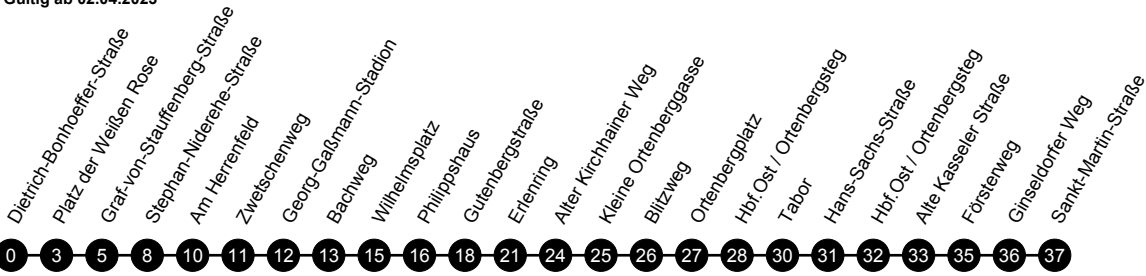

8

Stadtwald - Erlenring - Waldtal

Mobilitätszentrale, Weidenhäuser Straße 7, 35037 Marburg, 06421 / 205-228, mobilitaetszentrale@swmr.de, Mo.-Fr. 9.00-18.00 Uhr

Gültig ab 02.04.2023

Perlschnur stellt nicht alle möglichen Linienwege dar!

Montag bis Freitag

Table with columns: Verkehrsbeschränkung, Hinweise, 78, 74. Rows list various street names and their corresponding bus arrival and departure times.

Montag bis Freitag

Samstag

Table with columns: Verkehrsbeschränkung, Hinweise, 78, 74. Rows list various street names and their corresponding bus arrival and departure times for Monday to Friday and Saturday.

78 = vorgezogener Schulschluss am 21.07., 20.10. und 22.12.2023
74 = an Schultagen, nicht am letzten Schultag vor den Ferien und bei Zeugnisausgabe