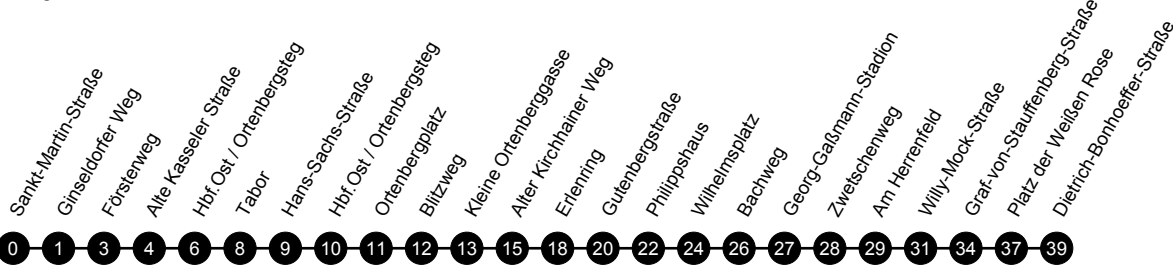

8

Waldtal - Erlenring - Stadtwald

Mobilitätszentrale, Weidenhäuser Straße 7, 35037 Marburg, 06421 / 205-228, mobilitaetszentrale@swmr.de, Mo.-Fr. 9.00-18.00 Uhr

Gültig ab 02.04.2023

Perischnur stellt nicht alle möglichen Linienwege dar!

Montag bis Freitag

Verkehrsbeschränkung	S																	
Hinweise	n																	
Sankt-Martin-Straße	05:52	06:18	06:52	07:18		07:52	08:18	08:52	09:18	09:52	10:18	10:52	11:18	11:52	12:18	12:52	13:18	13:52
Ginseldorfer Weg C1	05:53	06:19	06:53	07:19		07:53	08:19	08:53	09:19	09:53	10:19	10:53	11:19	11:53	12:19	12:53	13:19	13:53
Försterweg	05:55	06:21	06:55	07:21	07:25	07:55	08:21	08:55	09:21	09:55	10:21	10:55	11:21	11:55	12:21	12:55	13:21	13:55
Alte Kasseler Straße	05:56	06:22	06:56	07:22	07:26	07:56	08:22	08:56	09:22	09:56	10:22	10:56	11:22	11:56	12:22	12:56	13:22	13:56
Hbf. Ost / Ortenbergsteg B2		06:24		07:24			08:24		09:24		10:24		11:24		12:24		13:24	
Tabor		06:26		07:26			08:26		09:26		10:26		11:26		12:26		13:26	
Hans-Sachs-Straße		06:27		07:27			08:27		09:27		10:27		11:27		12:27		13:27	
Hbf. Ost / Ortenbergsteg A1	05:58	06:28	06:58	07:28	07:28	07:58	08:28	08:58	09:28	09:58	10:28	10:58	11:28	11:58	12:28	12:58	13:28	13:58
Ortenbergplatz	05:59	06:29	06:59	07:29	07:29	07:59	08:29	08:59	09:29	09:59	10:29	10:59	11:29	11:59	12:29	12:59	13:29	13:59
Blitzweg	06:00	06:30	07:00	07:30	07:30	08:00	08:30	09:00	09:30	10:00	10:30	11:00	11:30	12:00	12:30	13:00	13:30	14:00
Kleine Ortenberggasse	06:02	06:32	07:02	07:32	07:32	08:02	08:32	09:02	09:32	10:02	10:32	11:02	11:32	12:02	12:32	13:02	13:32	14:02
Alter Kirchhainer Weg	06:03	06:33	07:03	07:33	07:33	08:03	08:33	09:03	09:33	10:03	10:33	11:03	11:33	12:03	12:33	13:03	13:33	14:03
Erlenring A1	06:06	06:36	07:06	07:36	07:36	08:06	08:36	09:06	09:36	10:06	10:36	11:06	11:36	12:06	12:36	13:06	13:36	14:06
Gutenbergstraße	06:08	06:38	07:08	07:38	07:38	08:08	08:38	09:08	09:38	10:08	10:38	11:08	11:38	12:08	12:38	13:08	13:38	14:08
Philippshaus	06:10	06:40	07:10	07:40	07:40	08:10	08:40	09:10	09:40	10:10	10:40	11:10	11:40	12:10	12:40	13:10	13:40	14:10
Wilhelmsplatz A1	06:12	06:42	07:12	07:42	07:42	08:12	08:42	09:12	09:42	10:12	10:42	11:12	11:42	12:12	12:42	13:12	13:42	14:12
Bachweg	06:14	06:44	07:14	07:44	07:44	08:14	08:44	09:14	09:44	10:14	10:44	11:14	11:44	12:14	12:44	13:14	13:44	14:14
Georg-Gaßmann-Stadion	06:15	06:45	07:15	07:45	07:45	08:15	08:45	09:15	09:45	10:15	10:45	11:15	11:45	12:15	12:45	13:15	13:45	14:15
Zwetschenweg	06:16	06:46	07:16	07:46	07:46	08:16	08:46	09:16	09:46	10:16	10:46	11:16	11:46	12:16	12:46	13:16	13:46	14:16
Am Herrenfeld	06:17	06:47	07:17	07:47	07:47	08:17	08:47	09:17	09:47	10:17	10:47	11:17	11:47	12:17	12:47	13:17	13:47	14:17
Willy-Mock-Straße	06:19	06:49	07:19	07:49	07:49	08:19	08:49	09:19	09:49	10:19	10:49	11:19	11:49	12:19	12:49	13:19	13:49	14:19
Graf-von-Stauffenberg-Straße	06:22	06:52	07:22	07:52	07:52	08:22	08:52	09:22	09:52	10:22	10:52	11:22	11:52	12:22	12:52	13:22	13:52	14:22
Platz der Weißen Rose	06:25	06:55	07:25	07:55	07:55	08:25	08:55	09:25	09:55	10:25	10:55	11:25	11:55	12:25	12:55	13:25	13:55	14:25
Dietrich-Bonhoeffer-Straße	06:27	06:57	07:27	07:57		08:27	08:57	09:27	09:57	10:27	10:57	11:27	11:57	12:27	12:57	13:27	13:57	14:27

Montag bis Freitag

Samstag