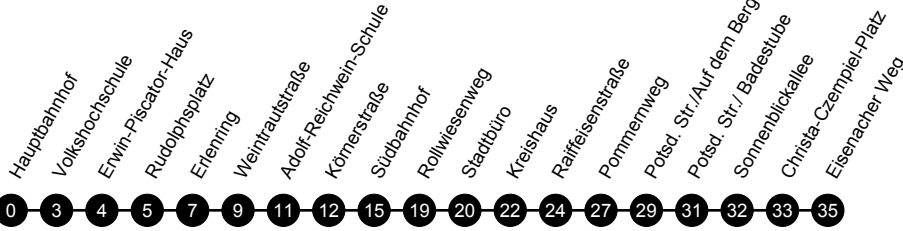

Perlschnur stellt nicht alle möglichen Linienwege dar!

Montag bis Freitag**Samstag****Sonn- und Feiertage**

Verkehrsbeschränkung	Montag bis Freitag				Samstag				Sonn- und Feiertage				
Hinweise													
Hauptbahnhof A3	06:22	08:52	09:22	19:52	07:22	09:22	10:22	18:22	08:22	16:22			
Volkshochschule	06:25	08:55	09:25	19:55	07:25	09:25	10:25	18:25	08:25	16:25			
Erwin-Piscator-Haus	06:26	08:56	09:26	19:56	07:26	09:26	10:26	18:26	08:26	16:26			
Rudolphsplatz A1	06:27	08:57	09:27	19:57	07:27	09:27	10:27	18:27	08:27	16:27			
Erlenring B2	06:29	08:59	09:29	19:59	07:29	09:29	10:29	18:29	08:29	16:29			
Weintrautstraße	06:31	09:01	09:31	20:01	07:31	09:31	10:31	18:31	08:31	16:31			
Adolf-Reichwein-Schule	06:33	09:03	09:33	20:03	07:33	09:33	10:33	18:33	08:33	16:33			
Körnerstraße	06:34	09:04	09:34	20:04	07:34	09:34	10:34	18:34	08:34	16:34			
Südbahnhof A7	06:37	09:07	09:37	20:07									
Südbahnhof B4	06:38	09:08	09:38	20:08									
Rollwiesenberg	06:41	09:11	09:41	20:11									
Stadtbüro A3	06:42	09:12	09:42	20:12									
Südbahnhof A1		alle 30		alle 30	07:37	alle 60	09:37	10:37	alle 30	18:37	08:37	alle 60	16:37
Stadtbüro A1		Min.		Min.	07:39	Min.	09:39	10:39	Min.	18:39	08:39	Min.	16:39
Kreishaus A1	06:44	09:14	09:44	20:14	07:41	09:41	10:41	18:41	08:41	16:41			
Raiffeisenstraße	06:46	09:16	09:46	20:16	07:43	09:43	10:43	18:43	08:43	16:43			
Pommernweg 1	06:49	09:19	09:49	20:19	07:46	09:46	10:46	18:46	08:46	16:46			
Potsd. Str./Auf dem Berg			09:51	20:21	07:48	09:48	10:48	18:48					
Potsd. Str./Badestube A3			09:53	20:23	07:50	09:50	10:50	18:50					
Potsd. Str./Badestube A1	06:51	09:21							08:48	16:48			
Sonnenblickallee A1	06:52	09:22	09:54	20:24	07:51	09:51	10:51	18:51	08:49	16:49			
Christa-Czempiel-Platz	06:53	09:23	09:55	20:25	07:52	09:52	10:52	18:52	08:50	16:50			
Eisenacher Weg A1	06:55	09:25	09:57	20:27	07:54	09:54	10:54	18:54	08:52	16:52			
Sudetenstraße					07:55	09:55	10:55	18:55	08:53	16:53			
Sonnenblickallee B2					07:57	09:57	10:57	18:57	08:55	16:55			
Hölderlinstraße B2					08:00	10:00	11:00	19:00	08:58	16:58			
Fontanestraße A1					08:01	10:01	11:01	19:01	08:59	16:59			