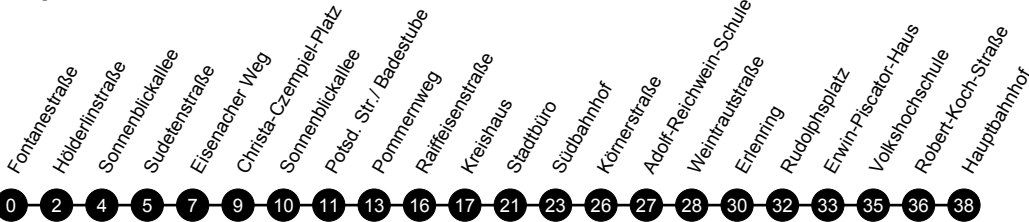

6

Richtsberg - Badestube - Sbf. - Erlenring - Hauptbahnhof

Mobilitätszentrale, Weidenhäuser Straße 7, 35037 Marburg, 06421 / 205-228, mobilitaetszentrale@swmr.de, Mo.-Fr. 9.00-18.00 Uhr

Gültig ab 02.04.2023

Perischnur stellt nicht alle möglichen Linienwege dar!

Montag bis Freitag

Samstag

Sonn- und Feiertage

Verkehrsbeschränkung	Montag bis Freitag				Samstag				Sonn- und Feiertage			
Hinweise												
Fontanestraße A1					06:40	08:40	09:40	17:40	08:40	16:40		
Hölderlinstraße A1	05:39	06:09			06:42	08:42	09:42	17:42	08:42	16:42		
Sonnenblickallee A1	05:41	06:11			06:44	08:44	09:44	17:44	08:44	16:44		
Sudetenstraße	05:42	06:12			06:45	08:45	09:45	17:45	08:45	16:45		
Eisenacher Weg B4	05:44	06:14	06:44	19:14	06:47	08:47	09:47	17:47	08:47	16:47		
Christa-Czempiel-Platz	05:46	06:16	06:46	19:16	06:49	08:49	09:49	17:49	08:49	16:49		
Sonnenblickallee B2	05:47	06:17	06:47	19:17	06:50	08:50	09:50	17:50	08:50	16:50		
Potsd. Str./ Badestube B2	05:48	06:18	06:48	19:18	06:51	08:51	09:51	17:51	08:51	16:51		
Pommernweg 2	05:50	06:20	06:50	19:20	06:53	08:53	09:53	17:53	08:53	16:53		
Raiffeisenstraße	05:53	06:23	06:53	19:23	06:56	08:56	09:56	17:56	08:56	16:56		
Kreishaus B2	05:54	06:24	06:54	19:24	06:57	08:57	09:57	17:57	08:57	16:57		
Stadtbüro B4	05:58	06:28	06:58	19:28								
Rollwiesenweg	05:59	06:29	06:59	alle 30 19:29		alle 60		alle 30		alle 60		
Südbahnhof A7	06:02	06:32	07:02	Min. 19:32		Min.		Min.		Min.		
Südbahnhof B4	06:03	06:33	07:03	19:33								
Stadtbüro B2					07:01	09:01	10:01	18:01	09:01	17:01		
Südbahnhof B4					07:03	09:03	10:03	18:03	09:03	17:03		
Körnerstraße	06:06	06:36	07:06	19:36	07:06	09:06	10:06	18:06	09:06	17:06		
Adolf-Reichwein-Schule	06:07	06:37	07:07	19:37	07:07	09:07	10:07	18:07	09:07	17:07		
Weintrautstraße	06:08	06:38	07:08	19:38	07:08	09:08	10:08	18:08	09:08	17:08		
Erlenring A1	06:10	06:40	07:10	19:40	07:10	09:10	10:10	18:10	09:10	17:10		
Rudolphsplatz B2	06:12	06:42	07:12	19:42	07:12	09:12	10:12	18:12	09:12	17:12		
Erwin-Piscator-Haus	06:13	06:43	07:13	19:43	07:13	09:13	10:13	18:13	09:13	17:13		
Volkshochschule	06:15	06:45	07:15	19:45	07:15	09:15	10:15	18:15	09:15	17:15		
Robert-Koch-Straße	06:16	06:46	07:16	19:46	07:16	09:16	10:16	18:16	09:16	17:16		
Hauptbahnhof B4	06:18	06:48	07:18	19:48	07:18	09:18	10:18	18:18	09:18	17:18