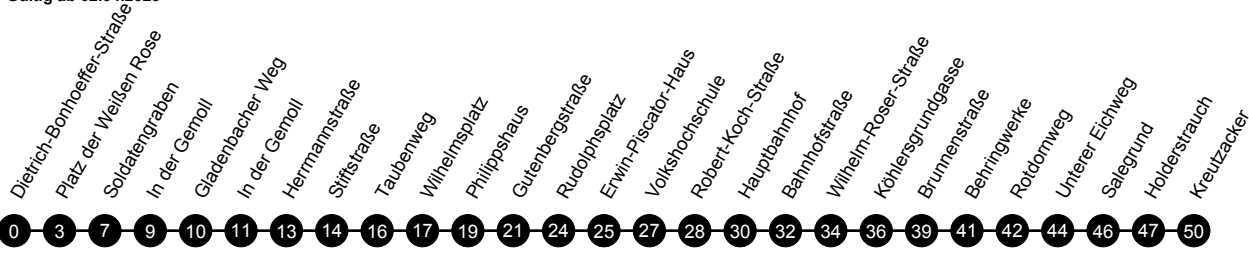

Gültig ab 02.04.2023

Perschnur stellt nicht alle möglichen Linienwege dar!

Montag bis Freitag

Samstag

Table with columns for Verkehrsbeschränkung, Hinweise, and departure times for stops 0-50. Includes sub-headers for 74 and F.

Samstag

Sonn- und Feiertage

Table with columns for Verkehrsbeschränkung, Hinweise, and departure times for stops 0-50. Includes sub-headers for 74 and F.

74 = an Schultagen, nicht am letzten Schultag vor den Ferien und bei Zeugnisausgabe

F = in den Ferien und an schulfreien Tagen

▶ = nur zum Ausstieg