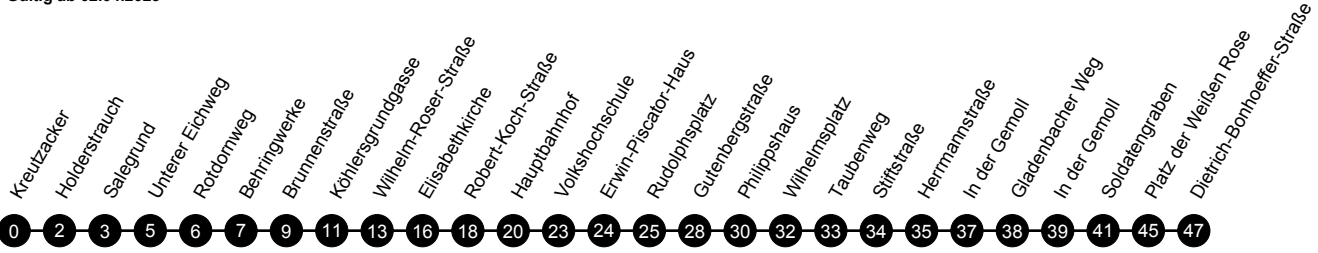

Gültig ab 02.04.2023

Pfeilschnur stellt nicht alle möglichen Linienwege dar!

Montag bis Freitag

Samstag

Verkehrsbeschränkung	74										F						
Hinweise																	
Sellhof											07:15						
Kreutzacker A1	05:38	05:58									07:17		06:53				
Kreutzacker C1			06:23	06:53		07:23	07:53	18:23	18:53	23:53		07:53	08:53	18:23			
Holderstrauch	05:39	05:59	06:25	06:55	07:19	07:25	07:55	18:25	18:55	23:55	06:55	07:55	08:55	18:25			
Salegrund	05:40	06:00	06:26	06:56	07:20	07:26	07:56	18:26	18:56	23:56	06:56	07:56	08:56	18:26			
Unterer Eichweg	05:42	06:02	06:28	06:58	07:22	07:28	07:58	18:28	18:58	23:58	06:58	07:58	08:58	18:28			
Rotdornweg	05:43	06:03	06:29	06:59	07:23	07:29	07:59	18:29	18:59	23:59	06:59	07:59	08:59	18:29			
Behringwerke	05:44	06:04	06:30	07:00	07:24	07:30	08:00	18:30	19:00	00:00	07:00	08:00	09:00	18:30			
Brunnenstraße	05:46	06:06	06:32	07:02	07:26	07:32	08:02	18:32	19:02	00:02	07:02	08:02	09:02	18:32			
Köhlersgrundgasse	05:48	06:08	06:34	07:04	07:28	07:34	08:04	18:34	19:04	00:04	07:04	08:04	09:04	18:34			
Wilhelm-Roser-Straße	05:50	06:10	06:36	07:06	07:30	07:36	08:06	18:36	19:06	00:06	07:06	08:06	09:06	18:36			
Elisabethkirche A1	05:53	06:13	06:39	07:09	07:33	07:39	08:09	18:39	19:09	00:09	07:09	08:09	09:09	18:39			
Robert-Koch-Straße	05:55	06:15	06:41	07:11		07:41	08:11	18:41	19:11	00:11	07:11	08:11	09:11	18:41			
Hauptbahnhof A3	05:57	06:17	06:43	07:13		07:43	08:13	18:43	19:13	00:13	07:13	08:13	09:13	18:43			
Volkshochschule	06:00		06:46	07:16	07:35	07:46	08:16	alle 30	18:46	19:16	alle 60	00:16	07:16	08:16	09:16	alle 30	18:46
Erwin-Piscator-Haus	06:01		06:47	07:17	07:36	07:47	08:17	Min.	18:47	19:17	Min.	00:17	07:17	08:17	09:17	Min.	18:47
Rudolphsplatz A1	06:02		06:48	07:18	07:37	07:48	08:18		18:48	19:18		00:18	07:18	08:18	09:18		18:48
Gutenbergsstraße	06:04		06:51	07:21	07:40	07:51	08:21		18:51	19:21		00:21	07:21	08:21	09:21		18:51
Philippshaus	06:06		06:53	07:23	07:42	07:53	08:23		18:53	19:23		00:23	07:23	08:23	09:23		18:53
Wilhelmsplatz C1	06:08		06:55	07:25	07:44	07:55	08:25		18:55	19:25		00:25	07:25	08:25	09:25		18:55
Taubenweg	06:09		06:56	07:26	07:45	07:56	08:26		18:56	19:26		00:26	07:26	08:26	09:26		18:56
Stiftstraße	06:10		06:57	07:27	07:46	07:57	08:27		18:57	19:27		00:27	07:27	08:27	09:27		18:57
Herrmannstraße	06:11		06:58	07:28	07:47	07:58	08:28		18:58	19:28		00:28	07:28	08:28	09:28		18:58
In der Gemoll	06:13		07:00	07:30	07:49	08:00	08:30		19:00	19:30		00:30	07:30	08:30	09:30		19:00
Gladenbacher Weg	06:14		07:01	07:31	07:50	08:01	08:31		19:01	19:31		00:31	07:31	08:31	09:31		19:01
In der Gemoll	06:15		07:02	07:32	07:51	08:02	08:32		19:02	19:32		00:32	07:32	08:32	09:32		19:02
Soldatengraben	06:17		07:04	07:34	07:53	08:04	08:34		19:04	19:34		00:34	07:34	08:34	09:34		19:04
Platz der Weißen Rose	06:21		07:08	07:38	07:57	08:08	08:38		19:08	19:38		00:38	07:38	08:38	09:38		19:08
Dietrich-Bonhoeffer-Straße	06:23		07:10	07:40	07:59	08:10	08:40		19:10	19:40		00:40	07:40	08:40	09:40		19:10