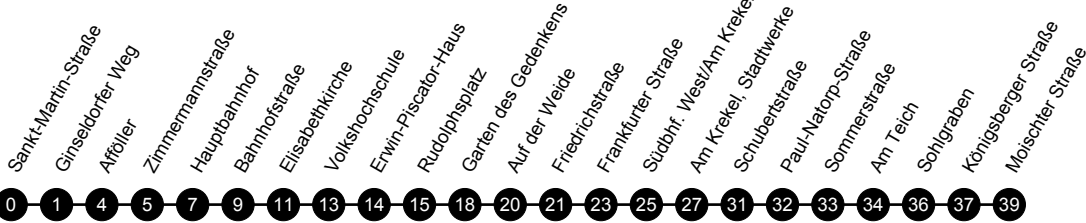

**3****Waldtal - Hbf. - Südviertel - Südbhf./West - Cappel**

Mobilitätszentrale, Weidenhäuser Straße 7, 35037 Marburg, 06421 / 205-228, mobilitaetszentrale@swmr.de, Mo.-Fr. 9.00-18.00 Uhr

Gültig ab 02.04.2023

Pfeilschnur stellt nicht alle möglichen Linienwege dar!

Montag bis Freitag Samstag

Verkehrsbeschränkung	Montag bis Freitag		Samstag		
Hinweise					
Sankt-Martin-Straße	05:41	19:41		10:11	17:41 18:11
Ginseldorfer Weg C1	05:42	19:42		10:12	17:42 18:12
Afföller	05:45	19:45		10:15	17:45 18:15
Zimmermannstraße	05:46	19:46		10:16	17:46 18:16
Hauptbahnhof A3	05:48	19:48	06:55	09:55 10:18	17:48 18:18
Bahnhofstraße 1	05:50	19:50	06:57	09:57 10:20	17:50 18:20
Elisabethkirche A1	05:52	19:52	06:59	09:59 10:22	17:52 18:22
Volkshochschule	05:54	19:54	07:01	10:01 10:24	17:54 18:24
Erwin-Piscator-Haus	05:55	19:55	07:02	10:02 10:25	17:55 18:25
Rudolphsplatz A1	05:56	19:56	07:03	10:03 10:26	17:56 18:26
Garten des Gedenkens	05:59 alle 30	19:59	07:06 alle 60	10:06 10:29 alle 30	17:59 18:29
Auf der Weide	06:01 Min.	20:01	07:08 Min.	10:08 10:31 Min.	18:01 18:31
Friedrichstraße	06:02	20:02	07:09	10:09 10:32	18:02 18:32
Frankfurter Straße A1	06:04	20:04	07:11	10:11 10:34	18:04 18:34
Südbhf. West/Am Krekel	06:06	20:06	07:13	10:13 10:36	18:06 18:36
Am Krekel, Stadtwerke	06:08	20:08	07:15	10:15 10:38	18:08 18:38
Schubertstraße	06:12	20:12	07:19	10:19 10:42	18:12
Paul-Natorp-Straße	06:13	20:13	07:20	10:20 10:43	18:13
Sommerstraße	06:14	20:14	07:21	10:21 10:44	18:14
Am Teich	06:15	20:15	07:22	10:22 10:45	18:15
Sohlgraben	06:17	20:17	07:24	10:24 10:47	18:17
Königsberger Straße	06:18	20:18	07:25	10:25 10:48	18:18
Moischer Straße	06:20	20:20	07:27	10:27 10:50	18:20

3

Cappel - Südbhf./West - Südviertel - Hbf. - Waldtal

Mobilitätszentrale, Weidenhäuser Straße 7, 35037 Marburg, 06421 / 205-228, mobilitaetszentrale@swmr.de, Mo.-Fr. 9.00-18.00 Uhr

Gültig ab 02.04.2023

Perschnur stellt nicht alle möglichen Linienwege dar!