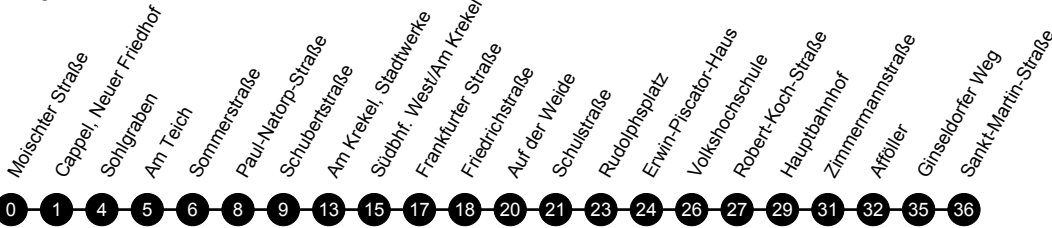

3

Cappel - Südbhf./West - Südviertel - Hbf. - Waldtal

Mobilitätszentrale, Weidenhäuser Straße 7, 35037 Marburg, 06421 / 205-228, mobilitaetszentrale@swmr.de, Mo.-Fr. 9.00-18.00 Uhr

Gültig ab 02.04.2023

Montag bis Freitag

Samstag

Verkehrsbeschränkung	Montag bis Freitag					Samstag							
Hinweise													
Moischer Straße	06:27	06:51	07:27	19:27		06:27	08:27	09:27	10:27	17:57			
Cappel, Neuer Friedhof	06:28	06:52	07:28	19:28		06:28	08:28	09:28	10:28	17:58			
Sohlgraben	06:31	06:55	07:31	19:31		06:31	08:31	09:31	10:31	18:01			
Am Teich	06:32	06:56	07:32	19:32		06:32	08:32	09:32	10:32	18:02			
Sommerstraße	06:33	06:57	07:33	19:33		06:33	08:33	09:33	10:33	18:03			
Paul-Natorp-Straße	06:35	06:59	07:35	19:35		06:35	08:35	09:35	10:35	18:05			
Schubertstraße	06:36	07:00	07:36	19:36		06:36	08:36	09:36	10:36	18:06			
Am Krekel, Stadtwerke	05:39	05:59	06:40	07:40	19:40	06:00	06:40	08:40	09:40	10:10	10:40	18:10	
Südbhf. West/Am Krekel	05:41	06:01	06:42	07:06	07:42	19:42	06:02	06:42	08:42	09:42	10:12	10:42	18:12
Frankfurter Straße C2	05:43	06:03	06:44	07:08	07:44	19:44	06:04	06:44	08:44	09:44	10:14	10:44	18:14
Friedrichstraße	05:44	06:04	06:45	07:09	07:45	alle 30 19:45	06:05	06:45	alle 60 08:45	09:45	10:15	10:45	alle 30 18:15
Auf der Weide	05:46	06:06	06:47	07:11	07:47	Min. 19:47	06:07	06:47	Min. 08:47	09:47	10:17	10:47	Min. 18:17
Schulstraße	05:47	06:07	06:48	07:12	07:48	19:48	06:08	06:48	08:48	09:48	10:18	10:48	18:18
Rudolphsplatz B2	05:49	06:09	06:50	07:14	07:50	19:50	06:10	06:50	08:50	09:50	10:20	10:50	18:20
Erwin-Piscator-Haus	05:50	06:10	06:51	07:15	07:51	19:51	06:11	06:51	08:51	09:51	10:21	10:51	18:21
Volkshochschule	05:52	06:12	06:53	07:17	07:53	19:53	06:13	06:53	08:53	09:53	10:23	10:53	18:23
Robert-Koch-Straße	05:53	06:13	06:54	07:18	07:54	19:54	06:14	06:54	08:54	09:54	10:24	10:54	18:24
Hauptbahnhof B4	05:55	06:15	06:56	07:20	07:56	19:56	06:16	06:56	08:56	09:56	10:26	10:56	18:26
Lahnwerkstätten			07:25										
Zimmermannstraße	05:57	06:17	06:58	07:58	19:58				09:58	10:28	10:58	18:28	
Afföller	05:58	06:18	06:59	07:59	19:59				09:59	10:29	10:59	18:29	
Ginseldorfer Weg B2	06:01	06:21	07:02	08:02	20:02				10:02	10:32	11:02	18:32	
Sankt-Martin-Straße	06:02	06:22	07:03	08:03	20:03				10:03	10:33	11:03	18:33