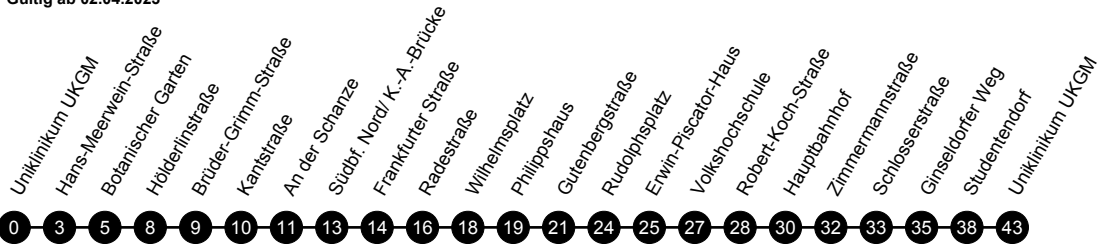

27

Uniklinikum UKGM - Südbhf. Nord - Hbf. - UKGM -> Linie 7

Mobilitätszentrale, Weidenhäuser Straße 7, 35037 Marburg, 06421 / 205-228, mobilitaetszentrale@swmr.de, Mo.-Fr. 9.00-18.00 Uhr

Gültig ab 02.04.2023

Perischnur stellt nicht alle möglichen Linienwege dar!

Montag bis Freitag

Verkehrsbeschränkung	Va		Va						
Hinweise									
Uniklinikum UKGM 2	06:30	10:30	11:00	14:00	14:30	18:30			
Hans-Meerwein-Straße	06:33	10:33	11:03	14:03	14:33	18:33			
Botanischer Garten	06:35	10:35	11:05	14:05	14:35	18:35			
Hölderlinstraße B4	06:38	10:38	11:08	14:08	14:38	18:38			
Brüder-Grimm-Straße	06:39	10:39	11:09	14:09	14:39	18:39			
Kantstraße	06:40	10:40	11:10	14:10	14:40	18:40			
An der Schanze	06:41	10:41	11:11	14:11	14:41	18:41			
Südbf. Nord/ K.-A.-Brücke	06:43	10:43	11:13	14:13	14:43	18:43			
Frankfurter Straße B2	06:44	10:44	11:14	14:14	14:44	18:44			
Radesstraße	06:46	10:46	11:16	14:16	14:46	18:46			
Wilhelmsplatz B2	06:48	10:48	11:18	14:18	14:48	18:48			
Philippshaus	06:49	alle 30	10:49	11:19	alle 30	14:19	14:49	alle 30	18:49
Gutenbergstraße	06:51	Min.	10:51	11:21	Min.	14:21	14:51	Min.	18:51
Rudolphsplatz B2	06:54		10:54	11:24		14:24	14:54		18:54
Erwin-Piscator-Haus	06:55		10:55	11:25		14:25	14:55		18:55
Volkshochschule	06:57		10:57	11:27		14:27	14:57		18:57
Robert-Koch-Straße	06:58		10:58	11:28		14:28	14:58		18:58
Hauptbahnhof B6	07:00		11:00	11:30		14:30	15:00		19:00
Zimmermannstraße	07:02		11:02	11:32		14:32	15:02		19:02
Schlosserstraße	07:03		11:03	11:33		14:33	15:03		19:03
Ginseldorfer Weg B2	07:05		11:05	11:35		14:35	15:05		19:05
Studentendorf	07:08		11:08	11:38		14:38	15:08		19:08
Uniklinikum UKGM 2	07:13		11:13	11:43		14:43	15:13		19:13
Ohne Umstieg weiter nach									
7 Uniklinikum UKGM	07:13		11:13	11:43		14:43	15:13		19:13

Va = in der Vorlesungszeitraum und Erkundungswoche vom 03.04.2023 bis 14.07.2023 und 16.10.2023 bis 09.02.2024, nicht vom 22.12.2022 bis 06.01.2023