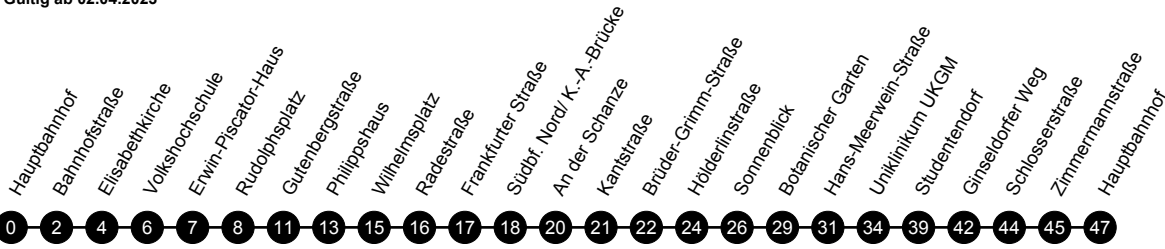

Perischnur stellt nicht alle möglichen Linienwege dar!

Montag bis Freitag

Verkehrsbeschränkung	Va			Va			
Hinweise							
Hauptbahnhof A1	05:40	09:40	10:10	13:40	14:10	18:10	
Bahnhofstraße 1	05:42	09:42	10:12	13:42	14:12	18:12	
Elisabethkirche A1	05:44	09:44	10:14	13:44	14:14	18:14	
Volkshochschule	05:46	09:46	10:16	13:46	14:16	18:16	
Erwin-Piscator-Haus	05:47	09:47	10:17	13:47	14:17	18:17	
Rudolphsplatz A1	05:48	09:48	10:18	13:48	14:18	18:18	
Gutenbergstraße	05:51	09:51	10:21	13:51	14:21	18:21	
Philippshaus	05:53	09:53	10:23	13:53	14:23	18:23	
Wilhelmsplatz A1	05:55	09:55	10:25	13:55	14:25	18:25	
Radesstraße A3	05:56	09:56	10:26	13:56	14:26	18:26	
Frankfurter Straße A1	05:57	09:57	10:27	13:57	14:27	18:27	
Südbf. Nord/ K.-A.-Brücke	05:58	09:58	10:28	13:58	14:28	18:28	
An der Schanze	06:00	alle 30	10:00 10:30	alle 30	14:00 14:30	alle 30	18:30
Kantstraße	06:01	Min.	10:01 10:31	Min.	14:01 14:31	Min.	18:31
Brüder-Grimm-Straße	06:02		10:02 10:32		14:02 14:32		18:32
Hölderlinstraße A1	06:04		10:04 10:34		14:04 14:34		18:34
Sonnenblick	06:06		10:06 10:36		14:06 14:36		18:36
Botanischer Garten	06:09		10:09 10:39		14:09 14:39		18:39
Hans-Meerwein-Straße	06:11		10:11 10:41		14:11 14:41		18:41
Uniklinikum UKGM 1	06:14		10:14 10:44		14:14 14:44		18:44
Studentendorf	06:19		10:19 10:49		14:19 14:49		18:49
Ginseldorfer Weg A1	06:22		10:22 10:52		14:22 14:52		18:52
Schlosserstraße	06:24		10:24 10:54		14:24 14:54		18:54
Zimmermannstraße	06:25		10:25 10:55		14:25 14:55		18:55
Hauptbahnhof A1	06:27		10:27 10:57		14:27 14:57		18:57
Ohne Umstieg weiter nach							
7 Hauptbahnhof	06:28		10:28 10:58		14:28 14:58		18:58