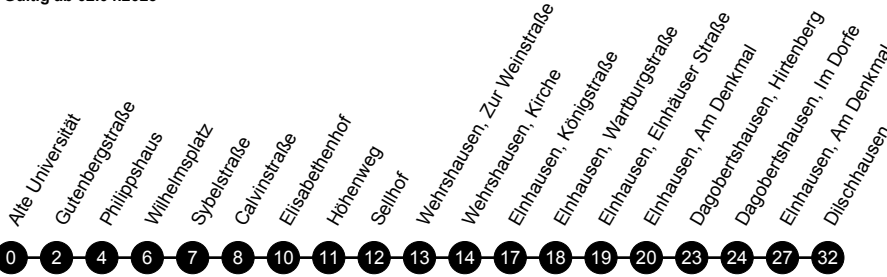

⑤ = ab Sellhof weiter als Linie 5
S = an Schultagen

F = in den Ferien und an schulfreien Tagen

16

Alte Universität - Wehrshs. - Einhs. - Dagobertshs. - Dilschhs.

Mobilitätszentrale, Weidenhäuser Straße 7, 35037 Marburg, 06421 / 205-228, mobilitaetszentrale@swmr.de, Mo.-Fr. 9.00-18.00 Uhr

Gültig ab 02.04.2023

Perischnur stellt nicht alle möglichen Linienwege dar!

Montag bis Freitag

Table with columns for days of the week (F, S) and rows for various stops, including departure times and special notes like 'alle 60'.