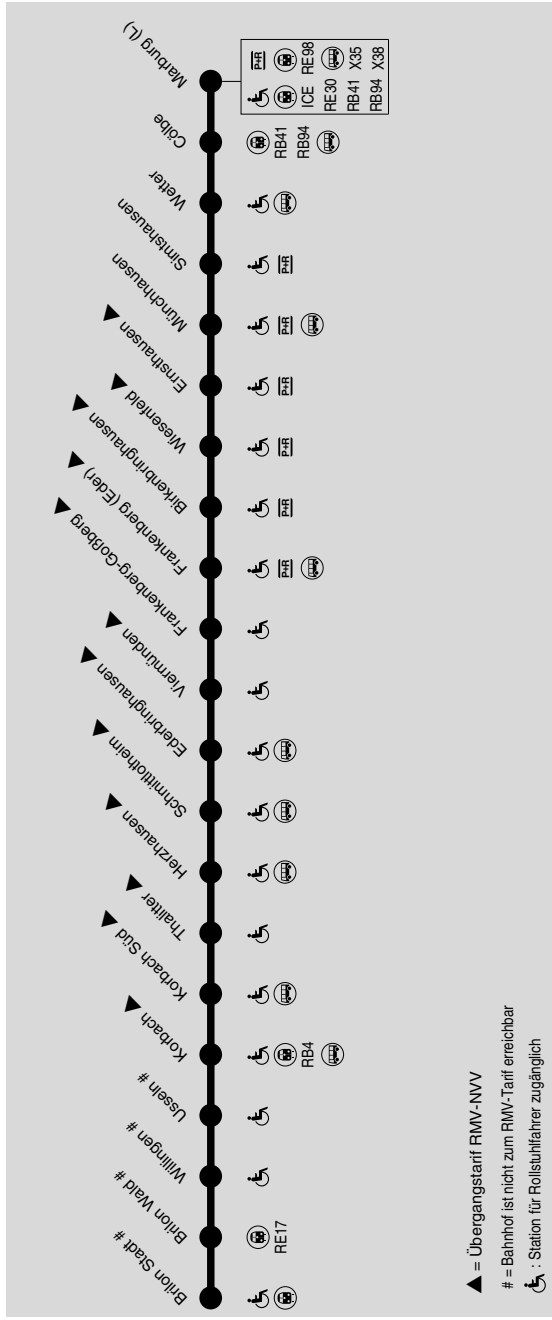

**G 97**

Gesamtverkehr RE/RB97

**Brilon → Korbach → Frankenberg → Marburg**

RMV-Servicetelefon: 069 / 24 24 80 24

Die Stationen Wiesensfeld, Gofberg, Viermünden, Ederbringhausen, Schmittloheim und Thalitter werden als Bedarfshalte bedient. Fahrgäste bitte im Zug beim Triebfahrzeugführer melden bzw. an der Station bemerkbar machen.  
 In Gießen bestehen zusätzliche Anschlüsse auf die G 30 nach Frankfurt.

Die Stationen Wiesenfeld, Goßberg, Viermünden, Ederbringhausen, Schmittloheim und Thalitter werden als Bedarfshalte bedient. Fahrgäste bitte im Zug beim Triebfahrzeugführer melden bzw. an der Station bemerkbar machen.

Die Stationen Wiesensfeld, Gorbach, Viermünden, Ederbringhausen, Schmittlotheim und Thalitter werden als Bedarfshalte bedient. Fahrgäste bitte im Zug beim Triebfahrzeugführer melden bzw. an der Station bemerkbar machen.  
In Gießen bestehen zusätzliche Anschlüsse von der G 30 aus Frankfurt.