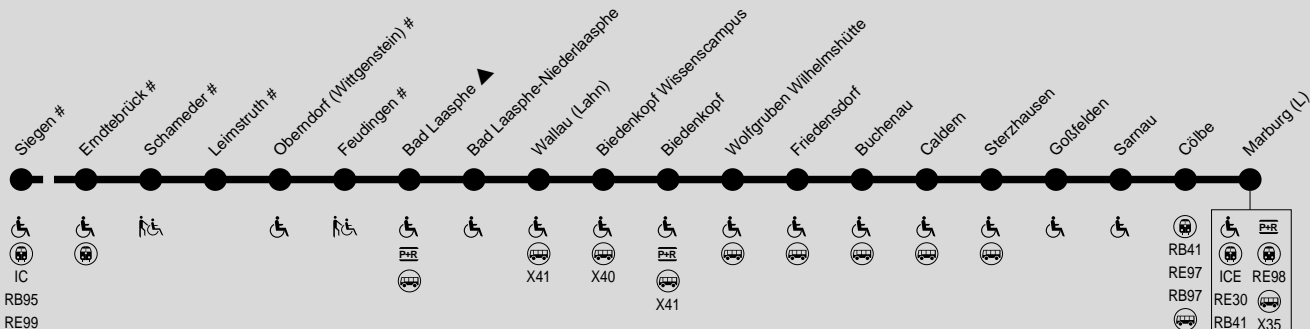

RB94 (Siegen →) Erndtebrück → Bad Laasphe → Biedenkopf → Marburg

RMV-Service-Telefon: 069 / 24 24 80 24

▲ = RMV-Übergangstarifregelung

= Bahnhof ist nicht zum RMV-Tarif erreichbar

♿ : Station für Rollstuhlfahrer zugänglich

▲ = RMV-Übergangstarifregelung

= Haltestelle ist nicht zum RMV-Tarif erreichbar

U = Umstieg an Gießen Bahnhof erforderlich

f = Bedarfshalt: Fahrgäste bitte Haltewunschtaaste betätigen.

18 = nicht am 01.11.

▲ = RMV-Übergangstarifregelung

= Haltestelle ist nicht zum RMV-Tarif erreichbar

f = Bedarfshalt: Fahrgäste bitte Haltewunschtaaste betätigen.

**RB94 Marburg → Biedenkopf → Bad Laasphe → Erndtebrück (→ Siegen)**

▲ = RMV-Übergangstarifregelung
 # = Haltestelle ist nicht zum RMV-Tarif erreichbar

f = Bedarfshalt: Fahrgäste bitte Haltewunschttaste betätigen.

**RB94 Marburg → Biedenkopf → Bad Laasphe → Erndtebrück (→ Siegen)**