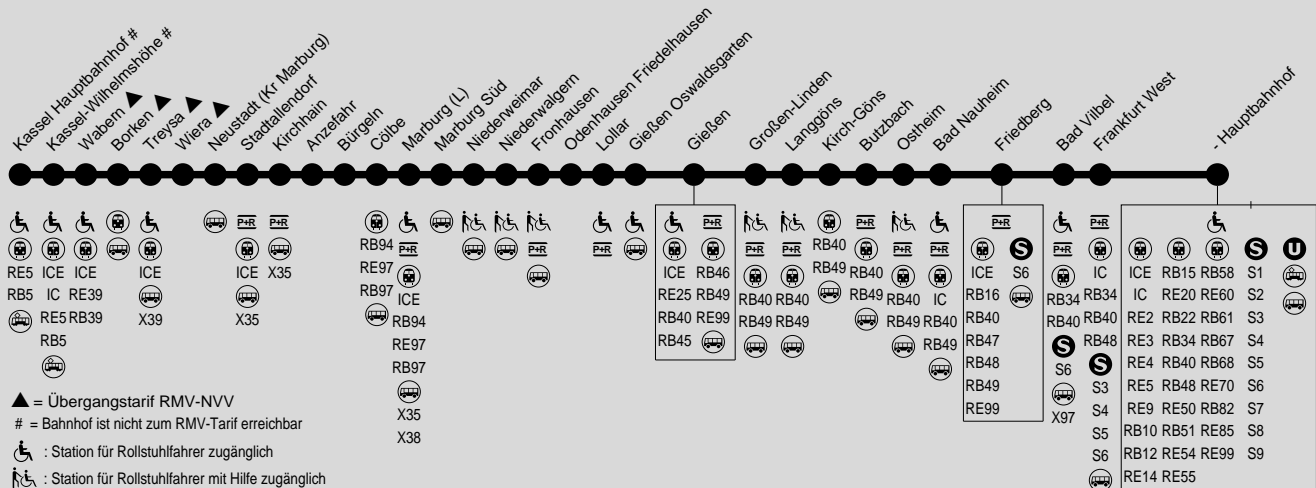

G 30

Gesamtverkehr RE30, RB41, RB49, RE98

(Kassel →) Neustadt → Marburg → Gießen → Frankfurt (M)

RMV-Service-Telefon: 069 / 24 24 80 24

DB-Fernverkehr teilweise mit abweichenden Fahrzeiten und Verkehrstagen. Die Benutzung mit RMV-Fahrkarten unterliegt besonderen Tarifregelungen. Wegen Bauarbeiten kommt es im Jahr 2023 zu Fahrplanänderungen. Bitte beachten Sie die aktuellen Bekanntmachungen und Informationen auf www.rmv.de

Linie RE30/RB41/RE98