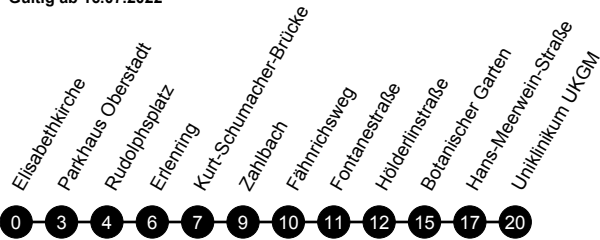

Gültig ab 16.07.2022

Perlschnur stellt nicht alle möglichen Linienwege dar!

Montag bis Freitag

Samstag

Verkehrsbeschränkung	S		S		24		24						
Hinweise													
Elisabethkirche B2	06:25	06:55	07:25	07:55	17:55	08:55	16:55	17:55	18:55				
Parkhaus Oberstadt	06:28	06:58	07:28	07:58	17:58	08:58	16:58	17:58	18:58				
Rudolphsplatz A3	06:29	06:59	07:29	07:59	17:59	08:59	16:59	17:59	18:59				
Erlenring B2	06:31	07:01	07:23	07:31	07:43	08:01	18:01	09:01	17:01	18:01	19:01		
Kurt-Schumacher-Brücke	06:32	07:02	07:24	07:32	07:44	08:02	18:02	09:02	17:02	18:02	19:02		
Zahlbach	06:34	07:04	07:26	07:34	07:46	08:04	alle 30	18:04	09:04	alle 60	17:04	18:04	19:04
Fähnrichsweg	06:35	07:05	07:27	07:35	07:47	08:05	Min.	18:05	09:05	Min.	17:05	18:05	19:05
Fontanestraße B2	06:36	07:06	07:28	07:36	07:48	08:06		18:06	09:06		17:06	18:06	19:06
Hölderlinstraße A1	06:37	07:07	07:29	07:37	07:49	08:07		18:07	09:07		17:07	18:07	19:07
Botanischer Garten	06:40	07:10	07:32	07:40	07:52	08:10		18:10	09:10		17:10	18:10	19:10
Hans-Meerwein-Straße	06:42	07:12	07:34	07:42	07:54	08:12		18:12	09:12		17:12	18:12	19:12
Uniklinikum UKGM 3	06:45	07:15	07:37	07:45	07:57	08:15		18:15	09:15		17:15	18:15	19:15

S = an Schultagen

24 = nicht am 24.12.

Nicht vom 10.10.2022 bis 21.12.2022