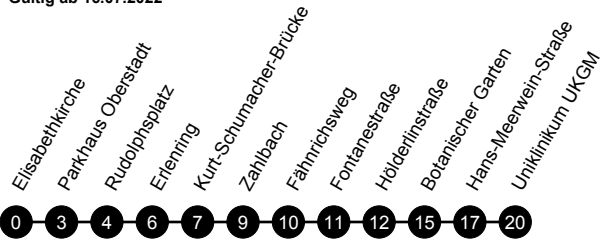

Gültig ab 16.07.2022

Perlschnur stellt nicht alle möglichen Linienwege dar!

Montag bis Freitag

Samstag

Verkehrsbeschränkung	S					24			
Hinweise	S					24			
Elisabethkirche B2	06:17	07:17	07:37	07:57	17:57	08:55	16:55	17:55	18:55
Parkhaus Oberstadt	06:20	07:20	07:40	08:00	18:00	08:58	16:58	17:58	18:58
Rudolphsplatz A3	06:21	07:21	07:41	08:01	18:01	08:59	16:59	17:59	18:59
Erlenring B2	06:23	07:23	07:23	07:43	08:03	18:03	09:01	17:01	18:01
Kurt-Schumacher-Brücke	06:24	07:24	07:24	07:44	08:04	18:04	09:02	17:02	18:02
Zahlbach	06:26	alle 20	07:26	07:26	07:46	07:46	08:06	alle 20	18:06
Fähnrichsweg	06:27	Min.	07:27	07:27	07:47	07:47	08:07	Min.	18:07
Fontanestraße B2	06:28		07:28	07:28	07:48	07:48	08:08		18:08
Hölderlinstraße A1	06:29		07:29	07:29	07:49	07:49	08:09		18:09
Botanischer Garten	06:32		07:32	07:32	07:52	07:52	08:12		18:12
Hans-Meerwein-Straße	06:34		07:34	07:34	07:54	07:54	08:14		18:14
Uniklinikum UKGM 3	06:37		07:37	07:37	07:57	07:57	08:17		18:17

S = an Schultagen 24 = nicht am 24.12.

In der Vorlesungszeit vom 10.10.2022 bis 10.02.2023

Weitere An- und Abfahrten zwischen Stadtmitte und Lahnbergen auf den Linien 2, 7, 19 und 27

9

Lahnberge Uniklinikum UKGM - Erlenring - Elisabethkirche