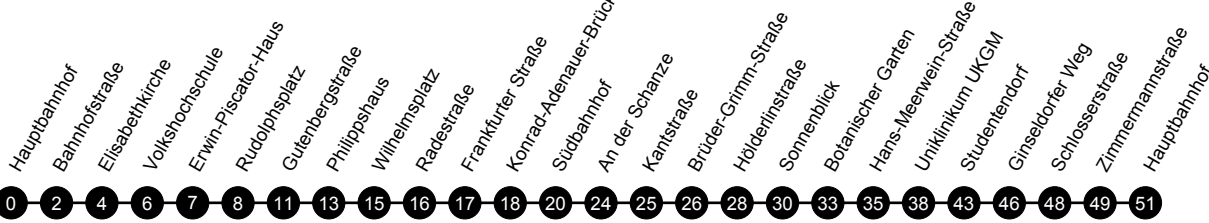

Gültig ab 12.12.2021, am 24.12. und 31.12. wie Samstag mit verkürzter Betriebszeit.

Perlschnur stellt nicht alle möglichen Linienwege dar!

Montag bis Freitag

Verkehrsbeschränkung	Vb			Vb					
Hinweise									
Hauptbahnhof A1	05:36	09:36	10:06	13:36	14:06	18:06			
Bahnhofstraße 1	05:38	09:38	10:08	13:38	14:08	18:08			
Elisabethkirche A1	05:40	09:40	10:10	13:40	14:10	18:10			
Volkshochschule	05:42	09:42	10:12	13:42	14:12	18:12			
Erwin-Piscator-Haus	05:43	09:43	10:13	13:43	14:13	18:13			
Rudolphsplatz A1	05:44	09:44	10:14	13:44	14:14	18:14			
Gutenbergstraße	05:47	09:47	10:17	13:47	14:17	18:17			
Philippshaus	05:49	09:49	10:19	13:49	14:19	18:19			
Wilhelmsplatz A1	05:51	09:51	10:21	13:51	14:21	18:21			
Radestraße A3	05:52	09:52	10:22	13:52	14:22	18:22			
Frankfurter Straße A1	05:53	09:53	10:23	13:53	14:23	18:23			
Konrad-Adenauer-Brücke	05:54	09:54	10:24	13:54	14:24	18:24			
Südbahnhof A7	05:56	09:56	10:26	13:56	14:26	18:26			
Südbahnhof B4	05:57	alle 30	09:57	10:27	alle 30	13:57	14:27	alle 30	18:27
An der Schanze	06:00	Min.	10:00	10:30	Min.	14:00	14:30	Min.	18:30
Kantstraße	06:01		10:01	10:31		14:01	14:31		18:31
Brüder-Grimm-Straße	06:02		10:02	10:32		14:02	14:32		18:32
Hölderlinstraße A1	06:04		10:04	10:34		14:04	14:34		18:34
Sonnenblick	06:06		10:06	10:36		14:06	14:36		18:36
Botanischer Garten	06:09		10:09	10:39		14:09	14:39		18:39
Hans-Meerwein-Straße	06:11		10:11	10:41		14:11	14:41		18:41
Uniklinikum UKGM 1	06:14		10:14	10:44		14:14	14:44		18:44
Studentendorf	06:19		10:19	10:49		14:19	14:49		18:49
Ginseldorfer Weg A1	06:22		10:22	10:52		14:22	14:52		18:52
Schlosserstraße	06:24		10:24	10:54		14:24	14:54		18:54
Zimmermannstraße	06:25		10:25	10:55		14:25	14:55		18:55
Hauptbahnhof A1	06:27		10:27	10:57		14:27	14:57		18:57
Ohne Umstieg weiter									
Linie 7 ab Hauptbahnhof	06:28		10:28	10:58		14:28	14:58		18:58