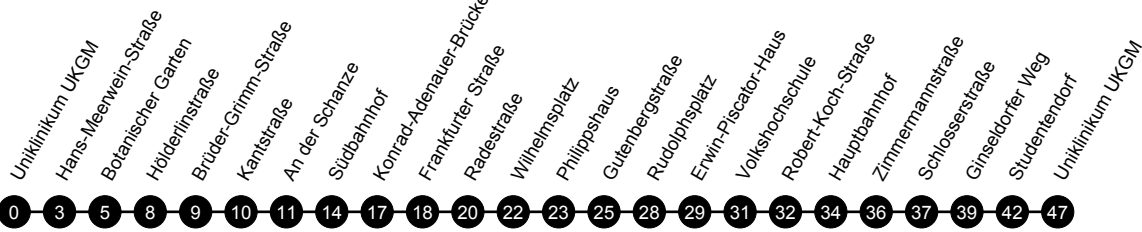

27

Uniklinikum UKGM - Sbf. - Stadtmitte - Hbf. - UKGM weiter als Li.7

Mobilitätszentrale, Weidenhäuser Straße 7, 35037 Marburg, 06421 / 205-228, mobilitaetszentrale@swmr.de, Mo.-Fr. 9.00-18.00 Uhr

Gültig ab 12.12.2021, am 24.12. und 31.12. wie Samstag mit verkürzter Betriebszeit.

Perlschnur stellt nicht alle möglichen Linienwege dar!

Montag bis Freitag

Verkehrsbeschränkung	Vb		Vb						
Hinweise									
Uniklinikum UKGM 2	06:26	10:26	10:56	13:56	14:26	18:26			
Hans-Meerwein-Straße	06:29	10:29	10:59	13:59	14:29	18:29			
Botanischer Garten	06:31	10:31	11:01	14:01	14:31	18:31			
Hölderlinstraße B4	06:34	10:34	11:04	14:04	14:34	18:34			
Brüder-Grimm-Straße	06:35	10:35	11:05	14:05	14:35	18:35			
Kantstraße	06:36	10:36	11:06	14:06	14:36	18:36			
An der Schanze	06:37	10:37	11:07	14:07	14:37	18:37			
Südbahnhof A7	06:40	10:40	11:10	14:10	14:40	18:40			
Südbahnhof B4	06:41	10:41	11:11	14:11	14:41	18:41			
Konrad-Adenauer-Brücke	06:43	10:43	11:13	14:13	14:43	18:43			
Frankfurter Straße B2	06:44	10:44	11:14	14:14	14:44	18:44			
Radestraße	06:46	10:46	11:16	14:16	14:46	18:46			
Wilhelmsplatz B2	06:48	alle 30	10:48	11:18	alle 30	14:18	14:48	alle 30	18:48
Philippshaus	06:49	Min.	10:49	11:19	Min.	14:19	14:49	Min.	18:49
Gutenbergstraße	06:51	10:51	11:21	14:21	14:51	18:51			
Rudolphsplatz B2	06:54	10:54	11:24	14:24	14:54	18:54			
Erwin-Piscator-Haus	06:55	10:55	11:25	14:25	14:55	18:55			
Volkshochschule	06:57	10:57	11:27	14:27	14:57	18:57			
Robert-Koch-Straße	06:58	10:58	11:28	14:28	14:58	18:58			
Hauptbahnhof B6	07:00	11:00	11:30	14:30	15:00	19:00			
Zimmermannstraße	07:02	11:02	11:32	14:32	15:02	19:02			
Schlosserstraße	07:03	11:03	11:33	14:33	15:03	19:03			
Ginseldorfer Weg B2	07:05	11:05	11:35	14:35	15:05	19:05			
Studentendorf	07:08	11:08	11:38	14:38	15:08	19:08			
Uniklinikum UKGM 2	07:13	11:13	11:43	14:43	15:13	19:13			
Ohne Umstieg weiter									
Linie 7 ab Uniklinikum UKGM	07:13	11:13	11:43	14:43	15:13	19:13			

Vb = in der Vorlesungszeit vom
18.10.2021 bis 18.02.2022,
11.04.2022 bis 15.07.2022,
10.10.2022 bis 10.02.2023, nicht
vom 21.12.2021 bis 07.01.2022.