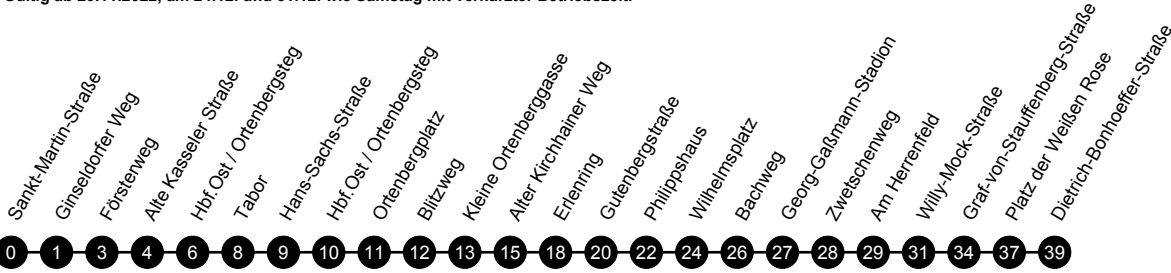

Gültig ab 20.11.2022, am 24.12. und 31.12. wie Samstag mit verkürzter Betriebszeit.

Perischnur stellt nicht alle möglichen Linienwege dar!

Montag bis Freitag

Table with columns for Verkehrsbeschränkung, Hinweise, and departure times for stops 0-39 from Monday to Friday.

Montag bis Freitag

Samstag

Table with columns for Verkehrsbeschränkung, Hinweise, and departure times for stops 0-39 from Monday to Friday and Saturday.

S = an Schultagen n = weiter als Linie 17 bis Neuhöfe