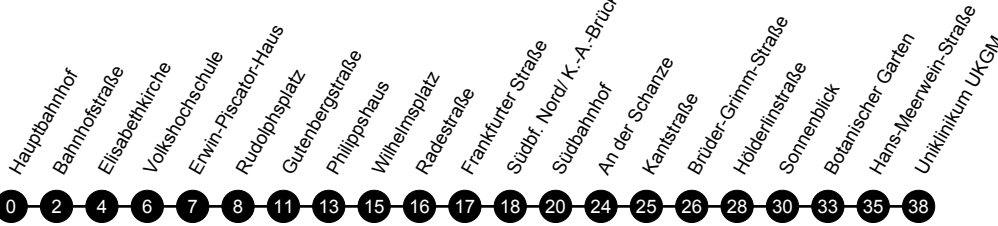

Mobilitätszentrale, Weidenhäuser Straße 7, 35037 Marburg, 06421 / 205-228, mobilitaetszentrale@swmr.de, Mo.-Fr. 9.00-18.00 Uhr

Gültig ab 20.11.2022, am 24.12. und 31.12. wie Samstag mit verkürzter Betriebszeit.

Perischnur stellt nicht alle möglichen Linienwege dar!

Montag bis Freitag

Samstag

Table with columns for stops and departure times for Monday to Friday and Saturday. Includes 'Verkehrsbeschränkung' and 'Hinweise' sections.

Samstag

Sonn- und Feiertage

Table with columns for stops and departure times for Saturday and public holidays. Includes 'Verkehrsbeschränkung' and 'Hinweise' sections.

24 = nicht am 24.12.2022

17 = nicht am 24.12. und 31.12.2022

Perischnur stellt nicht alle möglichen Linienwege dar!

Montag bis Freitag

Table with columns for stops and departure times for Monday to Friday. Includes 'Verkehrsbeschränkung' and 'Hinweise' sections.

Samstag