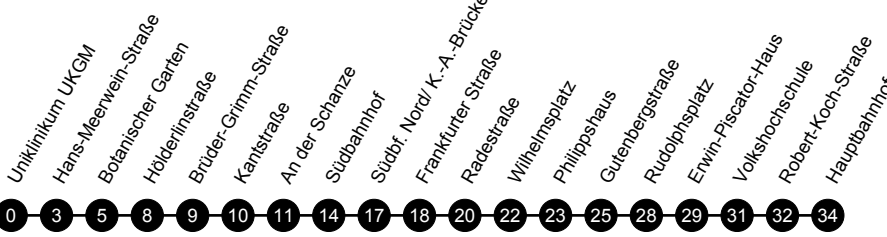

Perischnur stellt nicht alle möglichen Linienwege dar!

Montag bis Freitag

Samstag

Table with columns for stops and departure times for Monday to Friday and Saturday. Includes 'Verkehrsbeschränkung' and 'Hinweise' sections.

Samstag

Sonn- und Feiertage

Table with columns for stops and departure times for Saturday and public holidays. Includes 'Verkehrsbeschränkung' and 'Hinweise' sections.

24 = nicht am 24.12.2022

17 = nicht am 24.12. und 31.12.2022

Mobilitätszentrale, Weidenhäuser Straße 7, 35037 Marburg, 06421 / 205-228, mobilitaetszentrale@swmr.de, Mo.-Fr. 9.00-18.00 Uhr

Gültig ab 20.11.2022, am 24.12. und 31.12. wie Samstag mit verkürzter Betriebszeit.

Perischnur stellt nicht alle möglichen Linienwege dar!

Montag bis Freitag

Table with columns for stops and departure times for Monday to Friday. Includes 'Verkehrsbeschränkung' and 'Hinweise' sections.

Samstag