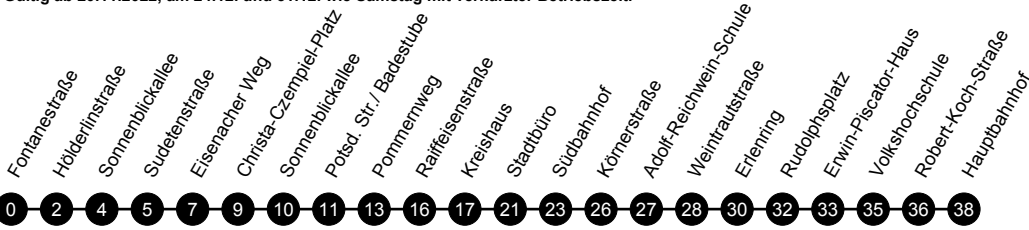

Perlschnur stellt nicht alle möglichen Linienwege dar!

Montag bis Freitag

Samstag

Table with columns for stops and departure times for Monday-Friday and Saturday. Includes 'Verkehrsbeschränkung' and 'Hinweise' rows.

Sonn- und Feiertage

Table with columns for stops and departure times for Sunday and public holidays. Includes 'Verkehrsbeschränkung' and 'Hinweise' rows.

24 = nicht am 24.12.2022

Mobilitätszentrale, Weidenhäuser Straße 7, 35037 Marburg, 06421 / 205-228, mobilitaetszentrale@swmr.de, Mo.-Fr. 9.00-18.00 Uhr

Gültig ab 20.11.2022, am 24.12. und 31.12. wie Samstag mit verkürzter Betriebszeit.

Perischnur stellt nicht alle möglichen Linienwege dar!

Montag bis Freitag Samstag

Table with columns for Verkehrsbeschränkung, Hinweise, and departure times for Monday-Friday and Saturday. Includes rows for various stops like Fontanestraße A1, Südbahnhof B4, etc.

Sonn- und Feiertage

Table with columns for Verkehrsbeschränkung, Hinweise, and departure times for Sunday and public holidays. Includes rows for various stops like Fontanestraße A1, Südbahnhof B4, etc.