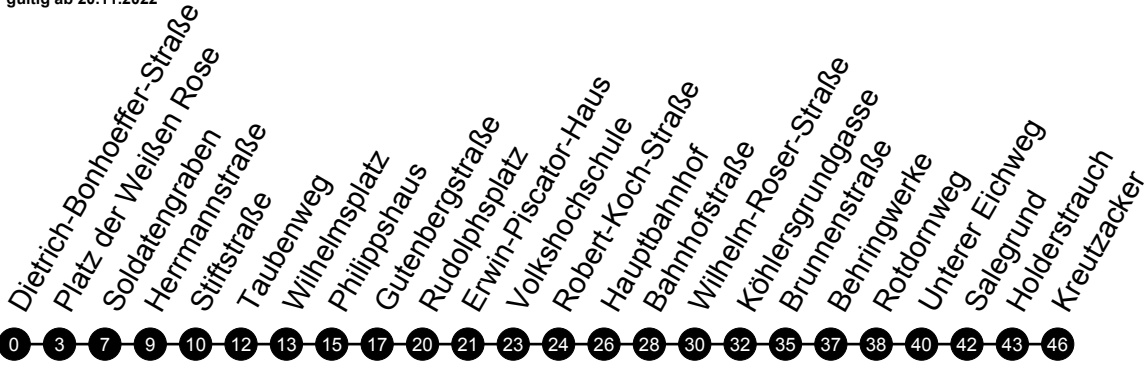

gültig ab 20.11.2022

Montag bis Freitag

Samstag

Verkehrsbeschränkung	Hinweise																
Ohne Umstieg von																	
17 Graf-von-Stauffenberg-Straße	05:24																
Dietrich-Bonhoeffer-Straße		05:58	06:28	06:58		18:28	18:58		21:58	06:28	07:28	08:28	18:28	18:58	21:58		
Platz der Weißen Rose	05:31	06:01	06:31	07:01		18:31	19:01		22:01	06:31	07:31	08:31	18:31	19:01	22:01		
Soldatengraben	05:35	06:05	06:35	07:05		18:35	19:05		22:05	06:35	07:35	08:35	18:35	19:05	22:05		
Herrmannstraße	05:37	06:07	06:37	07:07		18:37	19:07		22:07	06:37	07:37	08:37	18:37	19:07	22:07		
Stiftstraße	05:38	06:08	06:38	07:08		18:38	19:08		22:08	06:38	07:38	08:38	18:38	19:08	22:08		
Taubenweg	05:40	06:10	06:40	07:10		18:40	19:10		22:10	06:40	07:40	08:40	18:40	19:10	22:10		
Wilhelmsplatz C2	05:41	06:11	06:41	07:11		18:41	19:11		22:11	06:41	07:41	08:41	18:41	19:11	22:11		
Philippshaus	05:43	06:13	06:43	07:13		18:43	19:13		22:13	06:43	07:43	08:43	18:43	19:13	22:13		
Gutenbergstraße	05:45	06:15	06:45	07:15		18:45	19:15		22:15	06:45	07:45	08:45	18:45	19:15	22:15		
Rudolphsplatz B2	05:48	06:18	06:48	07:18		18:48	19:18		22:18	06:48	07:48	08:48	18:48	19:18	22:18		
Erwin-Piscator-Haus	05:49	06:19	06:49	07:19		18:49	19:19		22:19	06:49	07:49	08:49	18:49	19:19	22:19		
Volkshochschule	05:51	06:21	06:51	07:21	alle 30	18:51	19:21	alle 60	22:21	06:51	07:51	08:51	alle 30	18:51	19:21	alle 60	22:21
Robert-Koch-Straße	05:52	06:22	06:52	07:22	Min.	18:52	19:22	Min.	22:22	06:52	07:52	08:52	Min.	18:52	19:22	Min.	22:22
Hauptbahnhof B4	05:54	06:24	06:54	07:24		18:54	19:24		22:24	06:54	07:54	08:54	18:54	19:24	22:24		
Bahnhofstraße 2	05:56	06:26	06:56	07:26		18:56	19:26		22:26	06:56	07:56	08:56	18:56	19:26	22:26		
Wilhelm-Roser-Straße	05:58	06:28	06:58	07:28		18:58	19:28		22:28	06:58	07:58	08:58	18:58	19:28	22:28		
Köhlersgrundgasse	06:00	06:30	07:00	07:30		19:00	19:30		22:30	07:00	08:00	09:00	19:00	19:30	22:30		
Brunnenstraße	06:03	06:33	07:03	07:33		19:03	19:33		22:33	07:03	08:03	09:03	19:03	19:33	22:33		
Behringwerke	06:05	06:35	07:05	07:35		19:05	19:35		22:35	07:05	08:05	09:05	19:05	19:35	22:35		
Rotdornweg	06:06	06:36	07:06	07:36		19:06	19:36		22:36	07:06	08:06	09:06	19:06	19:36	22:36		
Unterer Eichweg	06:08	06:38	07:08	07:38		19:08	19:38		22:38	07:08	08:08	09:08	19:08	19:38	22:38		
Salegrund	06:10	06:40	07:10	07:40		19:10	19:40		22:40	07:10	08:10	09:10	19:10	19:40	22:40		
Holderstrauch	06:11	06:41	07:11	07:41		19:11	19:41		22:41	07:11	08:11	09:11	19:11	19:41	22:41		
Kreutzacker C1	06:14	06:44	07:14	07:44		19:14	19:44		22:44	07:14	08:14	09:14	19:14	19:44	22:44		

Sonn- und Feiertage