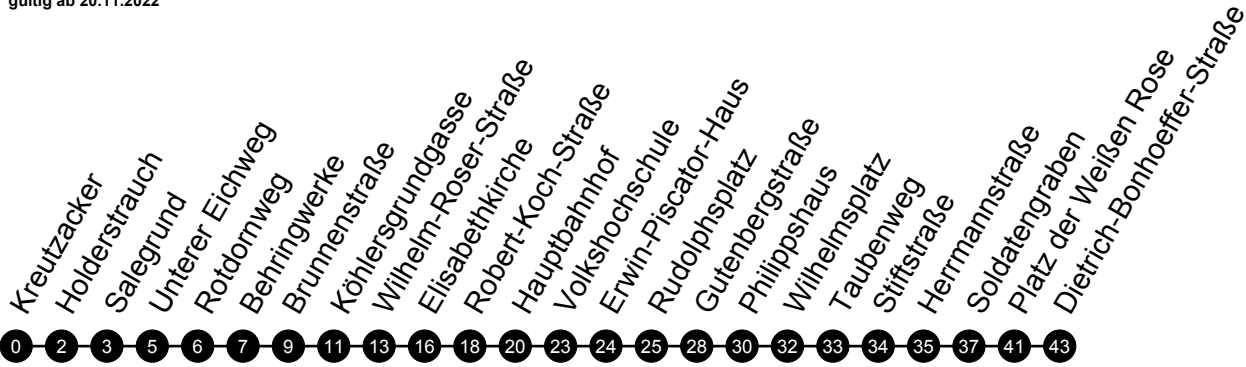

gültig ab 20.11.2022

Montag bis Freitag

Samstag

Verkehrsbeschränkung	Montag bis Freitag										Samstag				
Hinweise															
Ohne Umstieg von															
16 Wehrshausen, Kirche	05:49										06:44				
16 Dagobertshausen, Hirtenberg	05:10														
Wehrshausen, Kirche											07:15				
Wehrshausen, Zur Weinstraße											07:17				
Sellhof											07:19				
Kreutzacker A1	05:38	05:58								07:21		06:53			
Kreutzacker C1			06:23	06:53		07:53	18:23	18:53	21:53		07:53	08:53	18:23		
Holderstrauch	05:39	05:59	06:25	06:55	07:23	07:55	18:25	18:55	21:55	06:55	07:55	08:55	18:25		
Salegrund	05:40	06:00	06:26	06:56	07:24	07:56	18:26	18:56	21:56	06:56	07:56	08:56	18:26		
Unterer Eichweg	05:42	06:02	06:28	06:58	07:26	07:58	18:28	18:58	21:58	06:58	07:58	08:58	18:28		
Rotdornweg	05:43	06:03	06:29	06:59	07:27	07:59	18:29	18:59	21:59	06:59	07:59	08:59	18:29		
Behringwerke	05:44	06:04	06:30	07:00	07:28	08:00	18:30	19:00	22:00	07:00	08:00	09:00	18:30		
Brunnenstraße	05:46	06:06	06:32	07:02	07:30	08:02	18:32	19:02	22:02	07:02	08:02	09:02	18:32		
Köhlersgrundgasse	05:48	06:08	06:34	07:04	07:32	08:04	18:34	19:04	22:04	07:04	08:04	09:04	18:34		
Wilhelm-Roser-Straße	05:50	06:10	06:36	07:06	07:34	08:06	18:36	19:06	22:06	07:06	08:06	09:06	18:36		
Elisabethkirche A1	05:53	06:13	06:39	07:09	07:37	08:09	18:39	19:09	22:09	07:09	08:09	09:09	18:39		
Robert-Koch-Straße	05:55	06:15	06:41	07:11		08:11	18:41	19:11	22:11	07:11	08:11	09:11	18:41		
Hauptbahnhof A3	05:57	06:17	06:43	07:13		08:13	alle 30 18:43	19:13	alle 60 22:13	07:13	08:13	09:13	alle 30 18:43		
Volkshochschule	06:00		06:46	07:16	07:39	08:16	Min. 18:46	19:16	Min. 22:16	07:16	08:16	09:16	Min. 18:46		
Erwin-Piscator-Haus	06:01		06:47	07:17	07:40	08:17	18:47	19:17	22:17	07:17	08:17	09:17	18:47		
Rudolphsplatz A1	06:02		06:48	07:18	07:41	08:18	18:48	19:18	22:18	07:18	08:18	09:18	18:48		
Gutenbergstraße	06:04		06:51	07:21	07:44	08:21	18:51	19:21	22:21	07:21	08:21	09:21	18:51		
Philippshaus	06:06		06:53	07:23	07:46	08:23	18:53	19:23	22:23	07:23	08:23	09:23	18:53		
Wilhelmsplatz C1	06:08		06:55	07:25	07:48	08:25	18:55	19:25	22:25	07:25	08:25	09:25	18:55		
Taubenweg	06:09		06:56	07:26	07:49	08:26	18:56	19:26	22:26	07:26	08:26	09:26	18:56		
Stiftstraße	06:10		06:57	07:27	07:50	08:27	18:57	19:27	22:27	07:27	08:27	09:27	18:57		
Herrmannstraße	06:11		06:58	07:28	07:51	08:28	18:58	19:28	22:28	07:28	08:28	09:28	18:58		
Soldatengraben	06:13		07:00	07:30	07:53	08:30	19:00	19:30	22:30	07:30	08:30	09:30	19:00		
Platz der Weißen Rose	06:17		07:04	07:34	07:57	08:34	19:04	19:34	22:34	07:34	08:34	09:34	19:04		
Dietrich-Bonhoeffer-Straße	06:19		07:06	07:36	07:59	08:36	19:06	19:36	22:36	07:36	08:36	09:36	19:06		