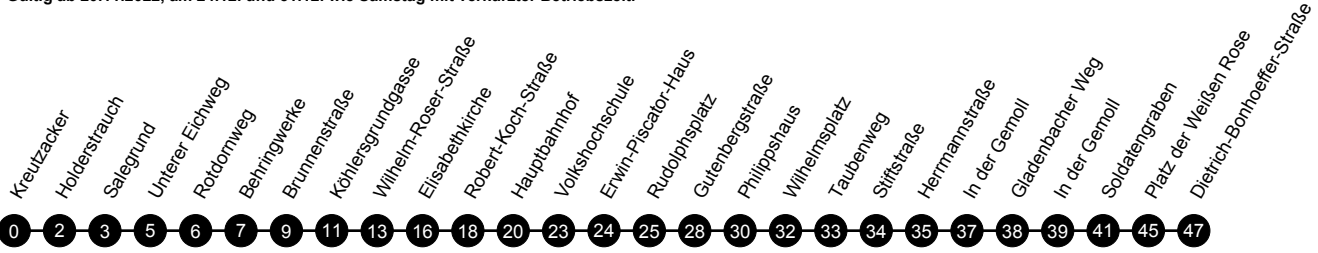

Gültig ab 20.11.2022, am 24.12. und 31.12. wie Samstag mit verkürzter Betriebszeit.

Perschnur stellt nicht alle möglichen Linienwege dar!

Montag bis Freitag

Samstag

Table with columns for Verkehrsbeschränkung, Hinweise, S, F, and departure times for various stops from Wehrshausen to Dietrich-Bonhoeffer-Straße.

Samstag

Sonn- und Feiertage

Table with columns for Verkehrsbeschränkung, Hinweise, and departure times for stops on Saturdays and public holidays.

S = an Schultagen

F = in den Ferien und an schulfreien Tagen

Perschnur stellt nicht alle möglichen Linienwege dar!

Montag bis Freitag

Samstag

Table with columns for Verkehrsbeschränkung, Hinweise, and departure times for Monday-Friday and Saturday. Includes rows for various street names like Dietrich-Bonhoeffer-Straße, etc.

Samstag

Sonn- und Feiertage

Table with columns for Verkehrsbeschränkung, Hinweise, and departure times for Saturday and public holidays. Includes rows for various street names like Dietrich-Bonhoeffer-Straße, etc.