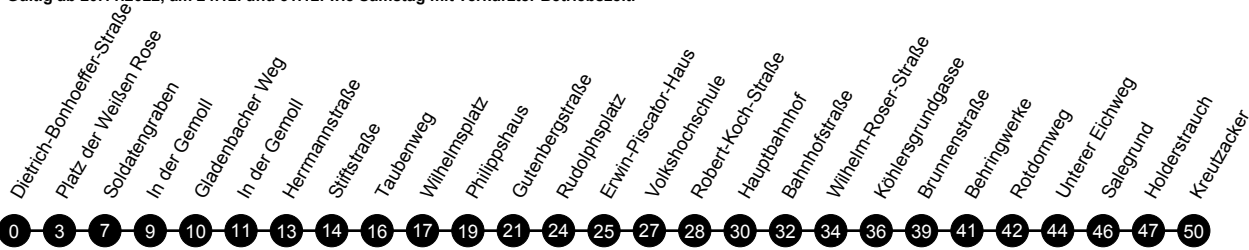

Gültig ab 20.11.2022, am 24.12. und 31.12. wie Samstag mit verkürzter Betriebszeit.

Perschnur stellt nicht alle möglichen Linienwege dar!

Montag bis Freitag

Samstag

Table with columns for Verkehrsbeschränkung, Hinweise, S, F, and departure times for various stops from Wehrshausen to Dietrich-Bonhoeffer-Straße.

Samstag

Sonn- und Feiertage

Table with columns for Verkehrsbeschränkung, Hinweise, and departure times for stops on Saturdays and public holidays.

S = an Schultagen

F = in den Ferien und an schulfreien Tagen

Perschnur stellt nicht alle möglichen Linienwege dar!

Montag bis Freitag

Samstag

Table with columns for Verkehrsbeschränkung, Hinweise, and departure times for Monday-Friday and Saturday. Includes rows for various street names like Dietrich-Bonhoeffer-Straße, etc.

Samstag

Sonn- und Feiertage

Table with columns for Verkehrsbeschränkung, Hinweise, and departure times for Saturday and public holidays. Includes rows for various street names like Dietrich-Bonhoeffer-Straße, etc.