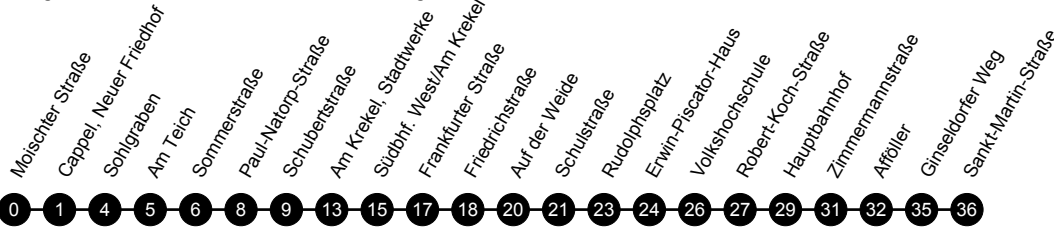

Gültig ab 20.11.2022, am 24.12. und 31.12. wie Samstag mit verkürzter Betriebszeit.

Montag bis Freitag

Samstag

Verkehrsbeschränkung	Montag bis Freitag					Samstag									
Hinweise															
Moischerter Straße	06:27	06:51	07:27	19:27		06:27	08:27	09:27	10:27	16:27					
Cappel, Neuer Friedhof	06:28	06:52	07:28	19:28		06:28	08:28	09:28	10:28	16:28					
Sohlgraben	06:31	06:55	07:31	19:31		06:31	08:31	09:31	10:31	16:31					
Am Teich	06:32	06:56	07:32	19:32		06:32	08:32	09:32	10:32	16:32					
Sommerstraße	06:33	06:57	07:33	19:33		06:33	08:33	09:33	10:33	16:33					
Paul-Natorp-Straße	06:35	06:59	07:35	19:35		06:35	08:35	09:35	10:35	16:35					
Schubertstraße	06:36	07:00	07:36	19:36		06:36	08:36	09:36	10:36	16:36					
Am Krekel, Stadtwerke	05:39	05:59	06:40	07:40	19:40	06:00	06:40	08:40	09:40	10:10	10:40	16:40			
Südbhf. West/Am Krekel	05:41	06:01	06:42	07:42	19:42	06:02	06:42	alle 60	08:42	09:42	10:12	10:42	16:42		
Frankfurter Straße C2	05:43	06:03	06:44	07:44	19:44	06:04	06:44	Min.	08:44	09:44	10:14	10:44	16:44		
Friedrichstraße	05:44	06:04	06:45	07:09	07:45	alle 30	19:45	06:05	06:45	08:45	09:45	10:15	10:45	alle 30	16:45
Auf der Weide	05:46	06:06	06:47	07:11	07:47	Min.	19:47	06:07	06:47	08:47	09:47	10:17	10:47	Min.	16:47
Schulstraße	05:47	06:07	06:48	07:12	07:48	19:48	06:08	06:48	08:48	09:48	10:18	10:48	16:48		
Rudolphsplatz B2	05:49	06:09	06:50	07:14	07:50	19:50	06:10	06:50	08:50	09:50	10:20	10:50	16:50		
Erwin-Piscator-Haus	05:50	06:10	06:51	07:15	07:51	19:51	06:11	06:51	08:51	09:51	10:21	10:51	16:51		
Volkshochschule	05:52	06:12	06:53	07:17	07:53	19:53	06:13	06:53	08:53	09:53	10:23	10:53	16:53		
Robert-Koch-Straße	05:53	06:13	06:54	07:18	07:54	19:54	06:14	06:54	08:54	09:54	10:24	10:54	16:54		
Hauptbahnhof B4	05:55	06:15	06:56	07:20	07:56	19:56	06:16	06:56	08:56	09:56	10:26	10:56	16:56		
Lahnwerkstätten			07:25												
Zimmermannstraße	05:57	06:17	06:58	07:58	19:58				09:58	10:28	10:58	16:58			
Afföller	05:58	06:18	06:59	07:59	19:59				09:59	10:29	10:59	16:59			
Ginseldorfer Weg B2	06:01	06:21	07:02	08:02	20:02				10:02	10:32	11:02	17:02			
Sankt-Martin-Straße	06:02	06:22	07:03	08:03	20:03				10:03	10:33	11:03	17:03			

Samstag

Verkehrsbeschränkung	24	24	
Hinweise			
Moischerter Straße	16:57	17:57	
Cappel, Neuer Friedhof	16:58	17:58	
Sohlgraben	17:01	18:01	
Am Teich	17:02	18:02	
Sommerstraße	17:03	18:03	
Paul-Natorp-Straße	17:05	18:05	
Schubertstraße	17:06	18:06	
Am Krekel, Stadtwerke	17:10	18:10	
Südbhf. West/Am Krekel	17:12	18:12	
Frankfurter Straße C2	17:14	18:14	
Friedrichstraße	17:15	alle 30	18:15
Auf der Weide	17:17	Min.	18:17
Schulstraße	17:18	18:18	
Rudolphsplatz B2	17:20	18:20	
Erwin-Piscator-Haus	17:21	18:21	
Volkshochschule	17:23	18:23	
Robert-Koch-Straße	17:24	18:24	
Hauptbahnhof B4	17:26	18:26	
Zimmermannstraße	17:28	18:28	
Afföller	17:29	18:29	
Ginseldorfer Weg B2	17:32	18:32	
Sankt-Martin-Straße	17:33	18:33	

24 = nicht am 24.12.2022