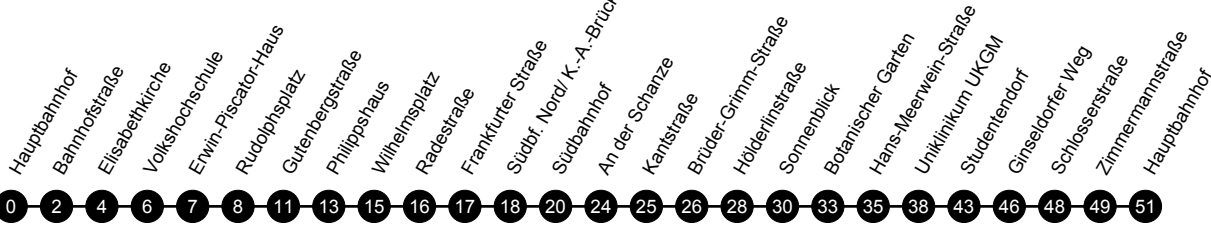

Mobilitätszentrale, Weidenhäuser Straße 7, 35037 Marburg, 06421 / 205-228, mobilitaetszentrale@swmr.de, Mo.-Fr. 9.00-18.00 Uhr

Gültig ab 20.11.2022, am 24.12. und 31.12. wie Samstag mit verkürzter Betriebszeit.

Perischnur stellt nicht alle möglichen Linienwege dar!

Montag bis Freitag

Verkehrsbeschränkung							
Hinweise							
Hauptbahnhof A1	05:36	06:06	09:06	14:06	18:06		
Bahnhofstraße 1	05:38	06:08	09:08	14:08	18:08		
Elisabethkirche A1	05:40	06:10	09:10	14:10	18:10		
Volkshochschule	05:42	06:12	09:12	14:12	18:12		
Erwin-Piscator-Haus	05:43	06:13	09:13	14:13	18:13		
Rudolphsplatz A1	05:44	06:14	09:14	14:14	18:14		
Gutenbergstraße	05:47	06:17	09:17	14:17	18:17		
Philippshaus	05:49	06:19	09:19	14:19	18:19		
Wilhelmsplatz A1	05:51	06:21	09:21	14:21	18:21		
Radestraße A3	05:52	06:22	09:22	14:22	18:22		
Frankfurter Straße A1	05:53	06:23	09:23	14:23	18:23		
Südbf. Nord/ K.-A.-Brücke	05:54	06:24	09:24	14:24	18:24		
Südbahnhof A7	05:56	06:26	09:26	14:26	18:26		
Südbahnhof B4	05:57	06:27	alle 60	09:27	14:27	alle 60	18:27
An der Schanze	06:00	06:30	Min.	09:30	14:30	Min.	18:30
Kantstraße	06:01	06:31		09:31	14:31		18:31
Brüder-Grimm-Straße	06:02	06:32		09:32	14:32		18:32
Hölderlinstraße A1	06:04	06:34		09:34	14:34		18:34
Sonnenblick	06:06	06:36		09:36	14:36		18:36
Botanischer Garten	06:09	06:39		09:39	14:39		18:39
Hans-Meerwein-Straße	06:11	06:41		09:41	14:41		18:41
Uniklinikum UKGM 1	06:14	06:44		09:44	14:44		18:44
Studentendorf	06:19	06:49		09:49	14:49		18:49
Ginseldorfer Weg A1	06:22	06:52		09:52	14:52		18:52
Schlosserstraße	06:24	06:54		09:54	14:54		18:54
Zimmermannstraße	06:25	06:55		09:55	14:55		18:55
Hauptbahnhof A1	06:27	06:57		09:57	14:57		18:57
Ohne Umstieg weiter nach							
7 Hauptbahnhof		06:58		09:58	14:58		18:58