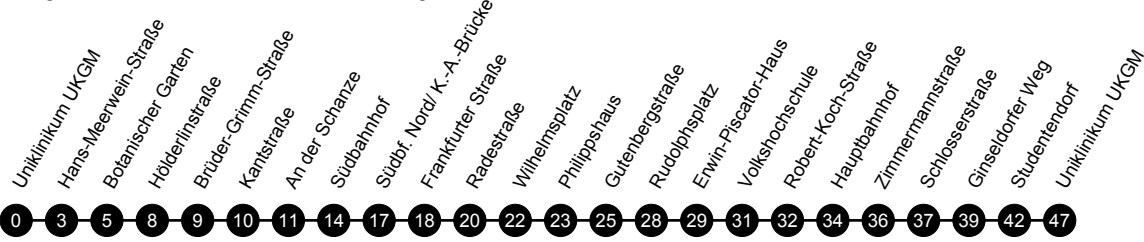

Mobilitätszentrale, Weidenhäuser Straße 7, 35037 Marburg, 06421 / 205-228, mobilitaetszentrale@swmr.de, Mo.-Fr. 9.00-18.00 Uhr

Gültig ab 20.11.2022, am 24.12. und 31.12. wie Samstag mit verkürzter Betriebszeit.

Perischnur stellt nicht alle möglichen Linienwege dar!

Montag bis Freitag

Verkehrsbeschränkung							
Hinweise							
Uniklinikum UKGM 2	06:26	06:56	09:56	14:56	17:56		
Hans-Meerwein-Straße	06:29	06:59	09:59	14:59	17:59		
Botanischer Garten	06:31	07:01	10:01	15:01	18:01		
Hölderlinstraße B4	06:34	07:04	10:04	15:04	18:04		
Brüder-Grimm-Straße	06:35	07:05	10:05	15:05	18:05		
Kantstraße	06:36	07:06	10:06	15:06	18:06		
An der Schanze	06:37	07:07	10:07	15:07	18:07		
Südbahnhof A7	06:40	07:10	10:10	15:10	18:10		
Südbahnhof B4	06:41	07:11	10:11	15:11	18:11		
Südbf. Nord/ K.-A.-Brücke	06:43	07:13	10:13	15:13	18:13		
Frankfurter Straße B2	06:44	07:14	10:14	15:14	18:14		
Radestraße	06:46	07:16	10:16	15:16	18:16		
Wilhelmplatz B2	06:48	07:18	alle 60	10:18	15:18	alle 60	18:18
Philippshaus	06:49	07:19	Min.	10:19	15:19	Min.	18:19
Gutenbergstraße	06:51	07:21		10:21	15:21		18:21
Rudolphsplatz B2	06:54	07:24		10:24	15:24		18:24
Erwin-Piscator-Haus	06:55	07:25		10:25	15:25		18:25
Volkshochschule	06:57	07:27		10:27	15:27		18:27
Robert-Koch-Straße	06:58	07:28		10:28	15:28		18:28
Hauptbahnhof B6	07:00	07:30		10:30	15:30		18:30
Zimmermannstraße	07:02	07:32		10:32	15:32		18:32
Schlosserstraße	07:03	07:33		10:33	15:33		18:33
Ginseldorfer Weg B2	07:05	07:35		10:35	15:35		18:35
Studentendorf	07:08	07:38		10:38	15:38		18:38
Uniklinikum UKGM 2	07:13	07:43		10:43	15:43		18:43
Ohne Umstieg weiter nach							
7 Uniklinikum UKGM		07:43		10:43	15:43		18:43