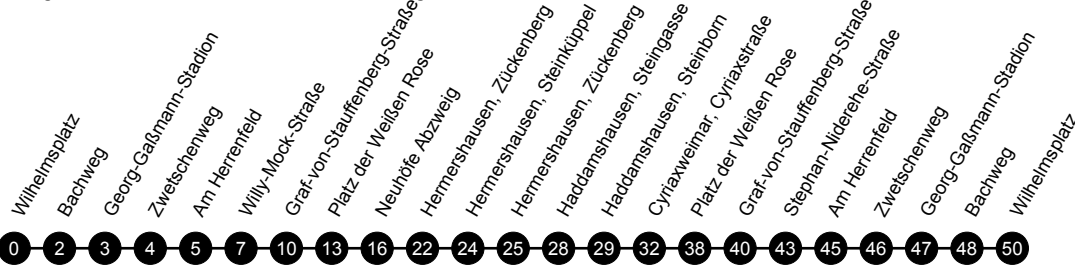

Perischnur stellt nicht alle möglichen Linienwege dar!

Montag bis Freitag

Table with columns for stops and times. Includes a 'Verkehrsbeschränkung' header row and a 'Hinweise' row. The table lists departure times for various stops along the route.