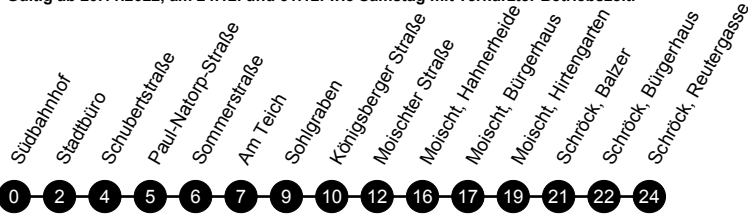

Gültig ab 20.11.2022, am 24.12. und 31.12. wie Samstag mit verkürzter Betriebszeit.

Perschnur stellt nicht alle möglichen Linienwege dar!

Montag bis Freitag

Samstag

Verkehrsbeschränkung							24	24	24	17			
Hinweise	⑦	⑦											
Südbahnhof A3			09:05	17:05	19:11	20:11	23:11	08:05	16:05	18:05	19:11	22:11	23:11
Stadtbüro A1			09:07	17:07	19:13	20:13	23:13	08:07	16:07	18:07	19:13	22:13	23:13
Schubertstraße			09:09	17:09	19:15	20:15	23:15	08:09	16:09	18:09	19:15	22:15	23:15
Paul-Natorp-Straße			09:10	17:10	19:16	20:16	23:16	08:10	16:10	18:10	19:16	22:16	23:16
Sommerstraße			09:11	17:11	19:17	20:17	23:17	08:11	16:11	18:11	19:17	22:17	23:17
Am Teich			09:12	17:12	19:18	20:18	23:18	08:12	16:12	18:12	19:18	22:18	23:18
Sohlgraben			09:14	17:14	19:20	20:20	alle 60 23:20	08:14	alle 120 16:14	18:14	19:20	alle 60 22:20	23:20
Königsberger Straße			09:15	17:15	19:21	20:21	Min. 23:21	08:15	120 16:15	18:15	19:21	Min. 22:21	23:21
Moischer Straße			09:17	17:17	19:23	20:23	23:23	08:17	Min. 16:17	18:17	19:23	22:23	23:23
Moischt, Hahnerheide	05:15	05:53	09:21	alle 17:21	19:27	20:27	23:27	08:21	16:21	18:21	19:27	22:27	23:27
Moischt, Bürgerhaus	05:16	05:54	09:22	120 17:22	19:28	20:28	23:28	08:22	16:22	18:22	19:28	22:28	23:28
Moischt, Hirtengarten	05:18	05:56	09:24	Min. 17:24	19:30	20:30	23:30	08:24	16:24	18:24	19:30	22:30	23:30
Schröck, Balzer	05:20	05:58	09:26	17:26	19:32	20:32	23:32	08:26	16:26	18:26	19:32	22:32	23:32
Schröck, Bürgerhaus	05:21	05:59	09:27	17:27	19:33	20:33	23:33	08:27	16:27	18:27	19:33	22:33	23:33
Schröck, Reutergasse						20:35	23:35	08:29	16:29	18:29	19:35	22:35	23:35
Schröck, Am schwarzen Born	05:22	06:00	09:28	17:28	19:34								
Schröck, Brunnen	05:24	06:02	09:30	17:30	19:36								
Hölderlinstraße B4	05:28	06:06	09:34	17:34	19:40								
Brüder-Grimm-Straße			09:35	17:35	19:41								
Südbahnhof A3					19:45								
Südbahnhof A5			09:39	17:39									

Sonn- und Feiertage

Verkehrsbeschränkung		
Hinweise		
Südbahnhof A3	14:11	23:11
Stadtbüro A1	14:13	23:13
Schubertstraße	14:15	23:15
Paul-Natorp-Straße	14:16	23:16
Sommerstraße	14:17	23:17
Am Teich	14:18	23:18
Sohlgraben	14:20	alle 60 23:20
Königsberger Straße	14:21	Min. 23:21
Moischer Straße	14:23	23:23
Moischt, Hahnerheide	14:27	23:27
Moischt, Bürgerhaus	14:28	23:28
Moischt, Hirtengarten	14:30	23:30
Schröck, Balzer	14:32	23:32
Schröck, Bürgerhaus	14:33	23:33
Schröck, Reutergasse	14:35	23:35

⑦ = fährt weiter als Linie 7 über
Stadtmittel zum Hauptbahnhof

24 = nicht am 24.12.2022
17 = nicht am 24.12. und 31.12.2022