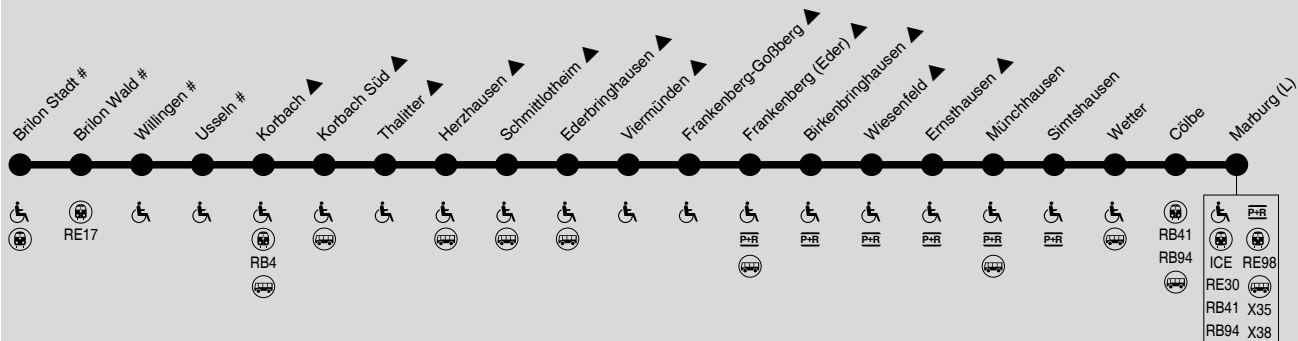

**G 97**

Gesamtverkehr RE/RB97

Brilon → Korbach → Frankenberg → Marburg

RMV-Servicetelefon: 069 / 24 24 80 24

▲ = Übergangstarif RMV-NVV

= Bahnhof ist nicht zum RMV-Tarif erreichbar

♿ : Station für Rollstuhlfahrer zugänglich

Die Stationen Wiesenfeld, Goßberg, Viermünden, Ederbringhausen, Schmittlotheim und Thalitter werden als Bedarfshalte bedient. Fahrgäste bitte im Zug beim Triebfahrzeugführer melden bzw. an der Station bemerkbar machen.

Die Stationen Wiesenfeld, Goßberg, Viermünden, Ederbringhausen, Schmittloheim und Thalitter werden als Bedarfshalte bedient. Fahrgäste bitte im Zug beim Triebfahrzeugführer melden bzw. an der Station bemerkbar machen.

In Gießen bestehen zusätzliche Anschlüsse von der G 30 aus Frankfurt.