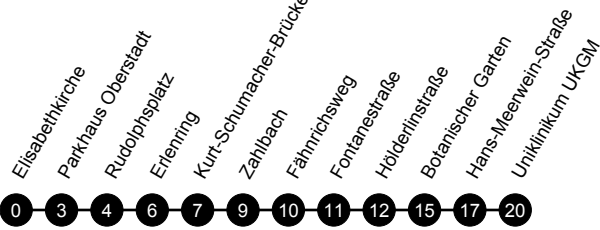

Gültig ab 12.12.2021, am 24.12. und 31.12. wie Samstag mit verkürzter Betriebszeit.

Perlschnur stellt nicht alle möglichen Linienwege dar!

Montag bis Freitag

Samstag

Verkehrsbeschränkung	S					24		24					
Hinweise													
Elisabethkirche B2	06:25	06:55	07:25	07:55	17:55	08:55	16:55	17:55	18:55				
Parkhaus Oberstadt	06:28	06:58	07:28	07:58	17:58	08:58	16:58	17:58	18:58				
Rudolphsplatz A3	06:29	06:59	07:29	07:59	17:59	08:59	16:59	17:59	18:59				
Erlenring B2	06:31	07:01	07:23	07:31	07:43	08:01	18:01	09:01	17:01	18:01	19:01		
Kurt-Schumacher-Brücke	06:32	07:02	07:24	07:32	07:44	08:02	18:02	09:02	17:02	18:02	19:02		
Zahlbach	06:34	07:04	07:26	07:34	07:46	08:04	alle 30	18:04	09:04	alle 60	17:04	18:04	19:04
Fähnrichsweg	06:35	07:05	07:27	07:35	07:47	08:05	Min.	18:05	09:05	Min.	17:05	18:05	19:05
Fontanestraße B2	06:36	07:06	07:28	07:36	07:48	08:06		18:06	09:06		17:06	18:06	19:06
Hölderlinstraße A1	06:37	07:07	07:29	07:37	07:49	08:07		18:07	09:07		17:07	18:07	19:07
Botanischer Garten	06:40	07:10	07:32	07:40	07:52	08:10		18:10	09:10		17:10	18:10	19:10
Hans-Meerwein-Straße	06:42	07:12	07:34	07:42	07:54	08:12		18:12	09:12		17:12	18:12	19:12
Uniklinikum UKGM 3	06:45	07:15	07:37	07:45	07:57	08:15		18:15	09:15		17:15	18:15	19:15

S = an Schultagen

24 = nicht am 24.12.

Nicht vom 18.10.2021 bis 20.12.2021, 10.01.2022 bis 18.02.2022, 11.04.2022 bis 15.07.2022 und 17.10.2022 bis 21.12.2022

Weitere An- und Abfahrten zwischen Stadtmitte und Lahnbergen auf den Linien 2, 7, 19 und 27