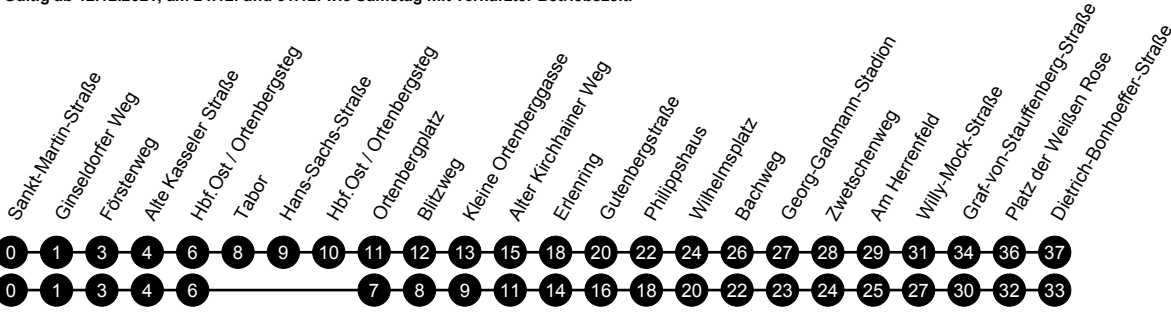

Gültig ab 12.12.2021, am 24.12. und 31.12. wie Samstag mit verkürzter Betriebszeit.

Perischnur stellt nicht alle möglichen Linienwege dar!

Montag bis Freitag

Table with columns for stop names and departure times for Monday to Friday. Includes 'Verkehrsbeschränkung' and 'Hinweise' sections.

Montag bis Freitag

Samstag

Table with columns for stop names and departure times for Saturday. Includes 'Verkehrsbeschränkung' and 'Hinweise' sections.

S = an Schultagen

n = weiter als Linie 17 bis Neuhöfe