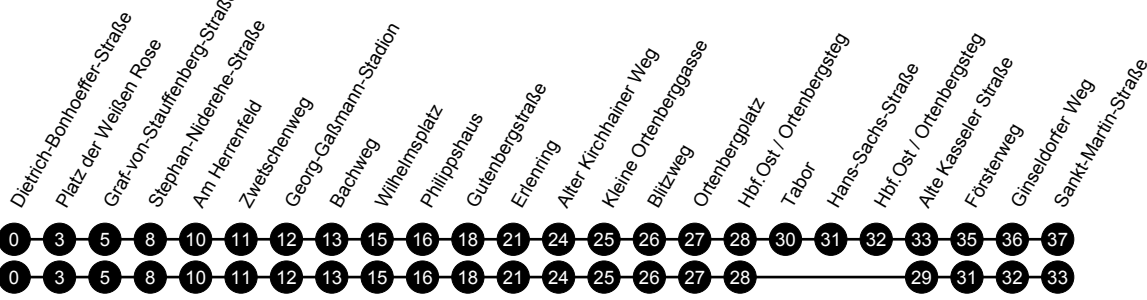

24 = nicht am 24.12.

8

Stadtwald - Erlenring - Waldtal

Mobilitätszentrale, Weidenhäuser Straße 7, 35037 Marburg, 06421 / 205-228, mobilitaetszentrale@swmr.de, Mo.-Fr. 9.00-18.00 Uhr

Gültig ab 12.12.2021, am 24.12. und 31.12. wie Samstag mit verkürzter Betriebszeit.

Perischnur stellt nicht alle möglichen Linienwege dar!

Montag bis Freitag

Table with columns for stop names and departure times from 05:40 to 14:44 for Monday to Friday.

Montag bis Freitag

Samstag

Table with columns for stop names and departure times from 14:40 to 15:44 for Monday to Friday, and 08:40 to 12:18 for Saturday.