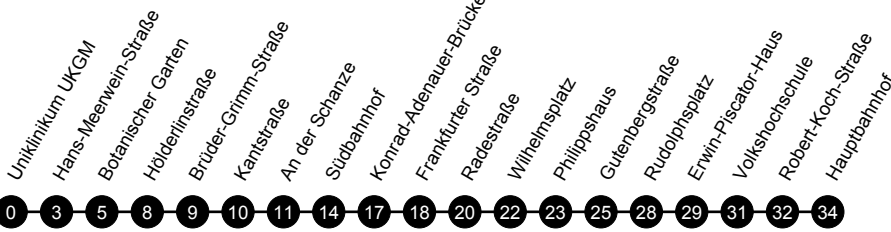

Perlschnur stellt nicht alle möglichen Linienwege dar!

Montag bis Freitag

Samstag

Verkehrsbeschränkung	Montag bis Freitag														Samstag															
Hinweise																														
Ohne Umstieg von																														
Linie 12 an Hölderlinstraße	05:28																													
Linie 27 anUniklinikum UKGM	07:13														19:13															
Uniklinikum UKGM 2																06:13	06:43	07:13	19:13	19:43	20:13	20:43	23:43	06:43	08:43	09:43	16:43			
Hans-Meerwein-Straße																06:16	06:46	07:16	19:16	19:46	20:16	20:46	23:46	06:46	08:46	09:46	16:46			
Botanischer Garten																06:18	06:48	07:18	19:18	19:48	20:18	20:48	23:48	06:48	08:48	09:48	16:48			
Hölderlinstraße B4	05:28	06:06	06:21	06:51	07:21										06:21	06:51	07:21	19:21	19:51	20:21	20:51	23:51	06:51	08:51	09:51	16:51				
Brüder-Grimm-Straße	05:29	06:07	06:22	06:52	07:22										06:22	06:52	07:22	19:22	19:52	20:22	20:52	23:52	06:52	08:52	09:52	16:52				
Kantstraße	05:30	06:08	06:23	06:53	07:23										06:23	06:53	07:23	19:23	19:53	20:23	20:53	23:53	06:53	08:53	09:53	16:53				
An der Schanze	05:31	06:09	06:24	06:54	07:24										06:24	06:54	07:24	19:24	19:54	20:24	20:54	23:54	06:54	08:54	09:54	16:54				
Südbahnhof A7	05:34	06:12	06:27	06:57	07:27										06:27	06:57	07:27	19:27	19:57	20:27	20:57	23:57	06:57	08:57	09:57	16:57				
Südbahnhof B4	05:35	06:13	06:28	06:58	07:28										06:28	06:58	07:28	19:28	19:58	20:28	20:58	23:58	06:58	08:58	09:58	16:58				
Konrad-Adenauer-Brücke	05:37	06:15	06:30	07:00	07:30	alle 30									07:00	07:30	07:30	19:30	20:00	20:30	21:00	alle 60	00:00	07:00	alle 60	09:00	10:00	10:00	alle 30	17:00
Frankfurter Straße B2	05:38	06:16	06:31	07:01	07:31	Min.									07:01	07:31	07:31	19:31	20:01	20:31	21:01	Min.	00:01	07:01	Min.	09:01	10:01	10:01	Min.	17:01
Radestraße	05:40	06:18	06:33	07:03	07:33										07:03	07:33	07:33	19:33	20:03	20:33	21:03	00:03	07:03	09:03	10:03	17:03				
Wilhelmsplatz B2	05:42	06:20	06:35	07:05	07:35										07:05	07:35	07:35	19:35	20:05	20:35	21:05	00:05	07:05	09:05	10:05	17:05				
Philippshaus	05:43	06:21	06:36	07:06	07:36										07:06	07:36	07:36	19:36	20:06	20:36	21:06	00:06	07:06	09:06	10:06	17:06				
Gutenbergstraße	05:45	06:23	06:38	07:08	07:38										07:08	07:38	07:38	19:38	20:08	20:38	21:08	00:08	07:08	09:08	10:08	17:08				
Rudolphsplatz B2	05:48	06:26	06:41	07:11	07:41										07:11	07:41	07:41	19:41	20:11	20:41	21:11	00:11	07:11	09:11	10:11	17:11				
Erwin-Piscator-Haus	05:49	06:27	06:42	07:12	07:42										07:12	07:42	07:42	19:42	20:12	20:42	21:12	00:12	07:12	09:12	10:12	17:12				
Volkshochschule	05:51	06:29	06:44	07:14	07:44										07:14	07:44	07:44	19:44	20:14	20:44	21:14	00:14	07:14	09:14	10:14	17:14				
Robert-Koch-Straße	05:52	06:30	06:45	07:15	07:45										07:15	07:45	07:45	19:45	20:15	20:45	21:15	00:15	07:15	09:15	10:15	17:15				
Hauptbahnhof B4	05:54	06:32	06:47	07:17	07:47										07:17	07:47	07:47	19:47	20:17	20:47	21:17	00:17	07:17	09:17	10:17	17:17				