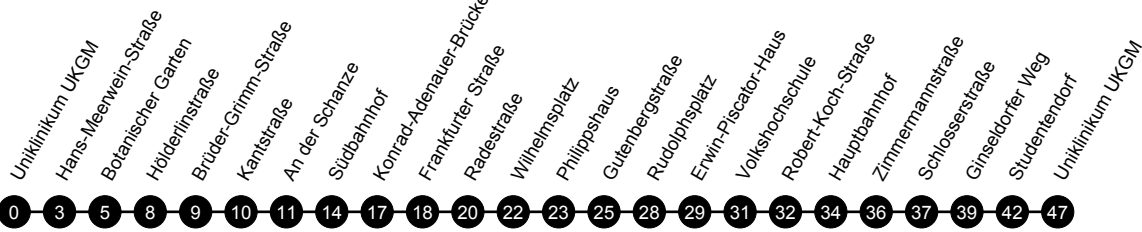

27

Uniklinikum UKGM - Sbf. - Stadtmitte - Hbf. - UKGM weiter als Li.7

Mobilitätszentrale, Weidenhäuser Straße 7, 35037 Marburg, 06421 / 205-228, mobilitaetszentrale@swmr.de, Mo.-Fr. 9.00-18.00 Uhr

Gültig ab 12.12.2021, am 24.12. und 31.12. wie Samstag mit verkürzter Betriebszeit.

Perlschnur stellt nicht alle möglichen Linienwege dar!

Montag bis Freitag

Verkehrsbeschränkung	Vb		Vb						
Hinweise									
Uniklinikum UKGM 2	06:26	10:26	10:56	13:56	14:26	18:26			
Hans-Meerwein-Straße	06:29	10:29	10:59	13:59	14:29	18:29			
Botanischer Garten	06:31	10:31	11:01	14:01	14:31	18:31			
Hölderlinstraße B4	06:34	10:34	11:04	14:04	14:34	18:34			
Brüder-Grimm-Straße	06:35	10:35	11:05	14:05	14:35	18:35			
Kantstraße	06:36	10:36	11:06	14:06	14:36	18:36			
An der Schanze	06:37	10:37	11:07	14:07	14:37	18:37			
Südbahnhof A7	06:40	10:40	11:10	14:10	14:40	18:40			
Südbahnhof B4	06:41	10:41	11:11	14:11	14:41	18:41			
Konrad-Adenauer-Brücke	06:43	10:43	11:13	14:13	14:43	18:43			
Frankfurter Straße B2	06:44	10:44	11:14	14:14	14:44	18:44			
Radestraße	06:46	10:46	11:16	14:16	14:46	18:46			
Wilhelmsplatz B2	06:48	alle 30	10:48	11:18	alle 30	14:18	14:48	alle 30	18:48
Philippshaus	06:49	Min.	10:49	11:19	Min.	14:19	14:49	Min.	18:49
Gutenbergstraße	06:51	10:51	11:21	14:21	14:51	18:51			
Rudolphsplatz B2	06:54	10:54	11:24	14:24	14:54	18:54			
Erwin-Piscator-Haus	06:55	10:55	11:25	14:25	14:55	18:55			
Volkshochschule	06:57	10:57	11:27	14:27	14:57	18:57			
Robert-Koch-Straße	06:58	10:58	11:28	14:28	14:58	18:58			
Hauptbahnhof B6	07:00	11:00	11:30	14:30	15:00	19:00			
Zimmermannstraße	07:02	11:02	11:32	14:32	15:02	19:02			
Schlosserstraße	07:03	11:03	11:33	14:33	15:03	19:03			
Ginseldorfer Weg B2	07:05	11:05	11:35	14:35	15:05	19:05			
Studentendorf	07:08	11:08	11:38	14:38	15:08	19:08			
Uniklinikum UKGM 2	07:13	11:13	11:43	14:43	15:13	19:13			
Ohne Umstieg weiter									
Linie 7 ab Uniklinikum UKGM	07:13	11:13	11:43	14:43	15:13	19:13			

Vb = in der Vorlesungszeit vom
18.10.2021 bis 18.02.2022,
11.04.2022 bis 15.07.2022,
17.10.2022 bis 10.02.2023, nicht
vom 21.12.2021 bis 07.01.2022.