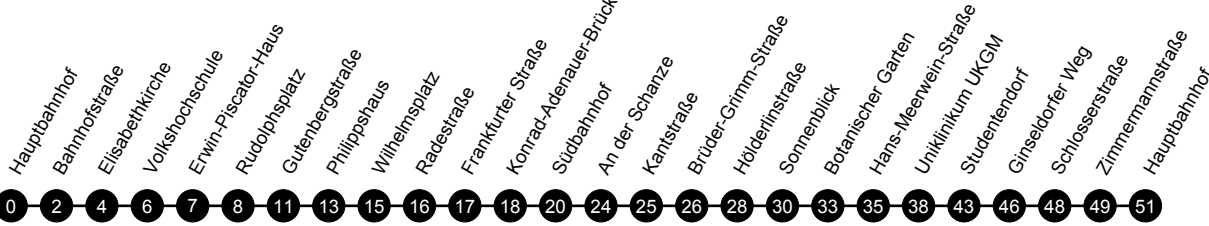

Gültig ab 12.12.2021, am 24.12. und 31.12. wie Samstag mit verkürzter Betriebszeit.

Perlschnur stellt nicht alle möglichen Linienwege dar!

**Montag bis Freitag**

Verkehrsbeschränkung	Vb			Vb					
Hinweise									
Hauptbahnhof A1	05:36	09:36	10:06	13:36	14:06	18:06			
Bahnhofstraße 1	05:38	09:38	10:08	13:38	14:08	18:08			
Elisabethkirche A1	05:40	09:40	10:10	13:40	14:10	18:10			
Volkshochschule	05:42	09:42	10:12	13:42	14:12	18:12			
Erwin-Piscator-Haus	05:43	09:43	10:13	13:43	14:13	18:13			
Rudolphsplatz A1	05:44	09:44	10:14	13:44	14:14	18:14			
Gutenbergstraße	05:47	09:47	10:17	13:47	14:17	18:17			
Philippshaus	05:49	09:49	10:19	13:49	14:19	18:19			
Wilhelmsplatz A1	05:51	09:51	10:21	13:51	14:21	18:21			
Radestraße A3	05:52	09:52	10:22	13:52	14:22	18:22			
Frankfurter Straße A1	05:53	09:53	10:23	13:53	14:23	18:23			
Konrad-Adenauer-Brücke	05:54	09:54	10:24	13:54	14:24	18:24			
Südbahnhof A7	05:56	09:56	10:26	13:56	14:26	18:26			
Südbahnhof B4	05:57	alle 30	09:57	10:27	alle 30	13:57	14:27	alle 30	18:27
An der Schanze	06:00	Min.	10:00	10:30	Min.	14:00	14:30	Min.	18:30
Kantstraße	06:01		10:01	10:31		14:01	14:31		18:31
Brüder-Grimm-Straße	06:02		10:02	10:32		14:02	14:32		18:32
Hölderlinstraße A1	06:04		10:04	10:34		14:04	14:34		18:34
Sonnenblick	06:06		10:06	10:36		14:06	14:36		18:36
Botanischer Garten	06:09		10:09	10:39		14:09	14:39		18:39
Hans-Meerwein-Straße	06:11		10:11	10:41		14:11	14:41		18:41
Uniklinikum UKGM 1	06:14		10:14	10:44		14:14	14:44		18:44
Studentendorf	06:19		10:19	10:49		14:19	14:49		18:49
Ginseldorfer Weg A1	06:22		10:22	10:52		14:22	14:52		18:52
Schlosserstraße	06:24		10:24	10:54		14:24	14:54		18:54
Zimmermannstraße	06:25		10:25	10:55		14:25	14:55		18:55
Hauptbahnhof A1	06:27		10:27	10:57		14:27	14:57		18:57
Ohne Umstieg weiter									
Linie 7 ab Hauptbahnhof	06:28		10:28	10:58		14:28	14:58		18:58