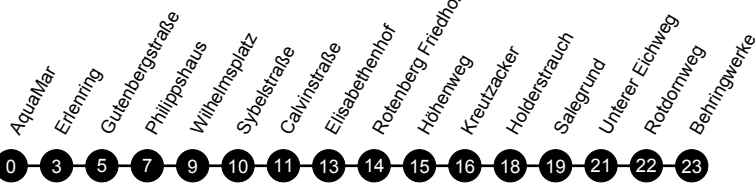

**20****AquaMar - Erlenring - Rotenberg - Marbach**

Mobilitätszentrale, Weidenhäuser Straße 7, 35037 Marburg, 06421 / 205-228, mobilitaetszentrale@swmr.de, Mo.-Fr. 9.00-18.00 Uhr

Gültig ab 12.12.2021, am 24.12. und 31.12. wie Samstag mit verkürzter Betriebszeit.

Perischnur stellt nicht alle möglichen Linienwege dar!

Montag bis Freitag Samstag

Verkehrsbeschränkung	Montag bis Freitag		Samstag	
Hinweise				
AquaMar	07:44	18:44	08:44	15:44
Erlenring A1	07:47	18:47	08:47	15:47
Gutenbergstraße	07:49	18:49	08:49	15:49
Philippshaus	07:51	18:51	08:51	15:51
Wilhelmsplatz D1	07:53	18:53	08:53	15:53
Sybelstraße A1	07:54	18:54	08:54	15:54
Calvinstraße	07:55	18:55	08:55	15:55
Elisabethenhof	07:57 alle 60	18:57	08:57 alle 60	15:57
Rotenberg Friedhof	▶ 07:58 Min. ▶	18:58	▶ 08:58 Min. ▶	15:58
Höhenweg	07:59	18:59	08:59	15:59
Kreutzacker A1	08:00	19:00	09:00	16:00
Holderstrauch	08:02	19:02	09:02	16:02
Salegrund	08:03	19:03	09:03	16:03
Unterer Eichweg	08:05	19:05	09:05	16:05
Rotdornweg	08:06	19:06	09:06	16:06
Behringwerke	08:07	19:07	09:07	16:07

Behringwerke
 Brunnenstraße
 Unterer Eichweg
 Salegrund
 Holderstrauch
 Kreuzacker
 Höhenweg
 Elisabethenhof
 Calvinstraße
 Sybelstraße
 Wilhelmsplatz
 Philippshaus
 Gutenbergstraße
 Erlenring
 AquaMar

Perischnur stellt nicht alle möglichen Linienwege dar!

Montag bis Freitag Samstag

Verkehrsbeschränkung	Montag bis Freitag		Samstag	
Hinweise				
Behringwerke	07:10	18:10	08:10	15:10
Brunnenstraße	07:12	18:12	08:12	15:12
Unterer Eichweg	07:13	18:13	08:13	15:13
Salegrund	07:15	18:15	08:15	15:15
Holderstrauch	07:16	18:16	08:16	15:16
Kreuzacker B2	07:18	18:18	08:18	15:18
Höhenweg	07:19 alle 60	18:19	08:19 alle 60	15:19
Elisabethenhof	07:20 Min.	18:20	08:20 Min.	15:20
Calvinstraße	07:21	18:21	08:21	15:21
Sybelstraße B4	07:23	18:23	08:23	15:23
Wilhelmsplatz D2	07:24	18:24	08:24	15:24
Philippshaus	07:26	18:26	08:26	15:26
Gutenbergstraße	07:28	18:28	08:28	15:28
Erlenring B2	07:31	18:31	08:31	15:31
AquaMar	07:34	18:34	08:34	15:34