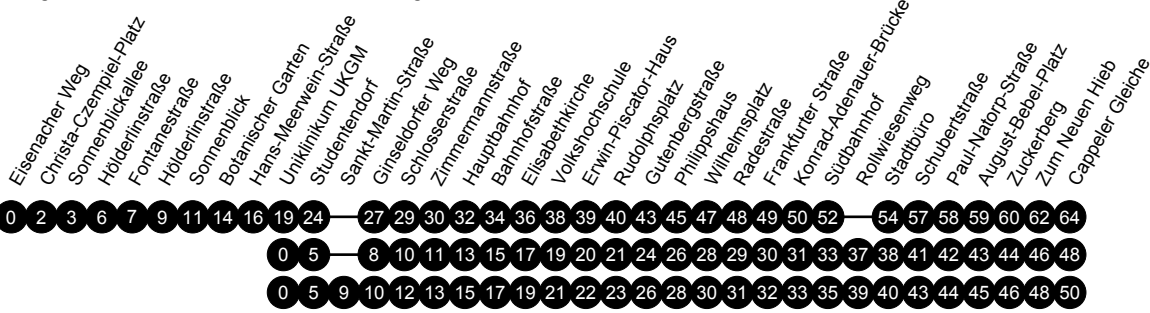

Gültig ab 12.12.2021, am 24.12. und 31.12. wie Samstag mit verkürzter Betriebszeit.

Perlschnur stellt nicht alle möglichen Linienwege dar!

Montag bis Freitag

Samstag

Verkehrsbeschränkung											24	24	17	17					
Hinweise																			
Eisenacher Weg B4	05:38																		
Christa-Czempiel-Platz	05:40																		
Sonnenblickallee B2	05:41																		
Hölderlinstraße B2	05:44																		
Fontanestraße A1	05:45																		
Hölderlinstraße A1	05:47																		
Sonnenblick	05:49																		
Botanischer Garten	05:52																		
Hans-Meerwein-Straße	05:54																		
Uniklinikum UKGM 1	05:57								00:25	06:27	16:27	17:25	21:25	22:25	00:25				
Studentendorf	06:02								00:30	06:32	16:32	17:30	21:30	22:30	00:30				
Sankt-Martin-Straße								21:34	00:34			17:34	21:34	22:34	00:34				
Ginseldorfer Weg C1								21:35	00:35			17:35	21:35	22:35	00:35				
Ginseldorfer Weg A1	06:05									06:35	16:35								
Schlosserstraße	06:07								00:37	06:37	16:37	17:37	21:37	22:37	00:37				
Zimmermannstraße	06:08								00:38	06:38	16:38	17:38	21:38	22:38	00:38				
Hauptbahnhof A1	05:40	06:10							00:40	06:40	16:40	17:40	21:40	22:40	00:40				
Bahnhofstraße 1	05:42	06:12							00:42	06:42	16:42	17:42	21:42	22:42	00:42				
Elisabethkirche A1	05:44	06:14							00:44	06:44	16:44	17:44	21:44	22:44	00:44				
Volkshochschule	05:46	06:16	alle 30						00:46	06:46	16:46	17:46	21:46	22:46	00:46				
Erwin-Piscator-Haus	05:47	06:17	Min.						00:47	06:47	16:47	17:47	21:47	22:47	00:47				
Rudolphsplatz A1	05:48	06:18							00:48	06:48	16:48	17:48	21:48	22:48	00:48				
Gutenbergstraße	05:51	06:21							00:51	06:51	16:51	17:51	21:51	22:51	00:51				
Philippshaus	05:53	06:23							00:53	06:53	alle 60	16:53	17:53	alle 60	21:53	22:53	alle 60	00:53	
Wilhelmsplatz A1	05:55	06:25							Min.	00:55	06:55	Min.	16:55	17:55	Min.	21:55	22:55	Min.	00:55
Radestraße A3	05:56	06:26							00:56	06:56	16:56	17:56	21:56	22:56					00:56
Frankfurter Straße A1	05:57	06:27							00:57	06:57	16:57	17:57	21:57	22:57					00:57
Konrad-Adenauer-Brücke	05:58	06:28							00:58	06:58	16:58	17:58	21:58	22:58					00:58
Südbahnhof A1	06:00	06:30						20:30											
Stadtbüro A1	06:02	06:32						20:32											
Südbahnhof A7								21:00	22:00	01:00	07:00	17:00	18:00	22:00	23:00				01:00
Südbahnhof B4								21:01	22:01	01:01	07:01	17:01	18:01	22:01	23:01				01:01
Rollwiesenweg								21:04	22:04	01:04	07:04	17:04	18:04	22:04	23:04				01:04
Stadtbüro A3								21:05	22:05	01:05	07:05	17:05	18:05	22:05	23:05				01:05
Schubertstraße	06:05	06:35						20:35	21:08	22:08	01:08	07:08	17:08	18:08	22:08	23:08			01:08
Paul-Natorp-Straße	06:06	06:36						20:36	21:09	22:09	01:09	07:09	17:09	18:09	22:09	23:09			01:09
August-Bebel-Platz	06:07	06:37						20:37	21:10	22:10	01:10	07:10	17:10	18:10	22:10	23:10			01:10
Zuckerberg 3	06:08	06:38						20:38	21:11	22:11	01:11	07:11	17:11	18:11	22:11	23:11			01:11
Zum Neuen Hieb	06:10	06:40						20:40	21:13	22:13	01:13	07:13	17:13	18:13	22:13	23:13			01:13
Cappel Gleiche	06:12	06:42						20:42	21:15	22:15	01:15	07:15	17:15	18:15	22:15	23:15			01:15